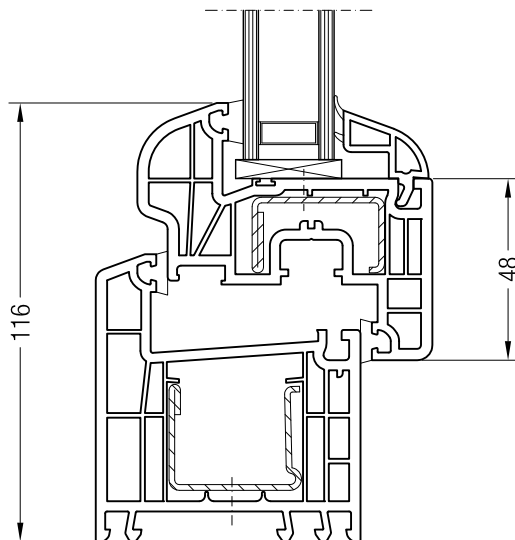

Коробка 68, 1550000 и створка A 74, 1550390 или
створка 74 круглая, 1550070

Коробка 68, 1550000 и створка Z 87, 1550760

Чертежи узлов окон и балконных дверей
Коробка 76-2 и створка Z 60

Чертежи узлов окон и балконных дверей
Коробка 76-2 и створка 48 круглая, Z 52, A 52, A 60, 60 круглая