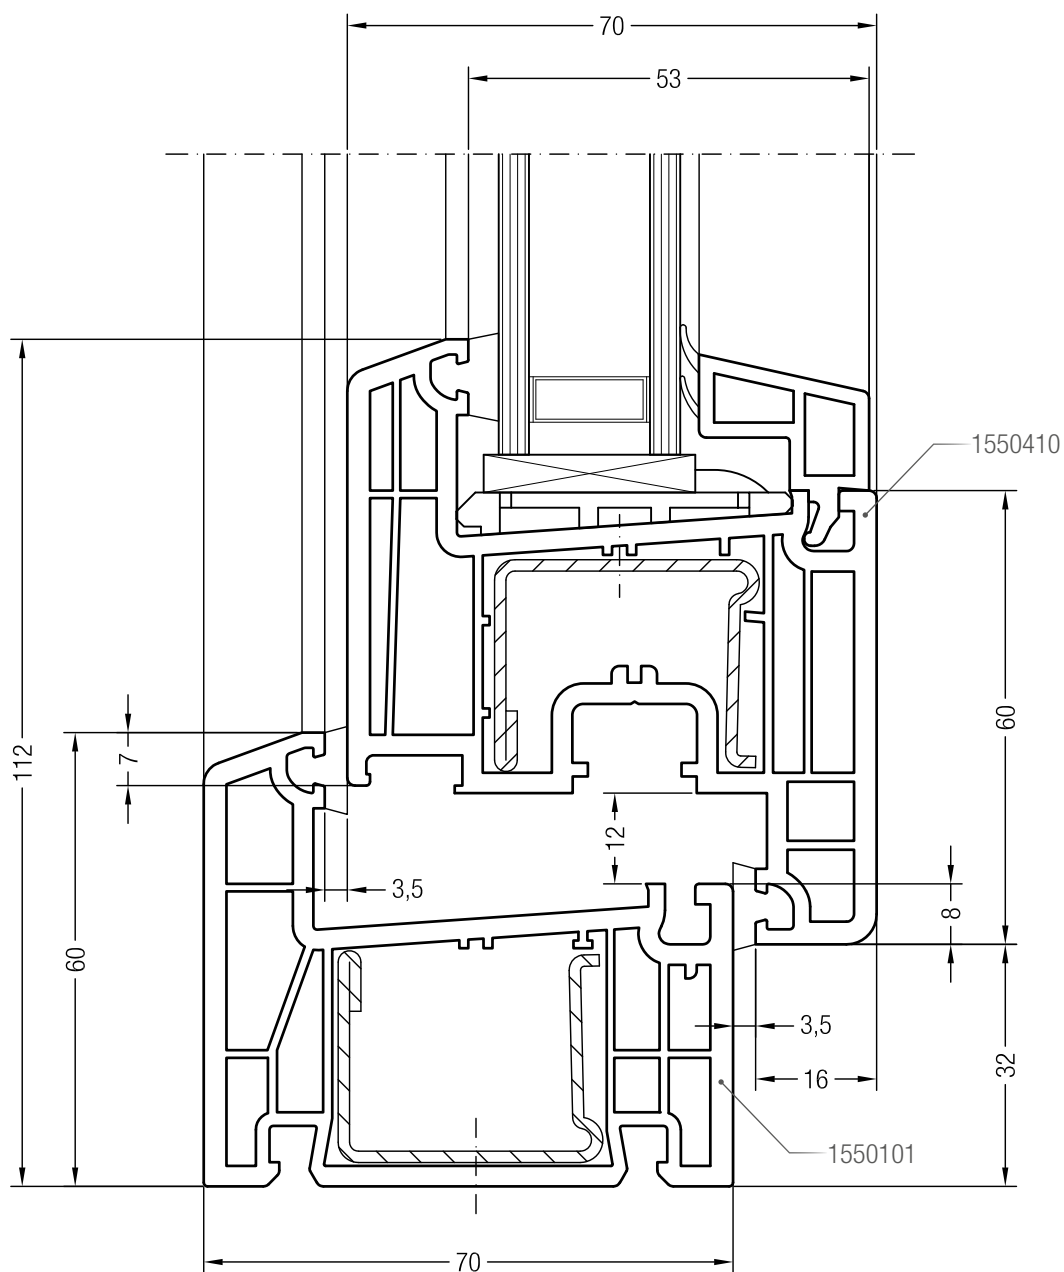

Коробка 60/40, 1550790 и створка Z 87, 1550760