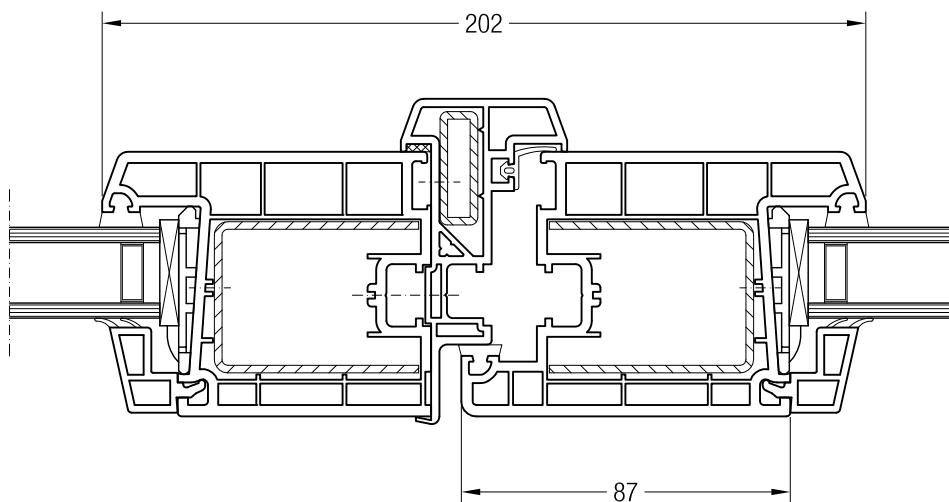

Штульп 70, 1550085 и створка Z 87, 1550760