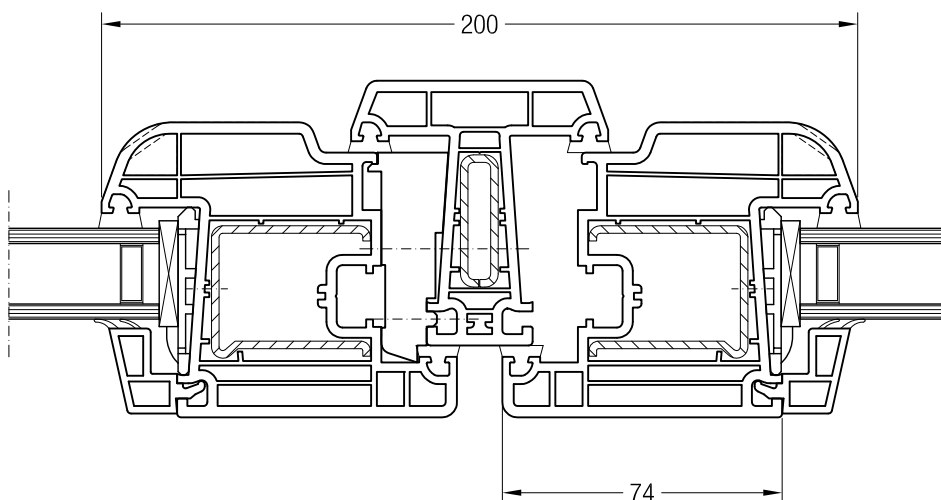

Горбылек 68, 1550030 и створка Z 74, 1550510