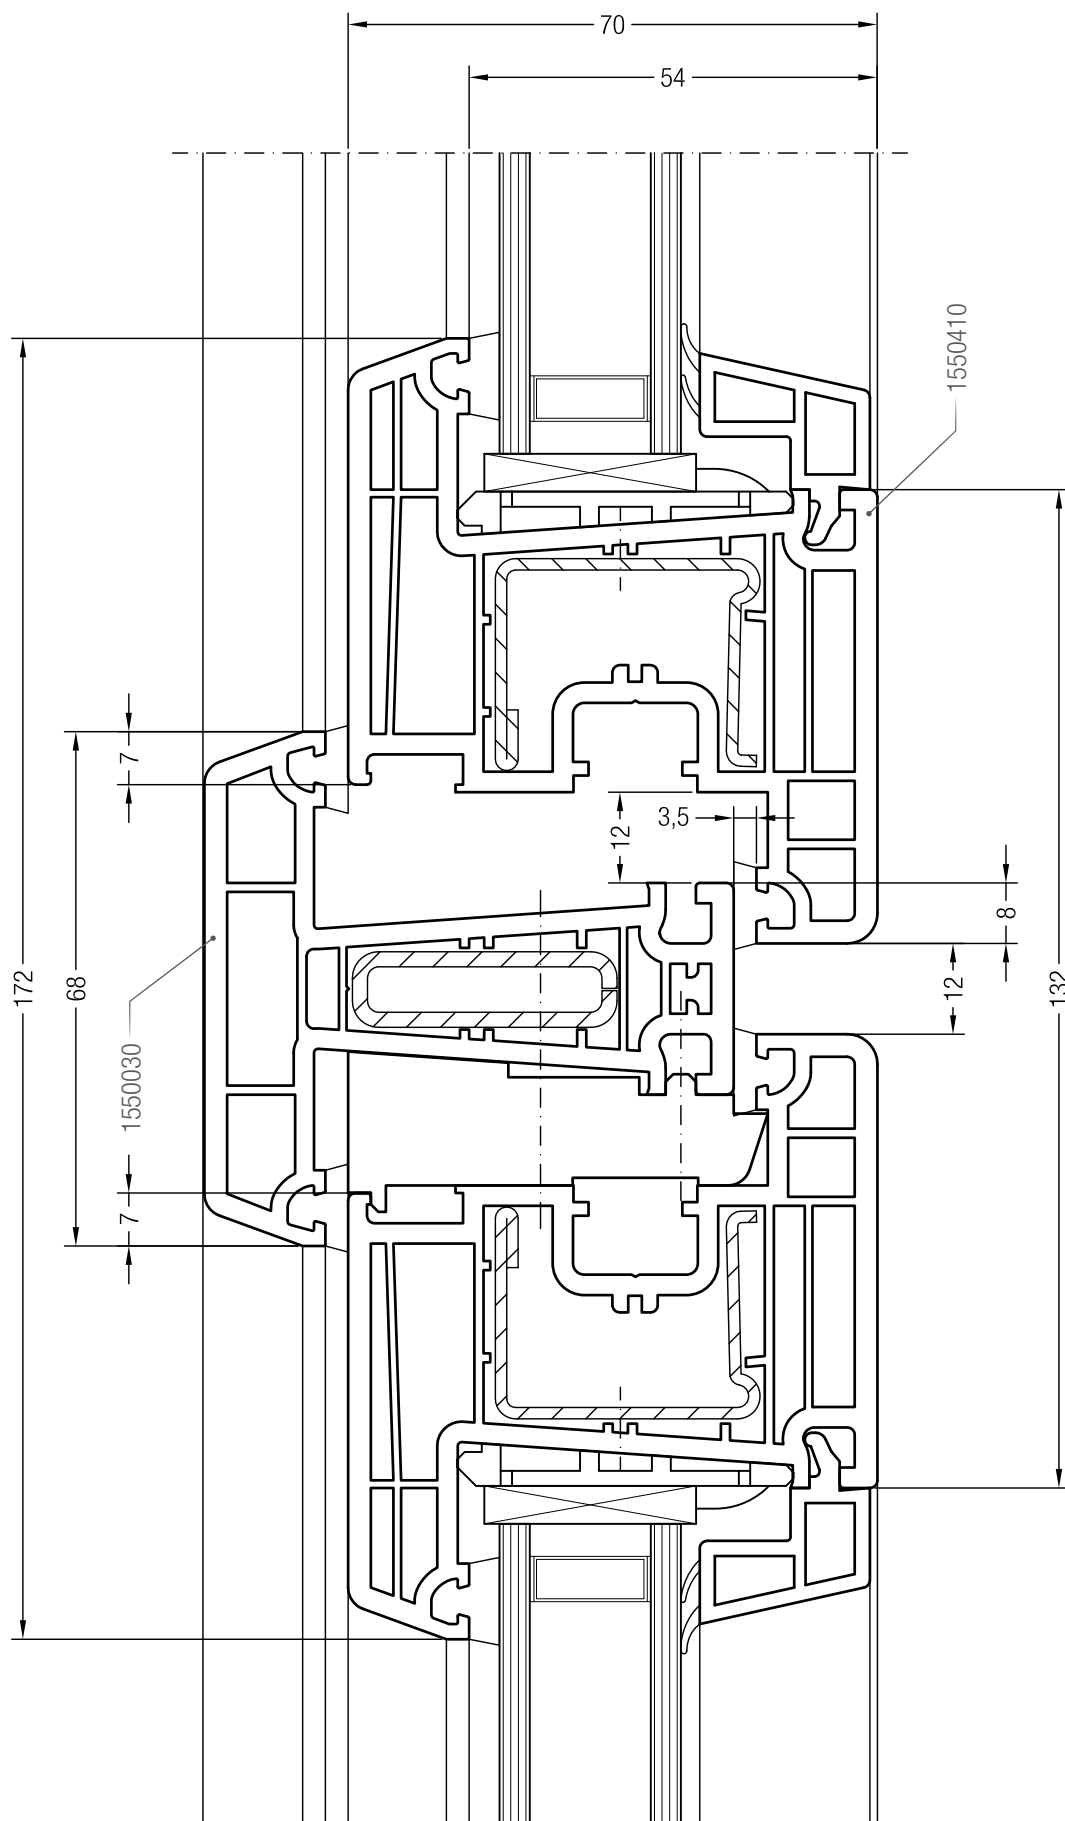

Чертежи узлов окон и балконных дверей
Горбылек 68 и створка Z 60

Чертежи узлов окон и балконных дверей
Горбылек 68 и створка 48 круглая, Z 52, A 52, A 60, 60 круглая

Горбылек 68, 1550030 и створка 48 круглая, 1550481