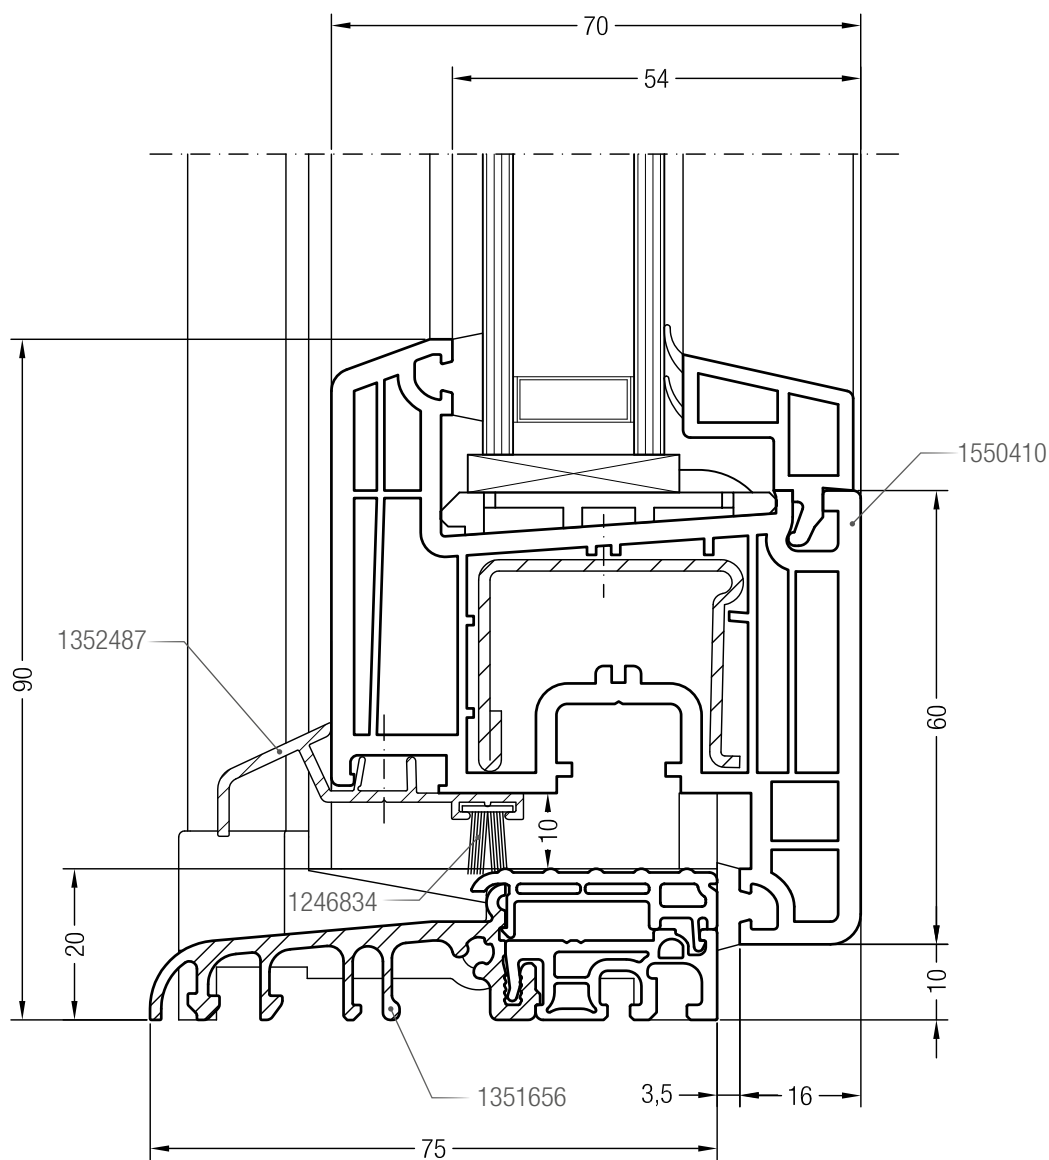

Чертежи узлов окон и балконных дверей
Порог 20/70 и створка Z 60, фальцлюфт 10 мм