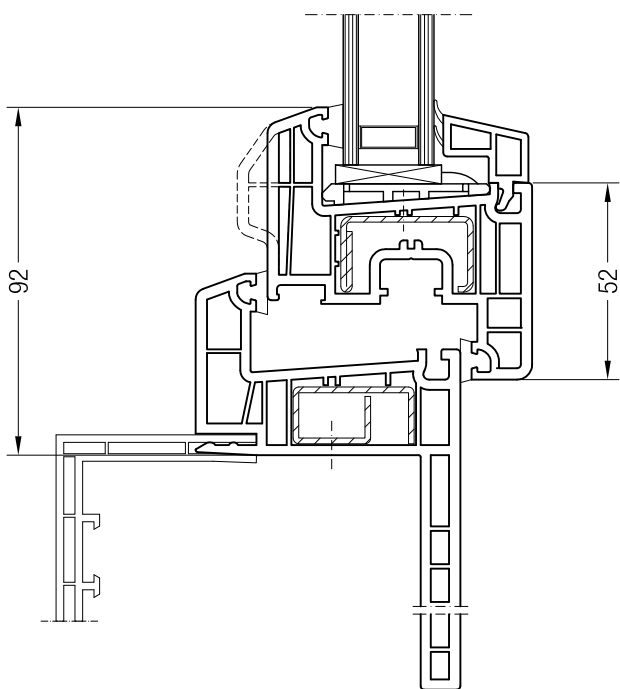

Коробка для санации 40 или 60, 1550570 или 1550550
и створка Z 52, 1550480 или створка A 52, 1550040