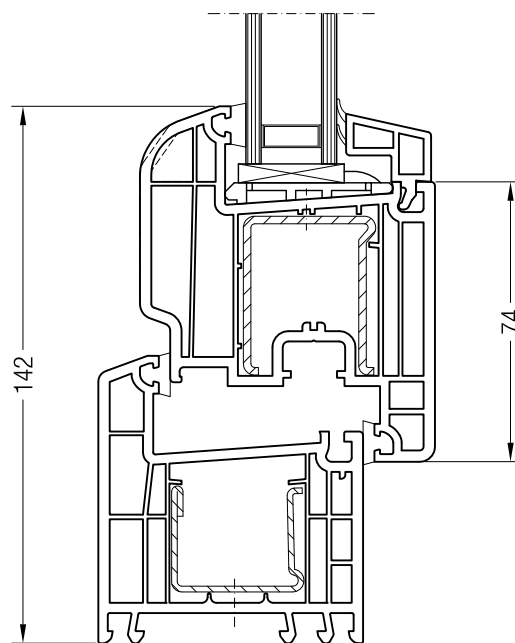

Коробка 76-2, 1550950 и створка A 74, 1550390 или
створка 74 круглая, 1550070