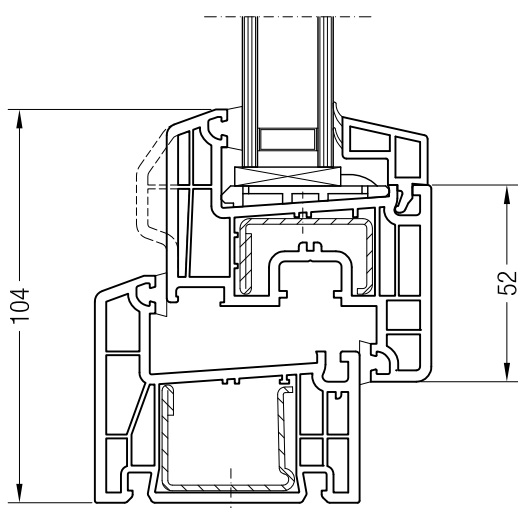

Коробка 60 DK, 1550101 и створка Z 52, 1550480 или створка A 52, 1550040