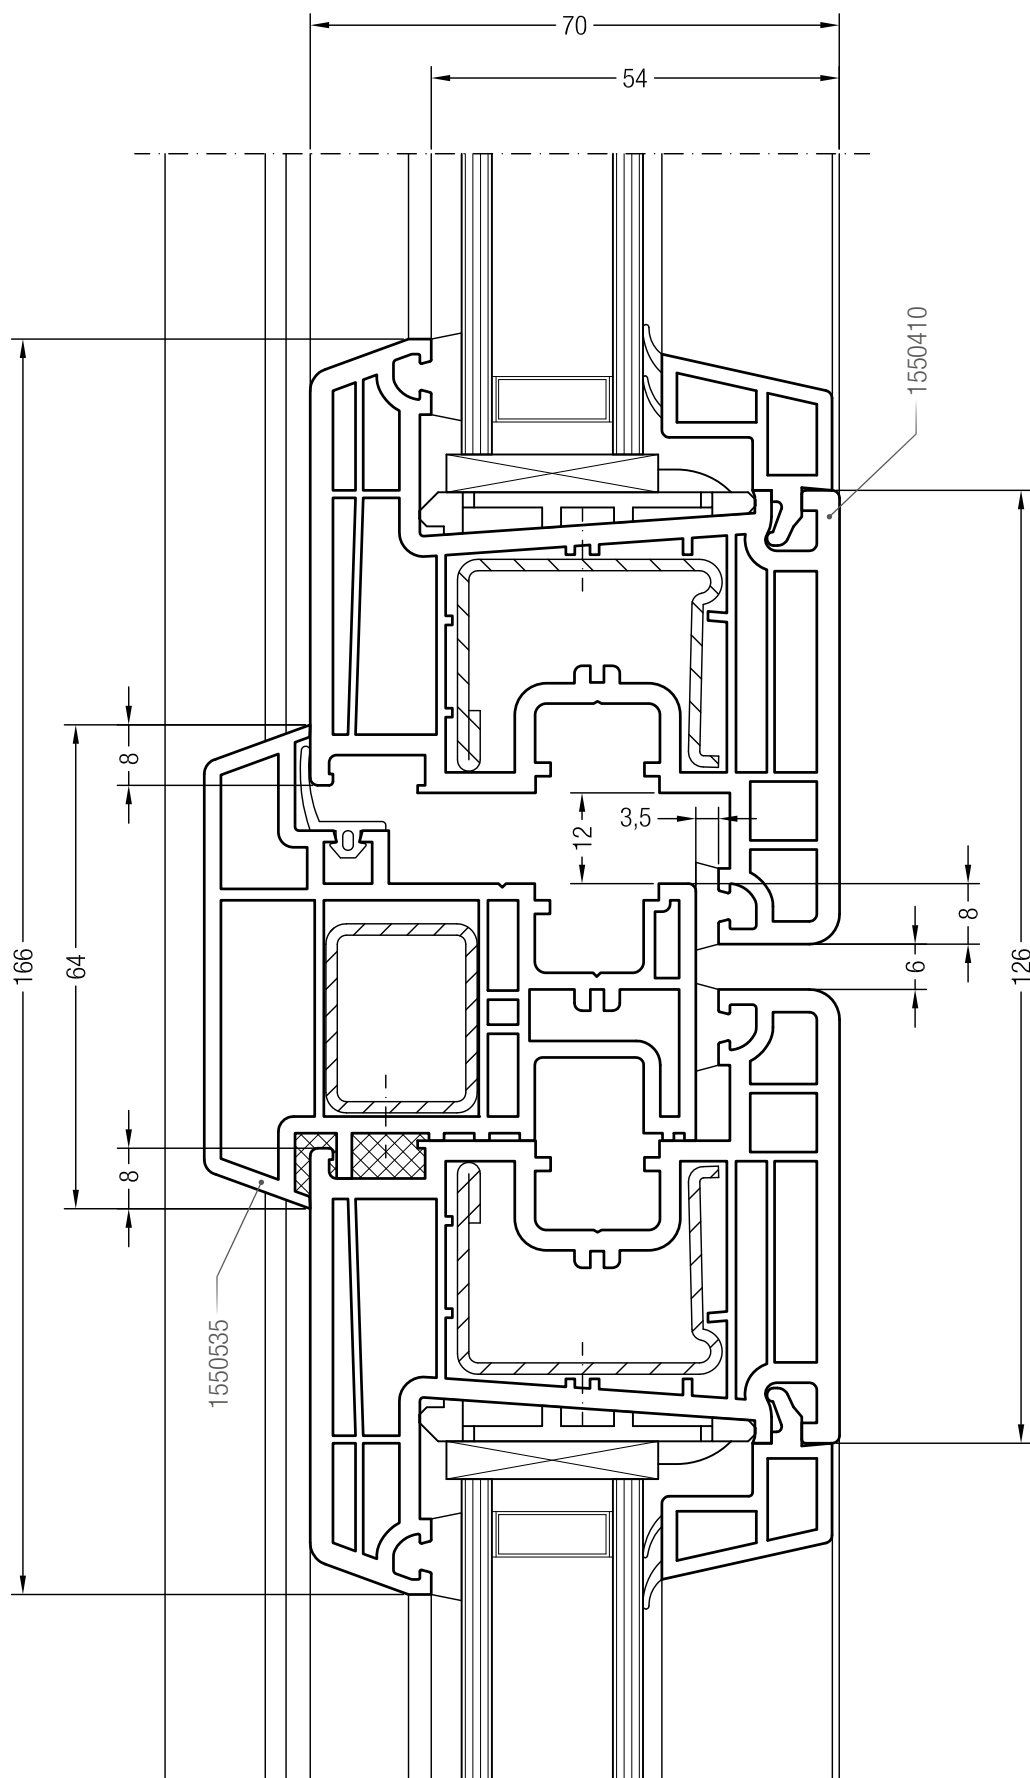

Ложный импост №1, 550535 и створка 48 круглая, 550481

Ложный импост №1, 550535 и створка Z 52, 550480 или створка A 52, 550040

Ложный импост №1, 550535 и створка A 60, 550050 или створка 60 круглая, 550060