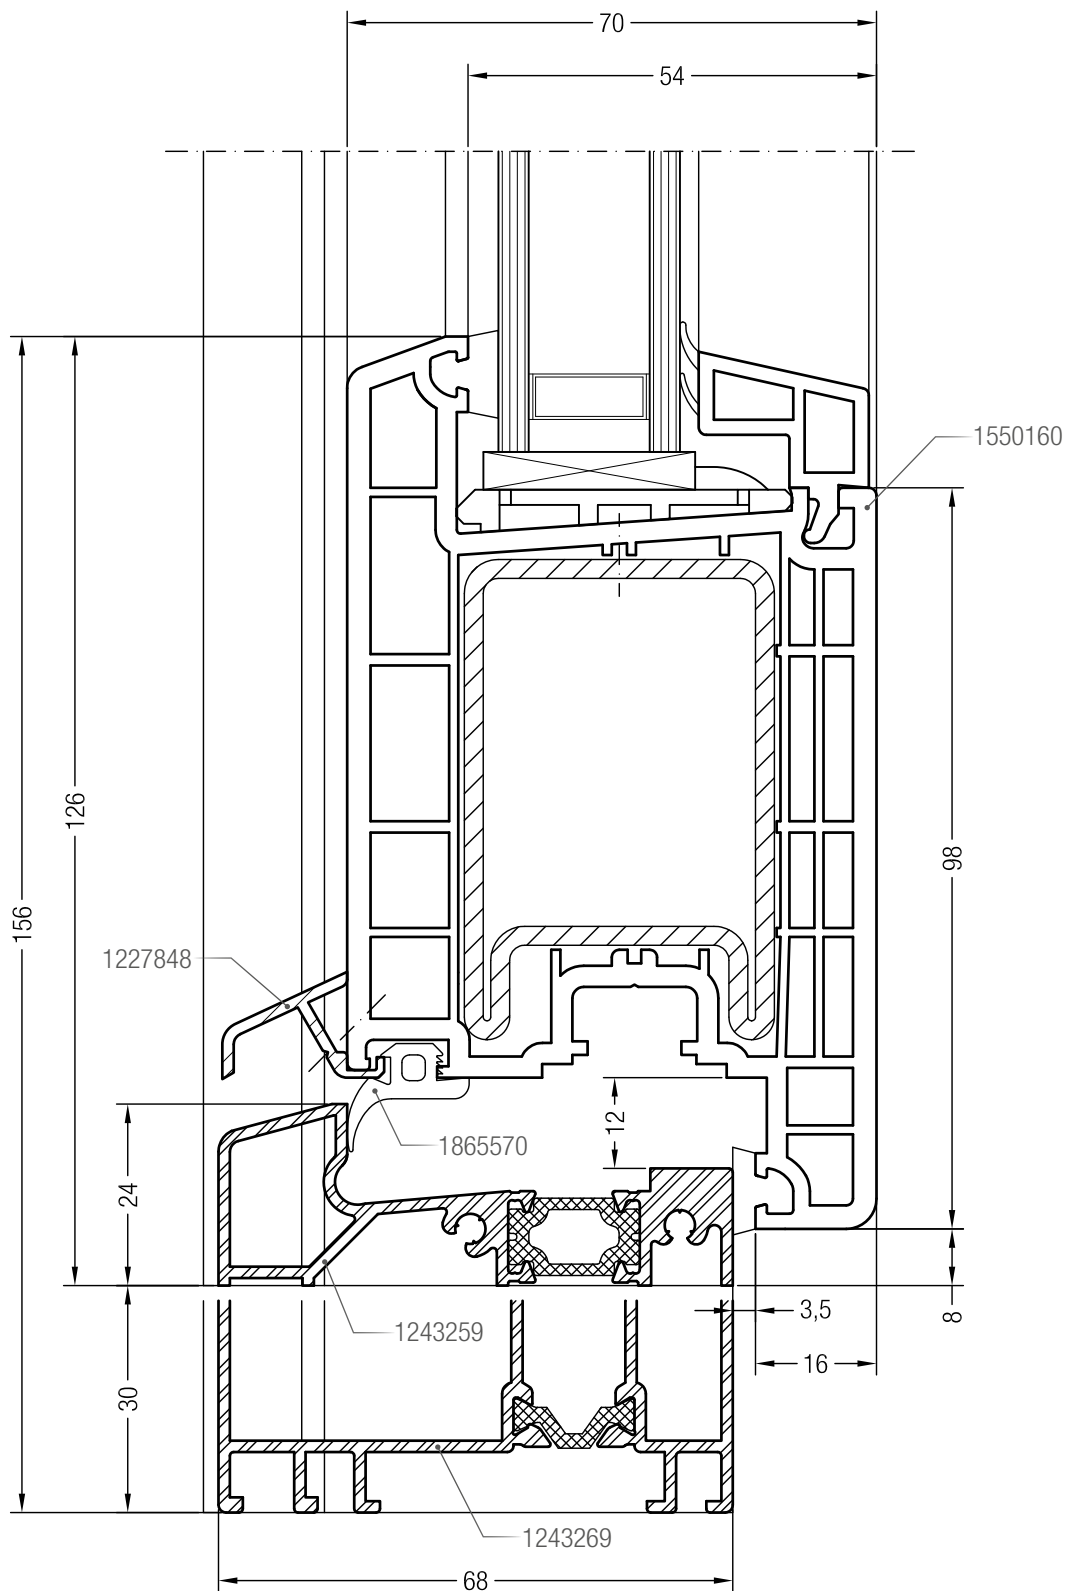

Чертежи узлов входных дверей

Порог для санации/нового строительства и створка входной двери Z