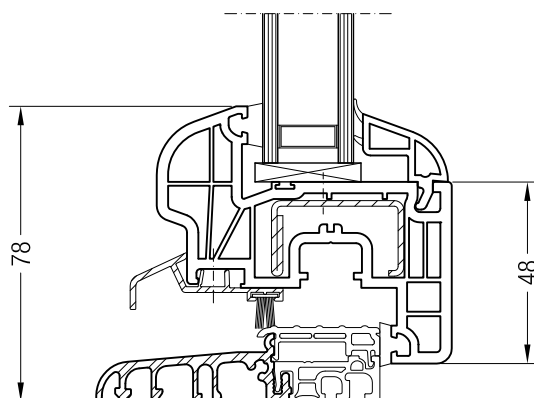

Чертежи узлов окон и балконных дверей

Порог 20/70 и створка 48 круглая, Z 52, A 52, A 60, 60 круглая, фальцлюфт 10 мм

Порог 20/70, 1351656 и створка 48 круглая, 1550481