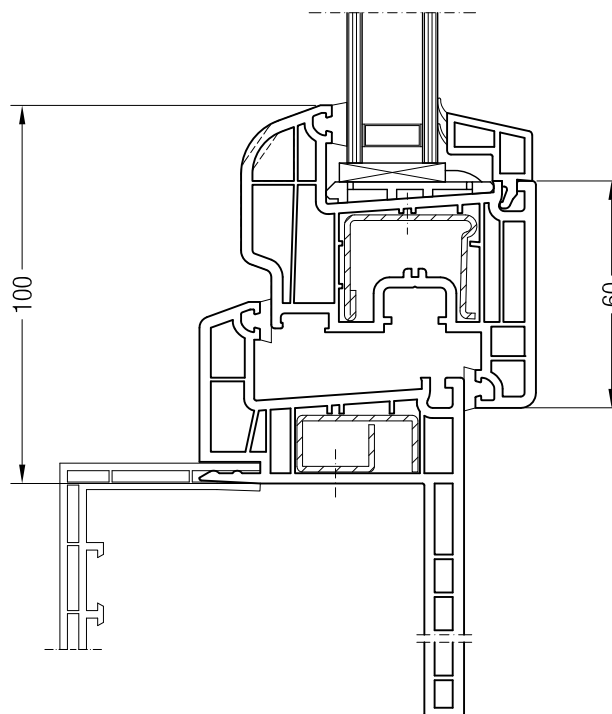

Чертежи узлов окон и балконных дверей

Коробка для санации 40 или 60 и створка 48 круглая, Z 52, A 52, A 60, 60 круглая

Коробка для санации 40 или 60, 1550570 или 1550550
и створка 48 круглая, 1550481

Коробка для санации 40 или 60, 1550570 или 1550550
и створка Z 52, 1550480 или створка A 52, 1550040