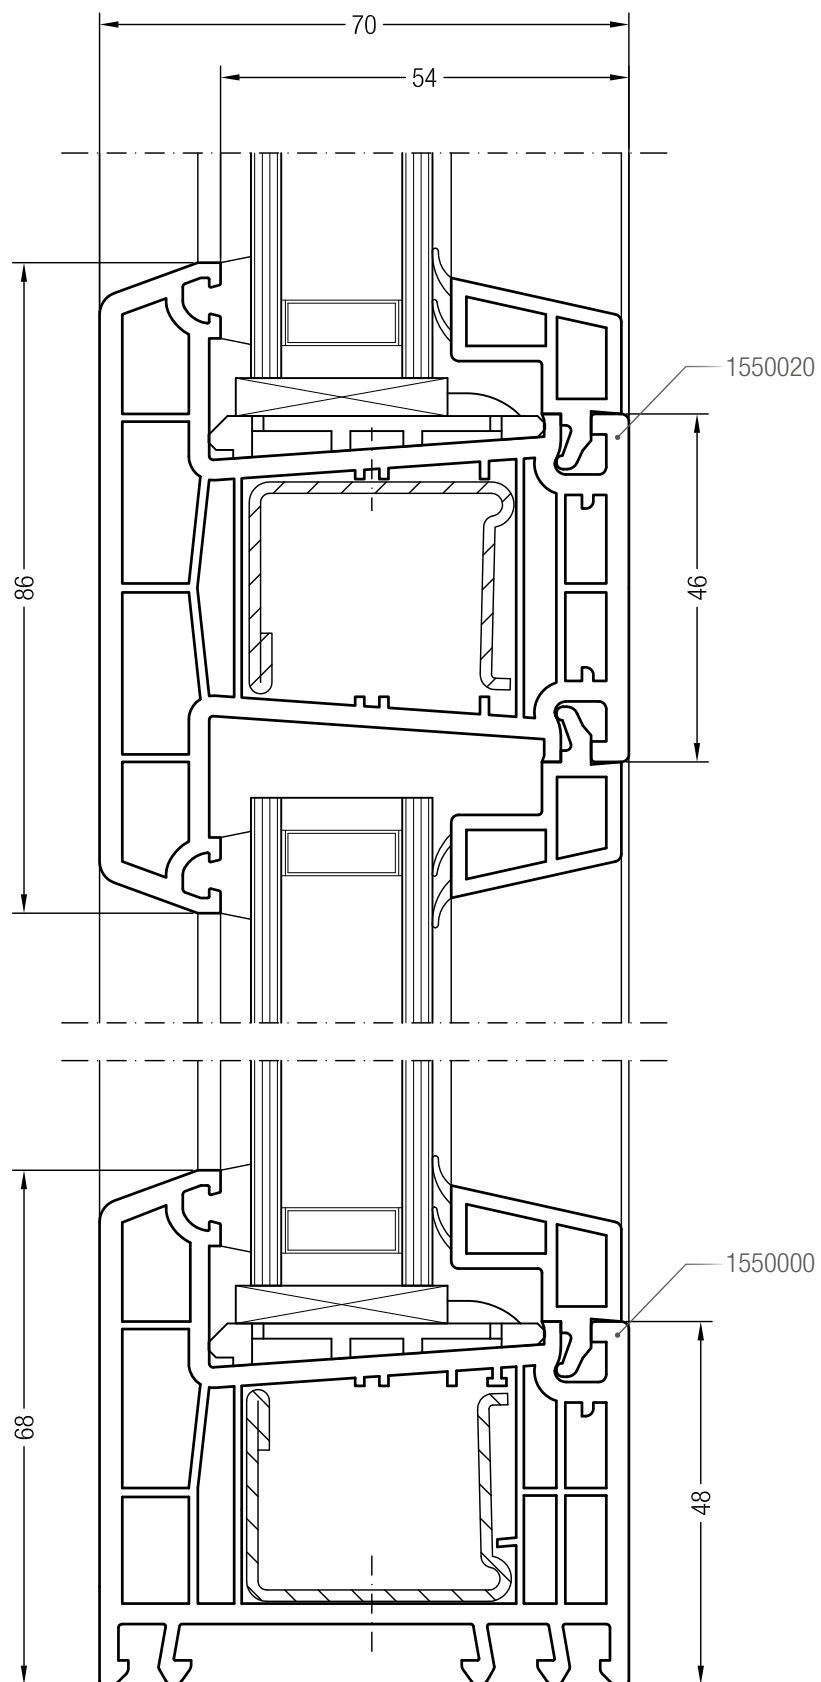

Горбылек 68, 1550030 и створка Z 87, 1550760