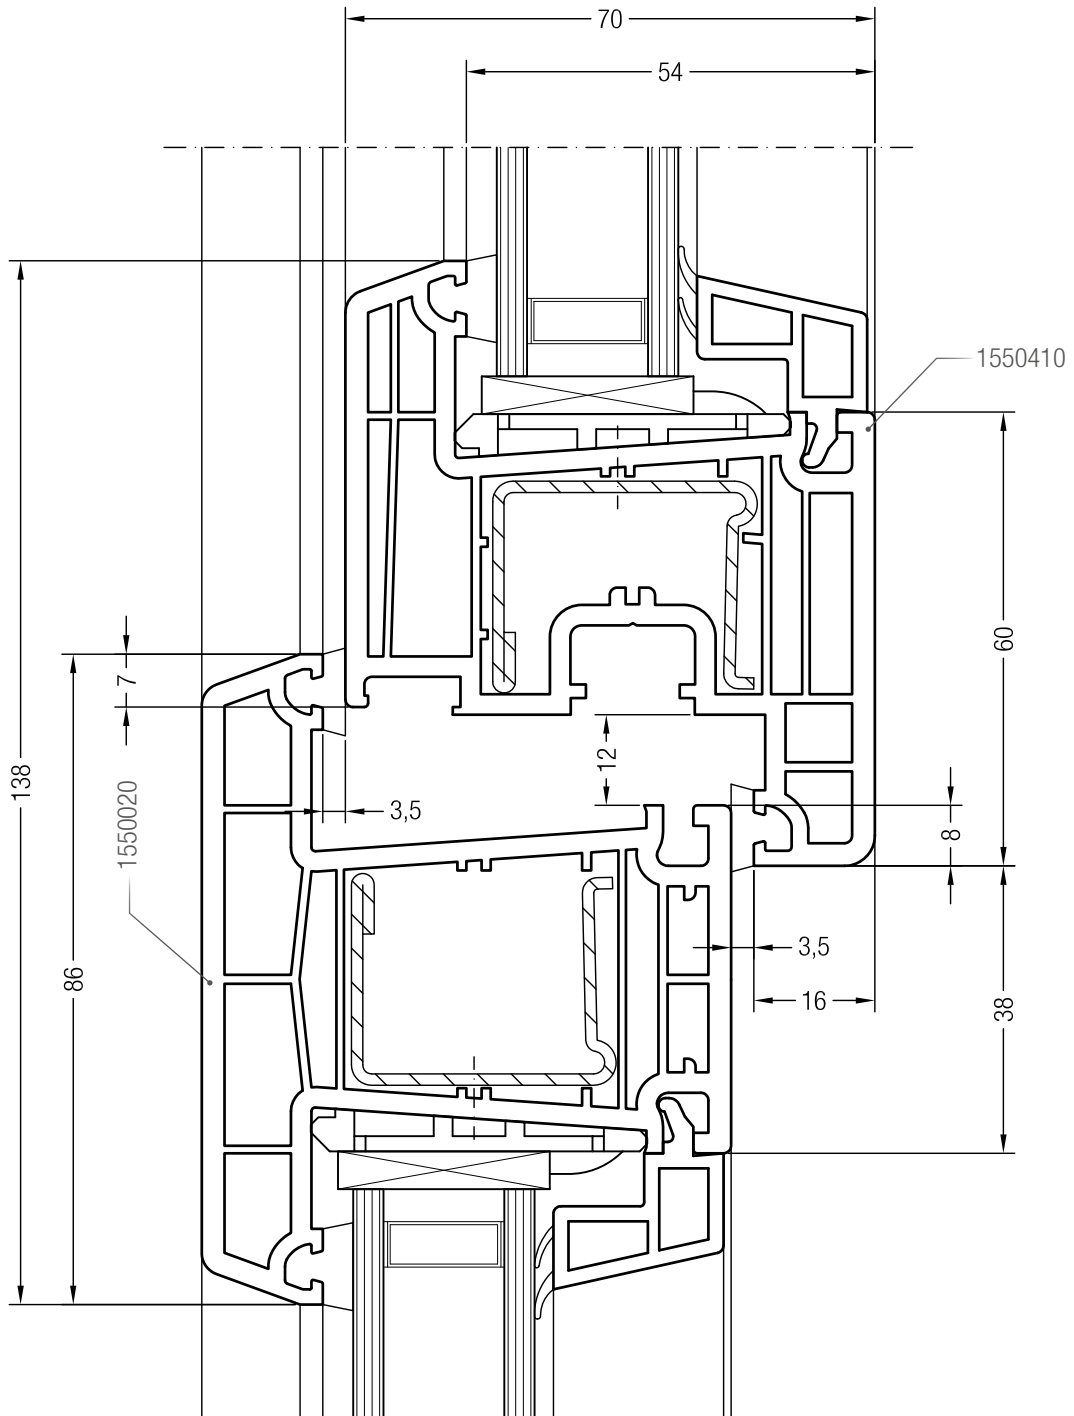

Импост 86, 1550020 и створка Z 74, 1550510

Импост 86, 1550020 и створка A 74, 1550390 или створка 74 круглая, 1550070

Импост 86, 1550020 и створка Z 87, 1550760

Чертежи узлов окон и балконных дверей
Импост 86 и створка Z 60, окно с глухой частью