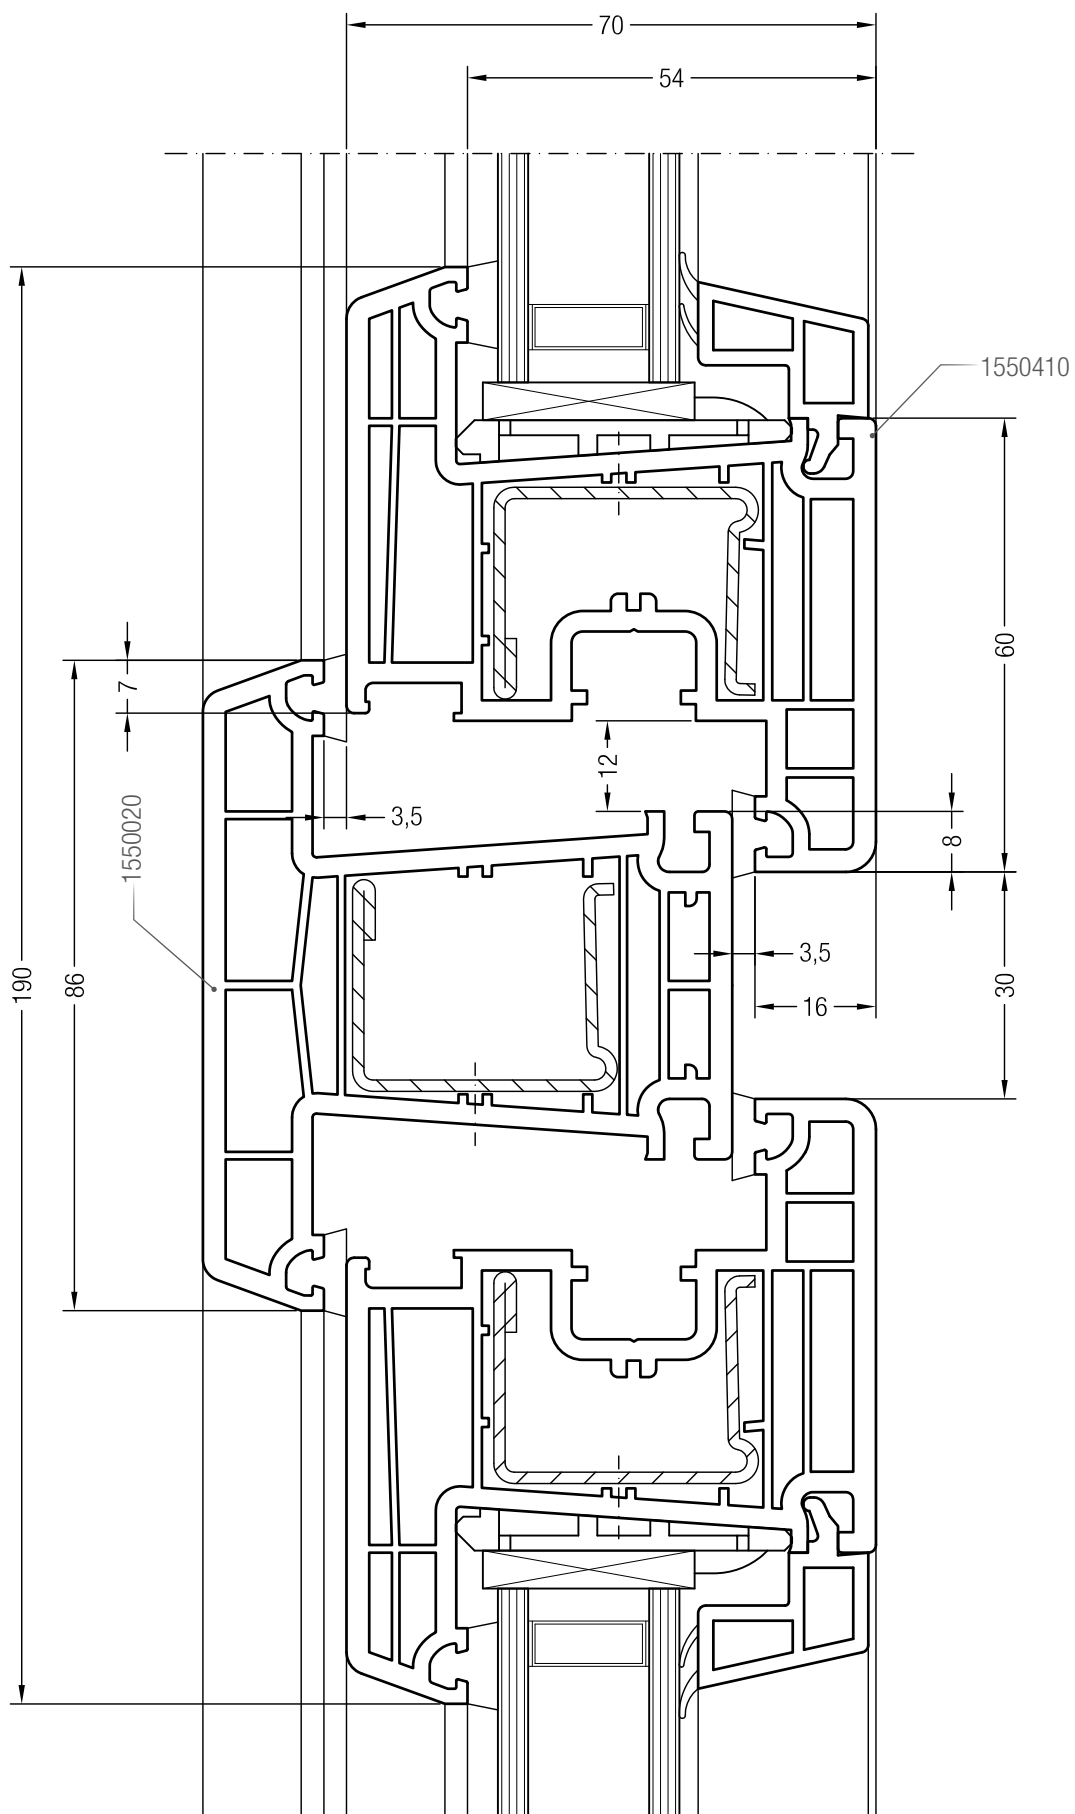

Чертежи узлов окон и балконных дверей
Импост 86 и створка Z 60