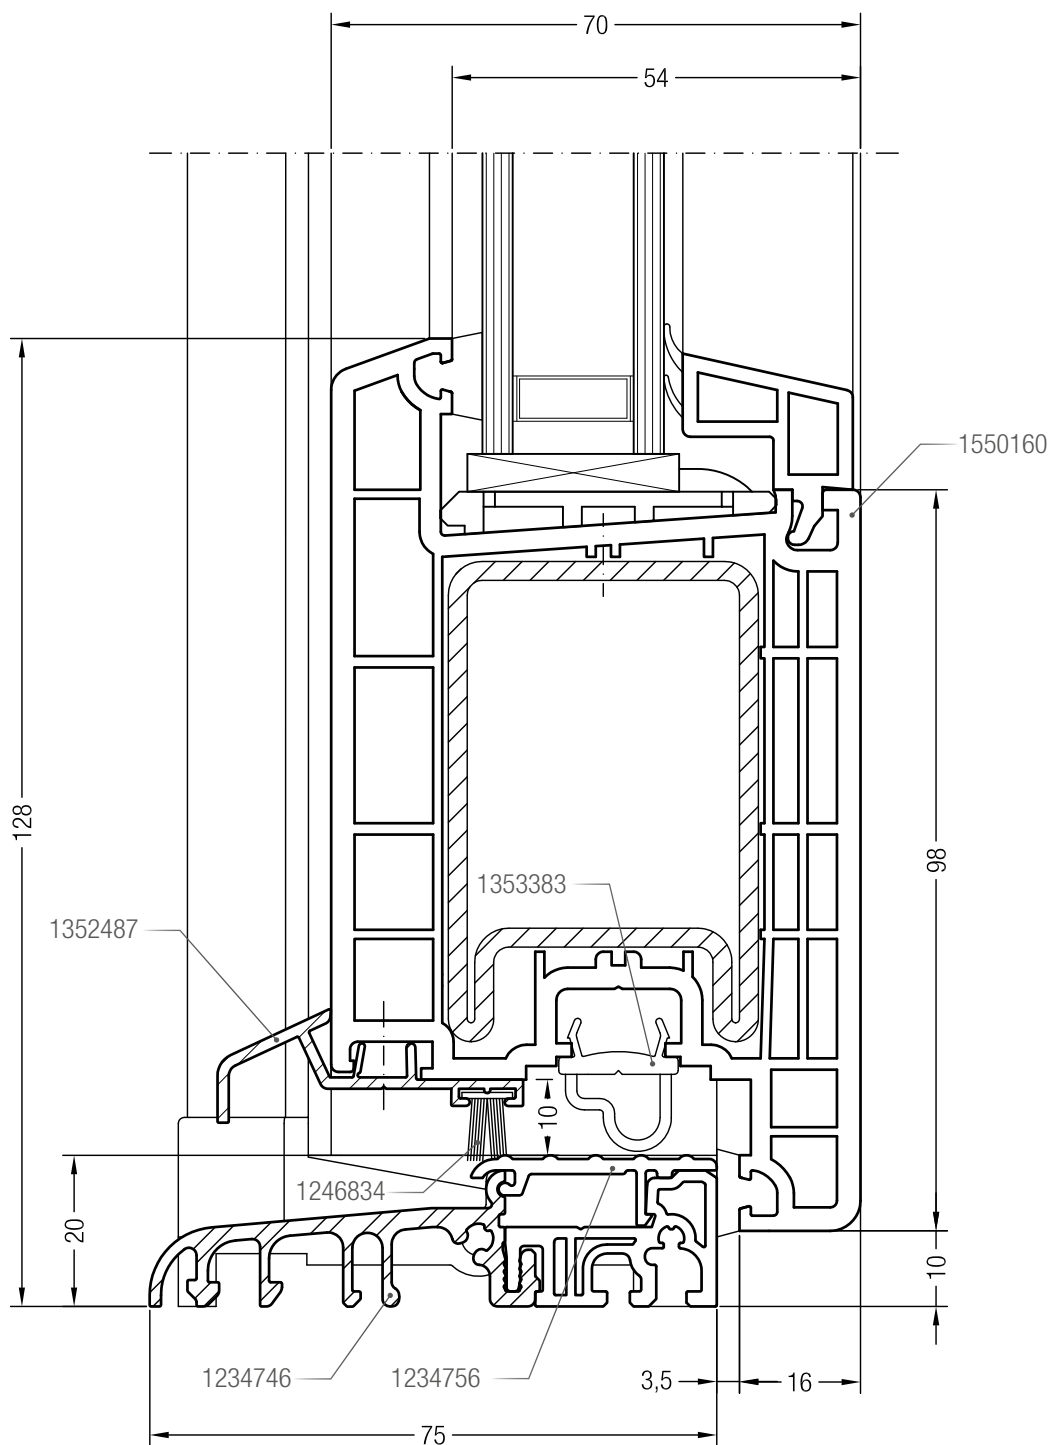

Чертежи узлов входных дверей
Порог Universal и створка входной двери Z