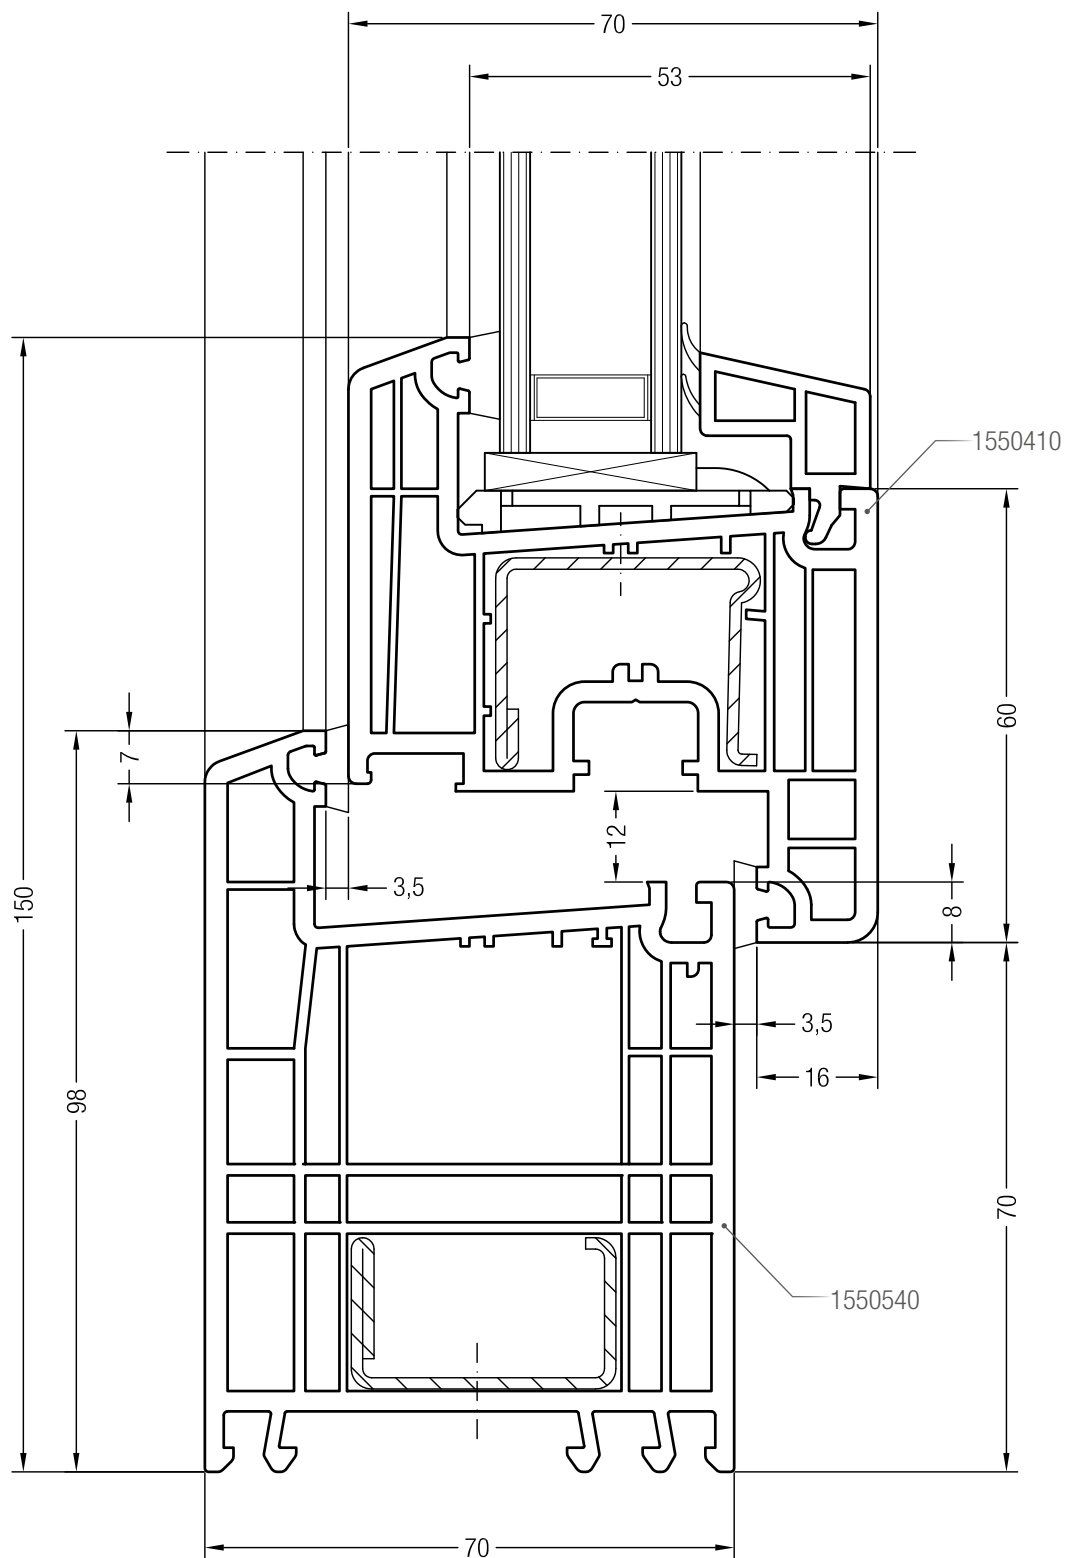

Чертежи узлов окон и балконных дверей
Коробка 98 и створка Z 60