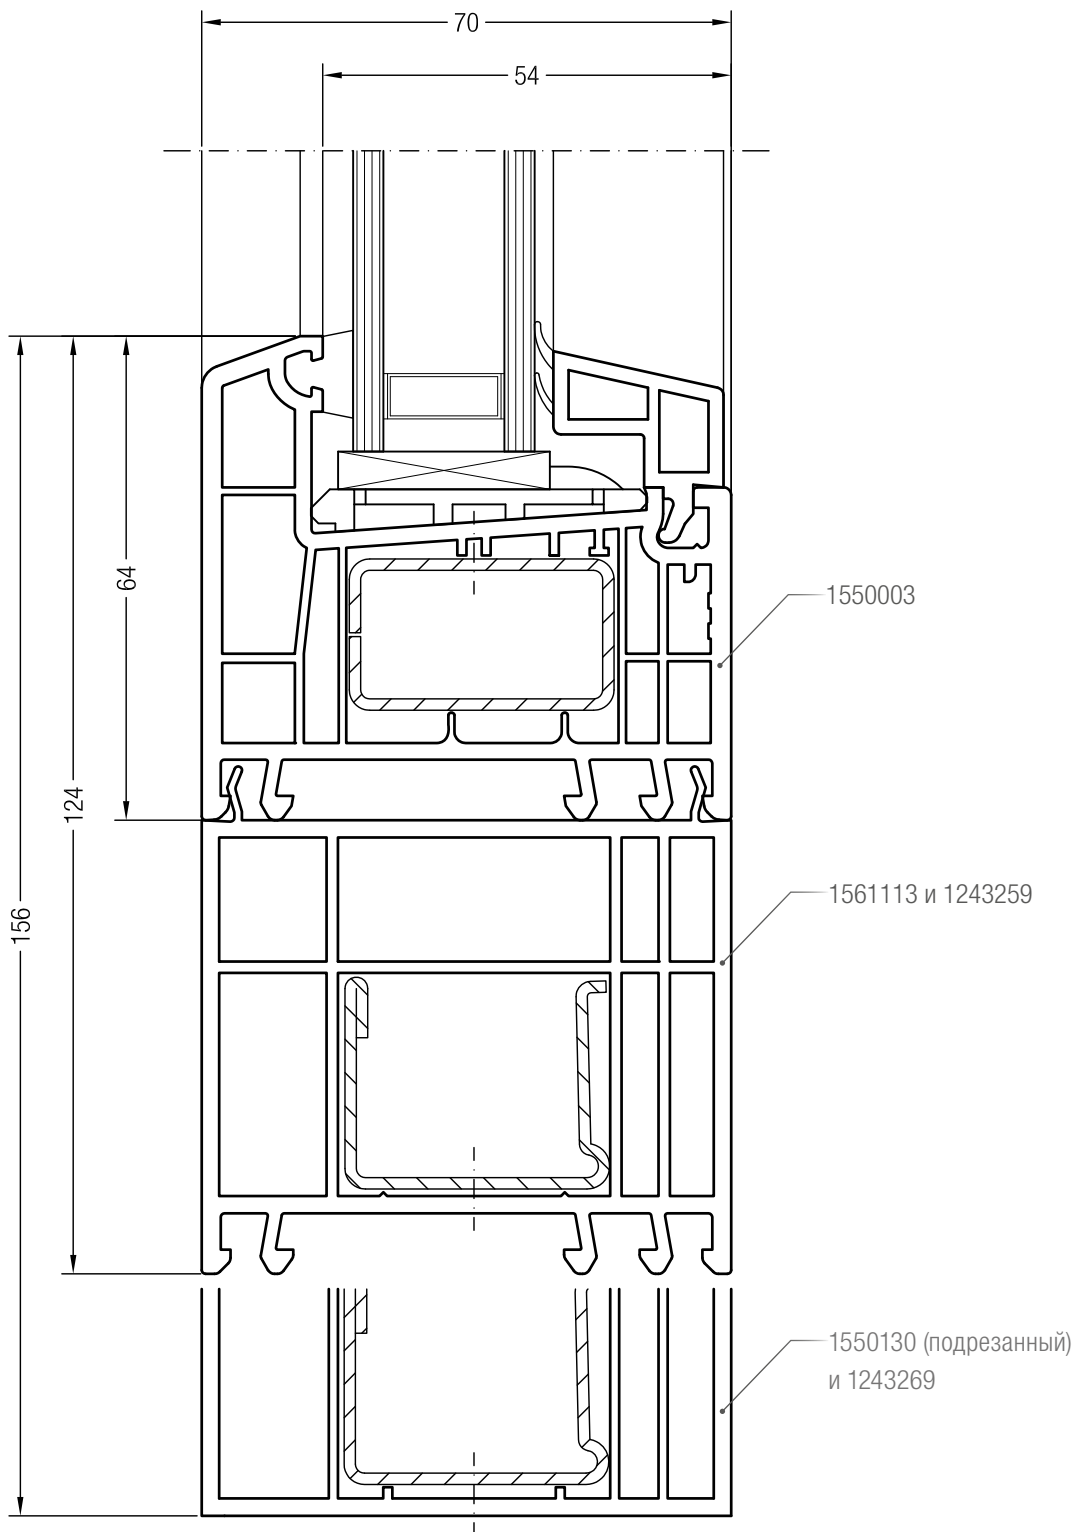

Чертежи узлов окон и дверей

Порог для санации/нового строительства, дверь с глухой частью