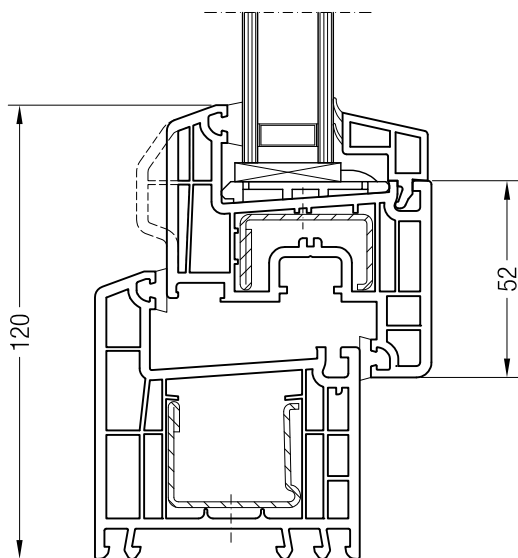

Коробка 76-2, 1550950 и створка Z 52, 1550480 или створка A 52, 1550040