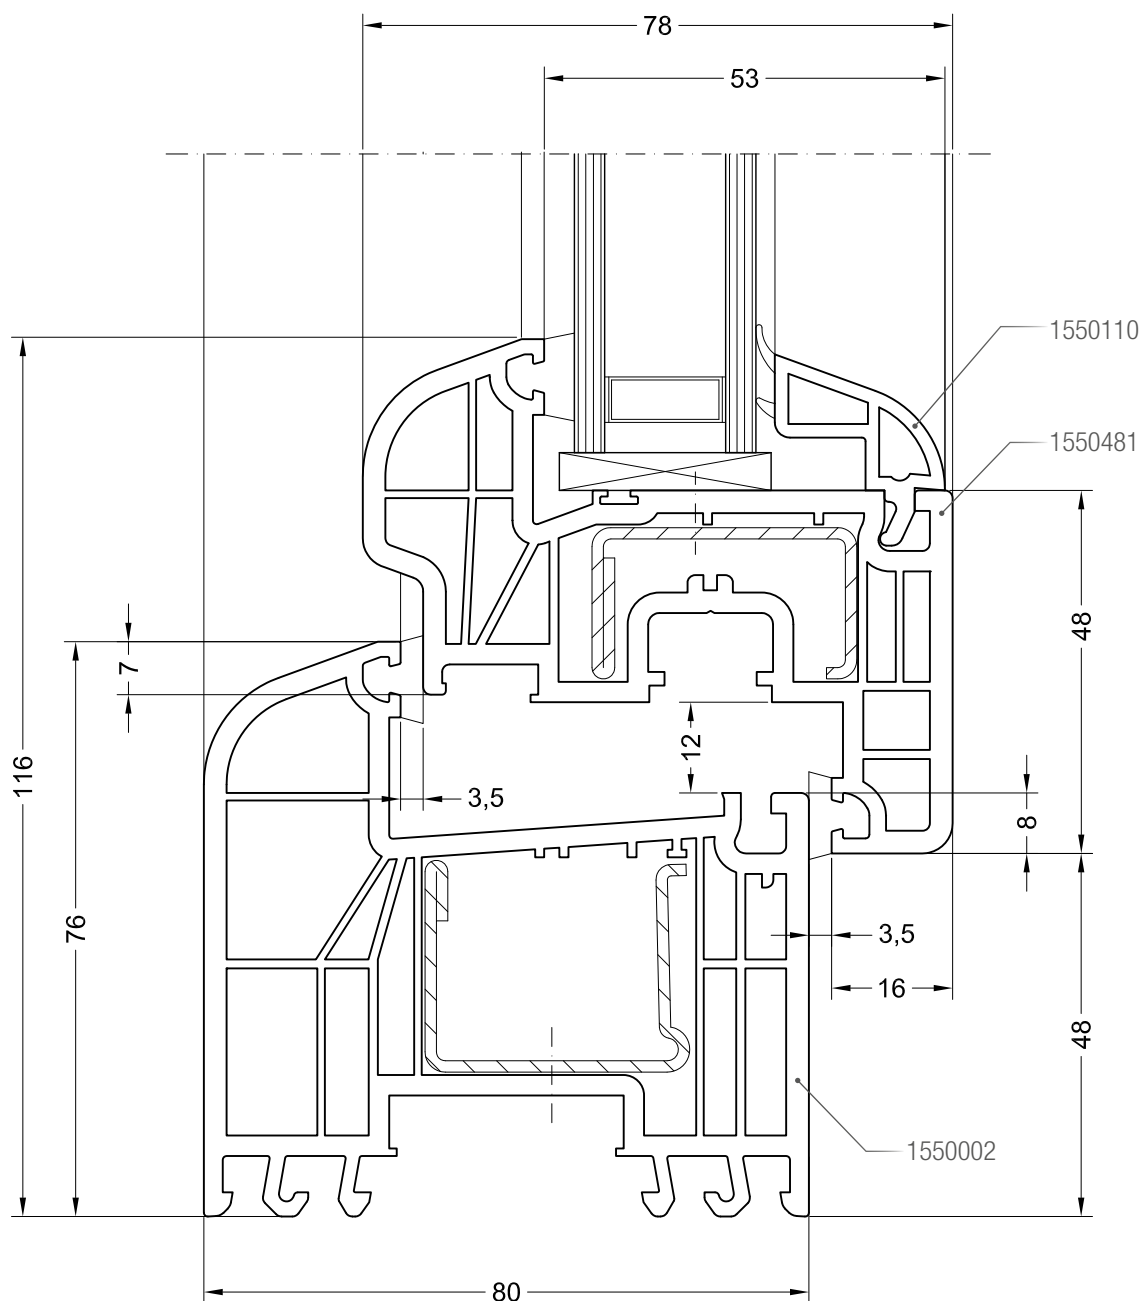

Чертежи узлов окон и балконных дверей
Коробка 76/80 и створка 48 круглая