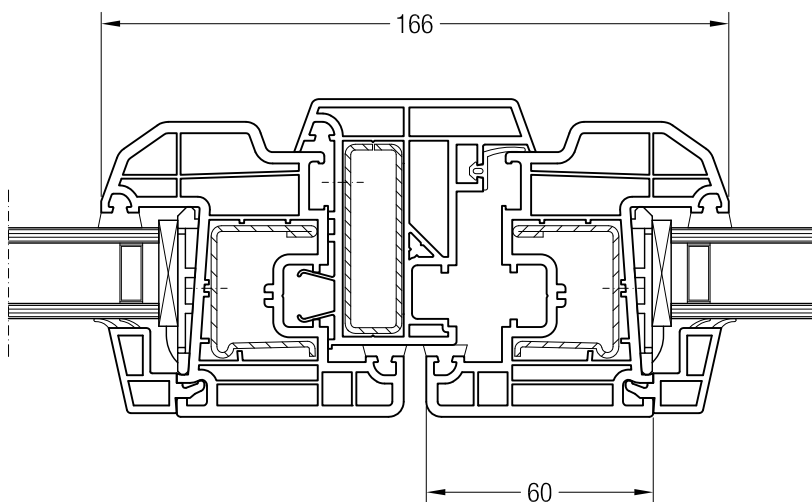

Ложный импост №1, 1550535 и створка Z 87, 1550760

Чертежи узлов окон и балконных дверей
Ложный импост 70 и створка Z 60

Чертежи узлов окон и балконных дверей
Ложный импост 70 и створка Z 52, A 52, A 60

Ложный импост 70, 1550775 и створка Z 52, 1550480 или створка A 52, 1550040