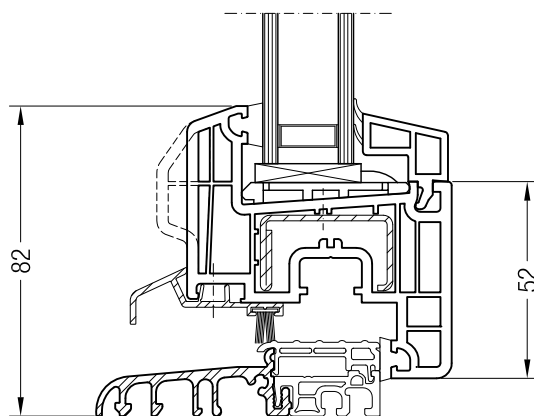

Порог 20/70, 1351656 и створка Z 52, 1550480 или створка A 52, 1550040