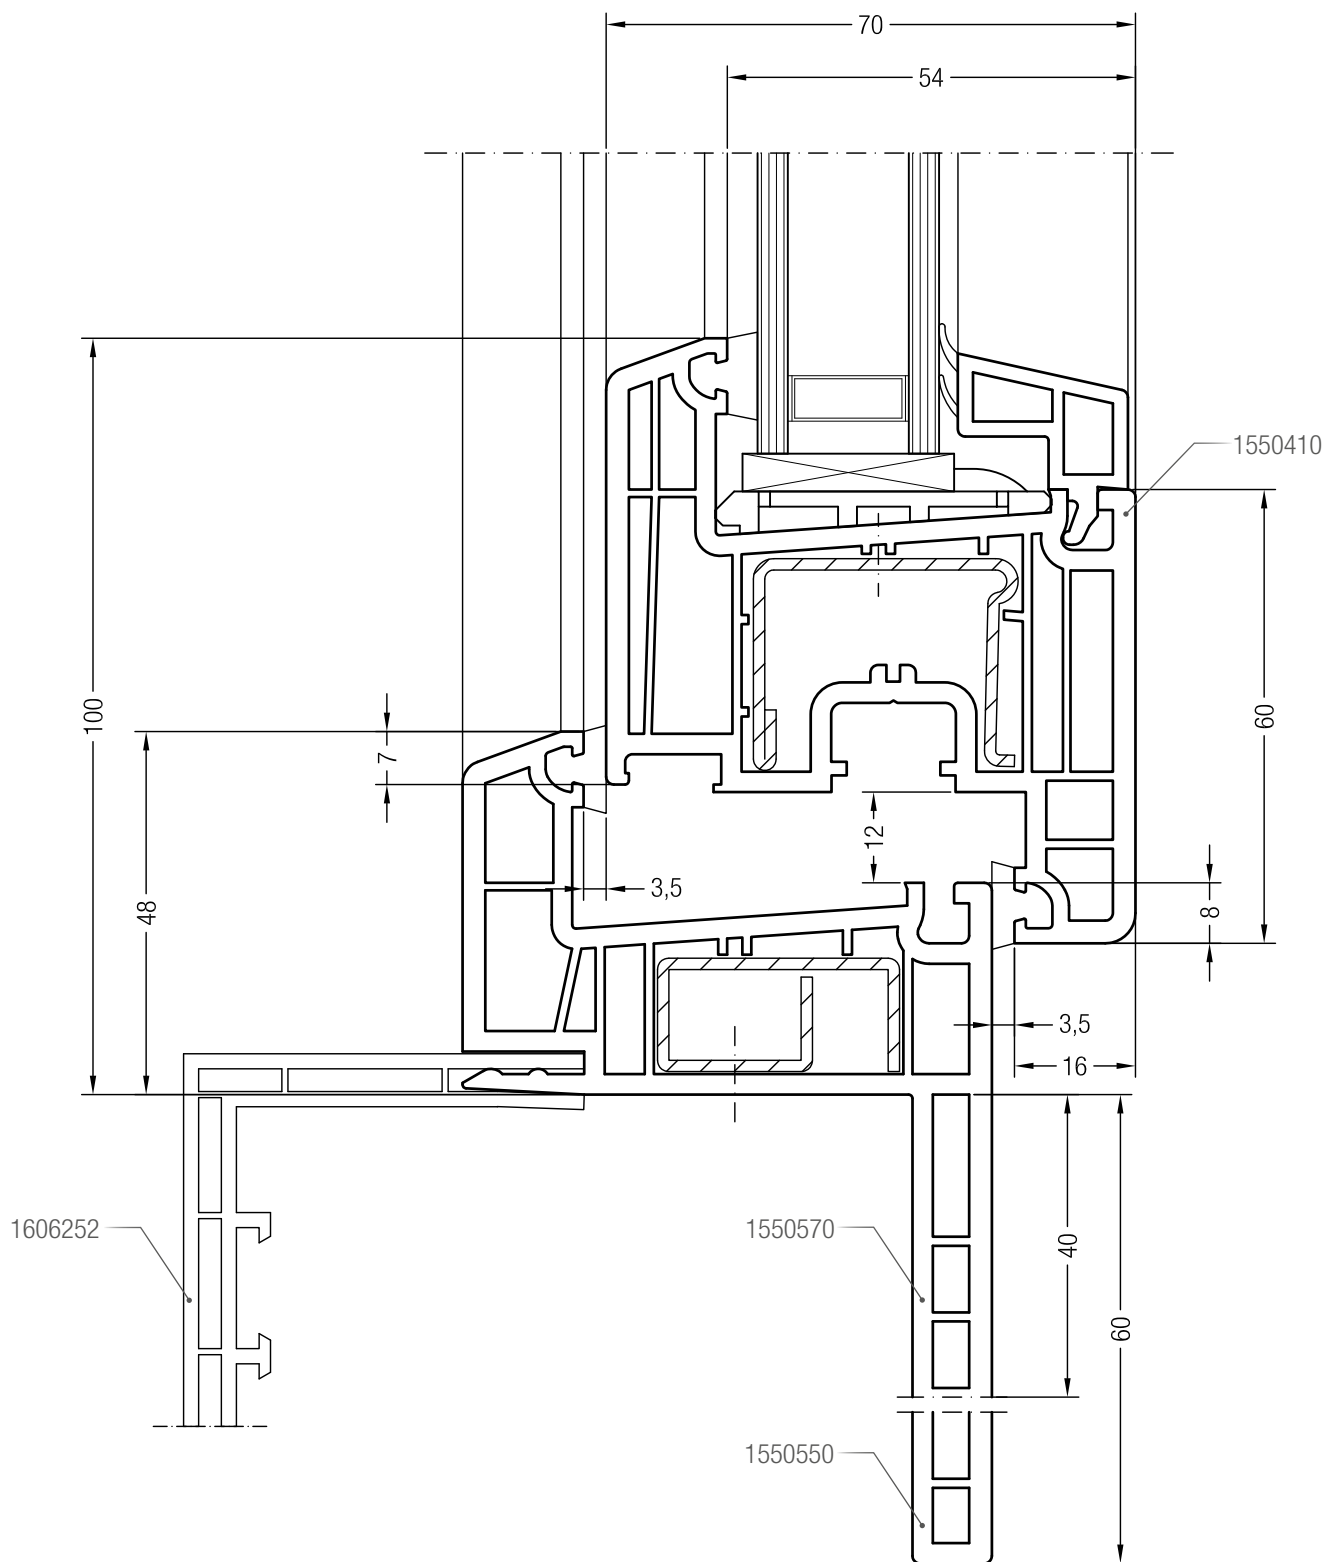

Коробка 98, 1550540 и створка Z 74, 1550510

Коробка 98, 1550540 и створка A 74, 1550390 или створка 74 круглая, 1550070

Коробка 98, 1550540 и створка Z 87, 1550760

Чертежи узлов окон и балконных дверей
Коробка для санации 40 или 60 и створка Z 60