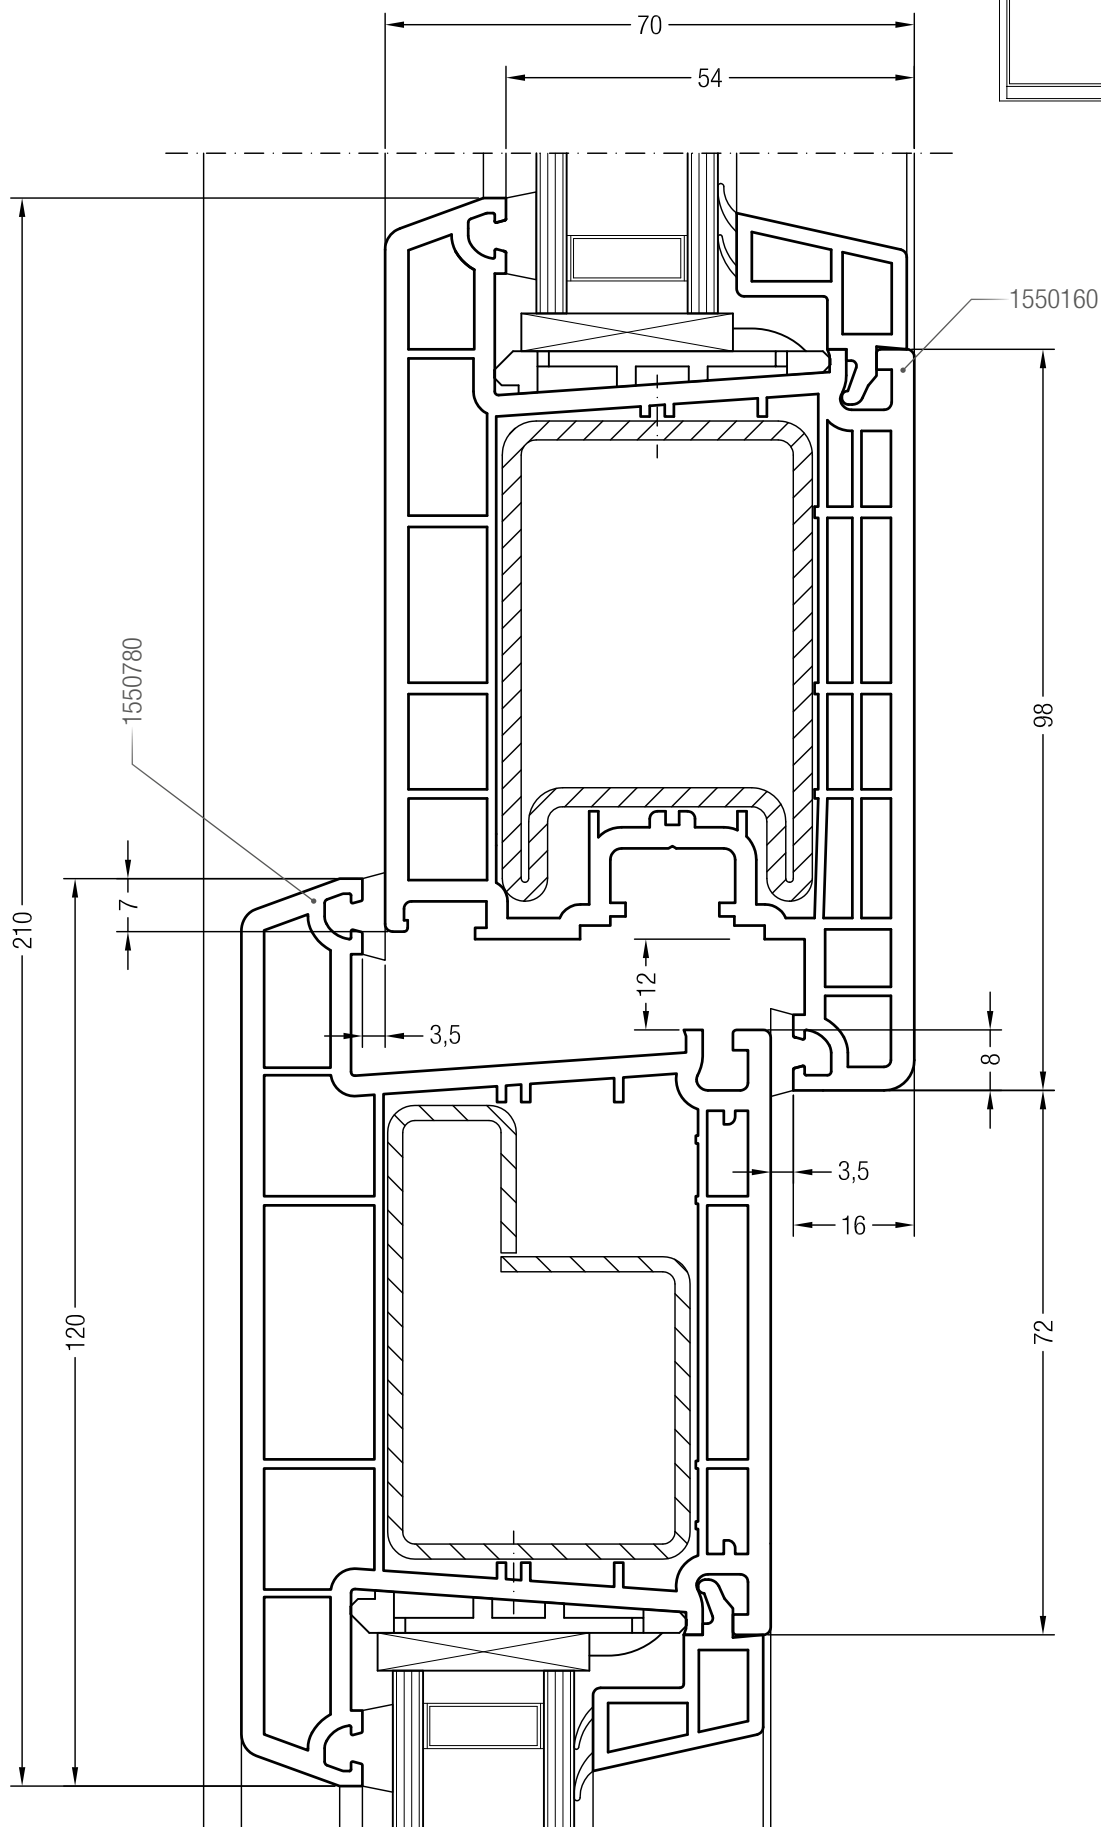

Чертежи узлов входных дверей
Импост 120 и створка входной двери Z

Чертежи узлов входных дверей

Импост 120 и створка входной двери Z, дверь с глухой частью

Чертежи узлов входных дверей
Ложный импост 70 и створка входной двери Z