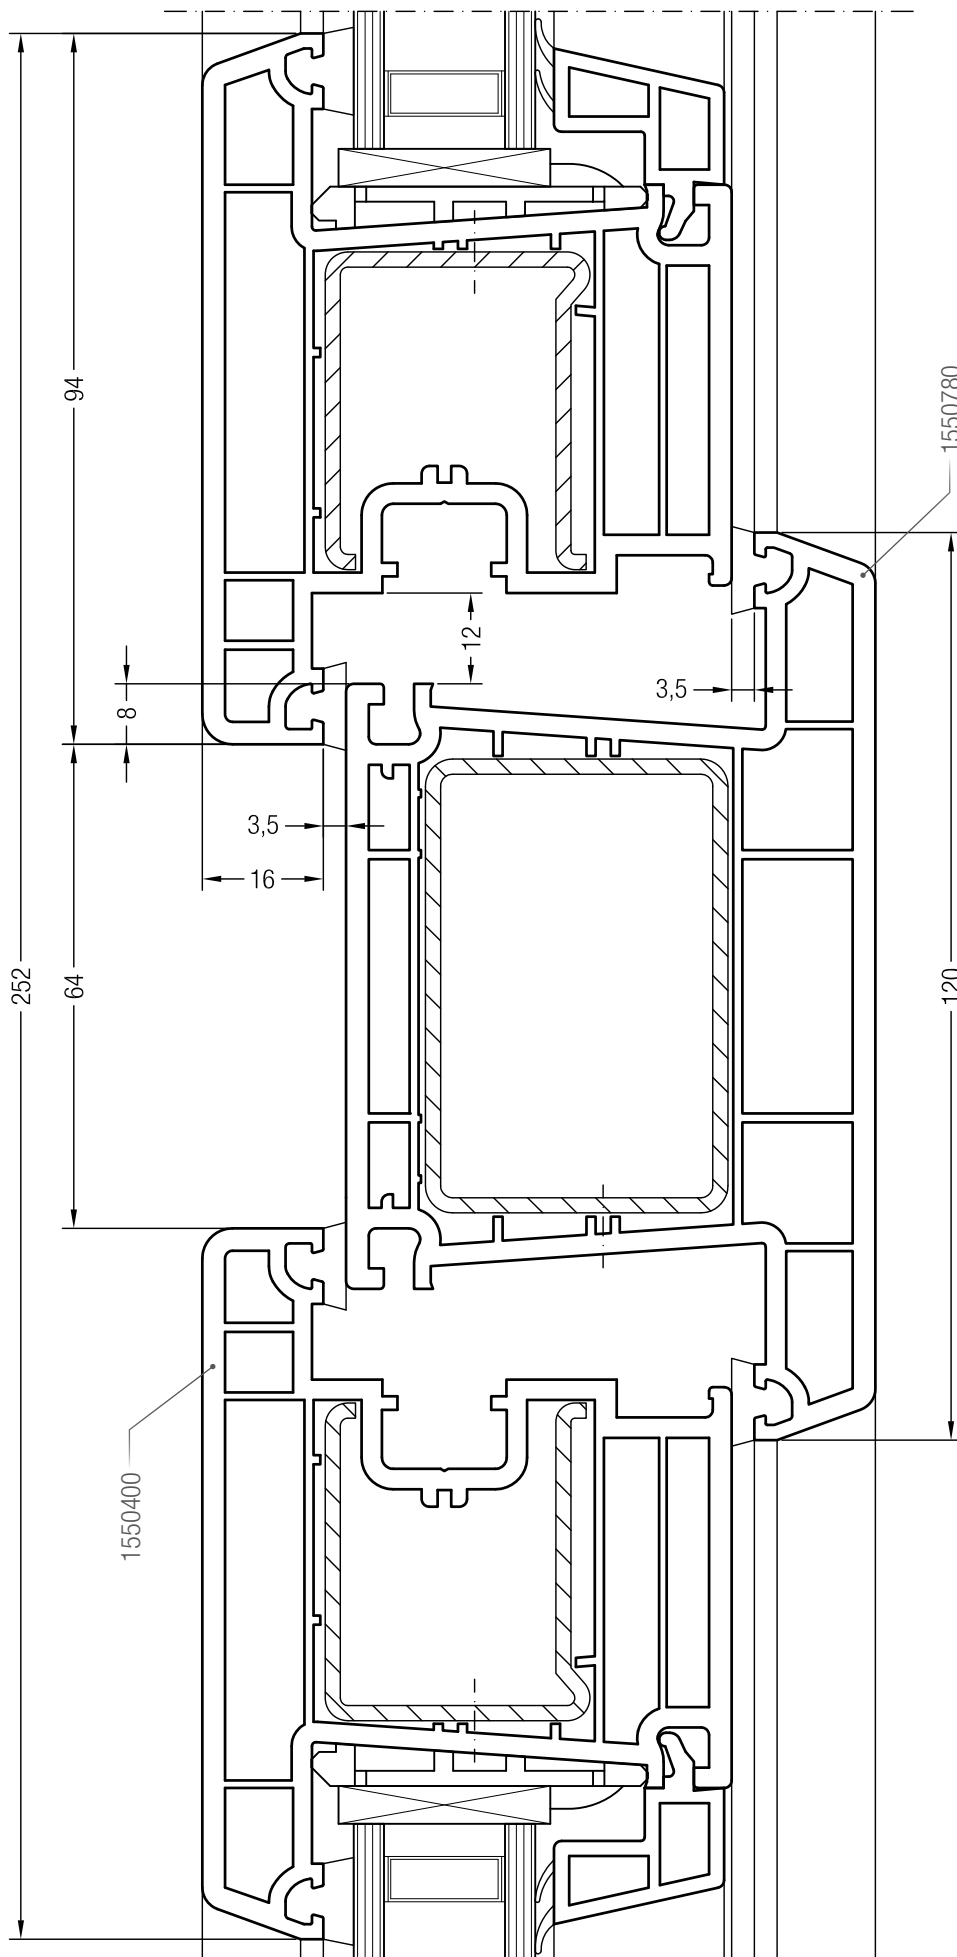

Чертежи узлов окон и балконных дверей с открыванием наружу
Импост 120 и створка Т 94