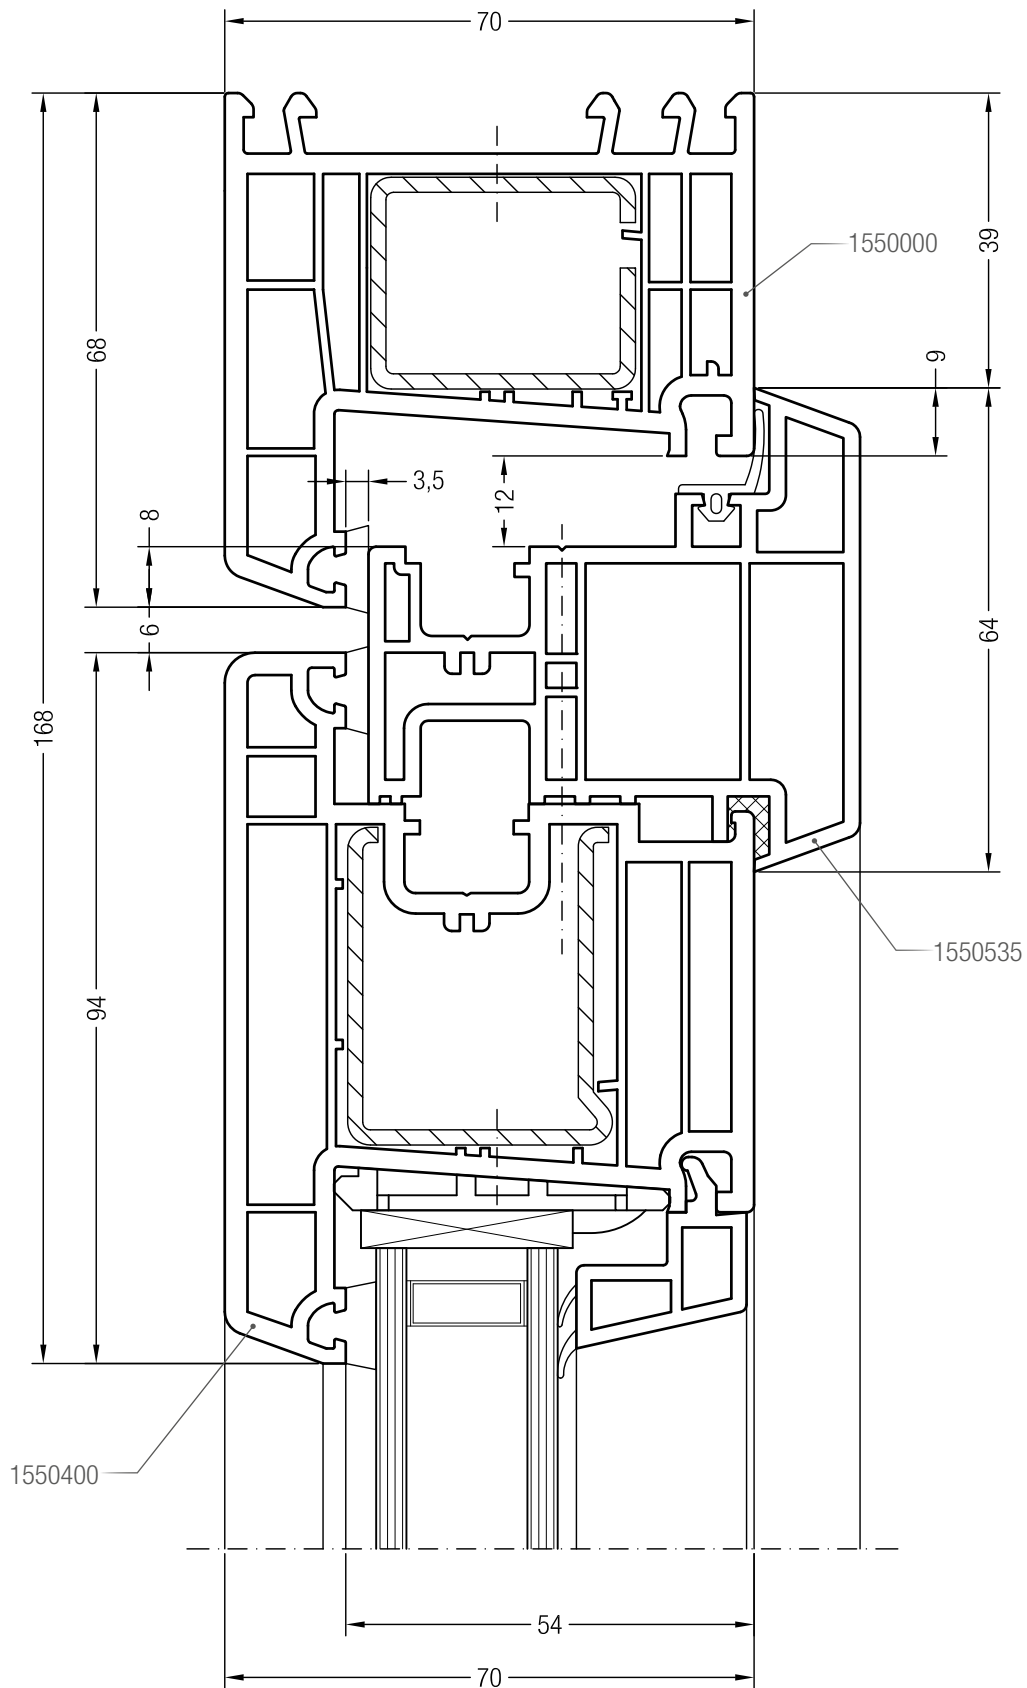

Чертежи узлов окон со среднеподвесной створкой
Коробка 68, ложный импост №1 и створка Т 94