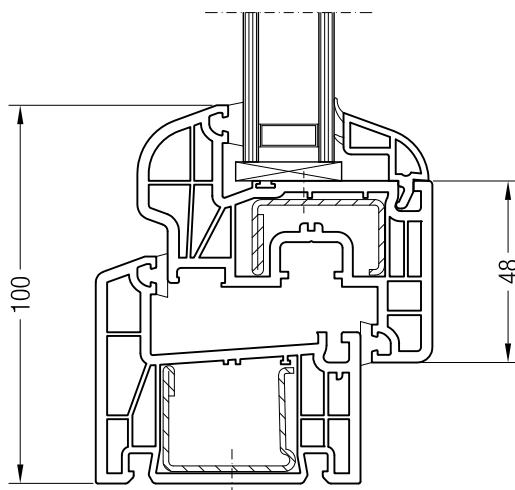

Коробка 60/40, 1550790 и створка Z 74, 1550510

Коробка 60/40, 550790 и створка A 74, 1550390 или створка 74 круглая, 1550070

Коробка 60/40, 1550790 и створка Z 87, 1550760

Чертежи узлов окон и балконных дверей
Коробка 60 DK и створка 48 круглая, Z 52, A 52, A 60, 60 круглая