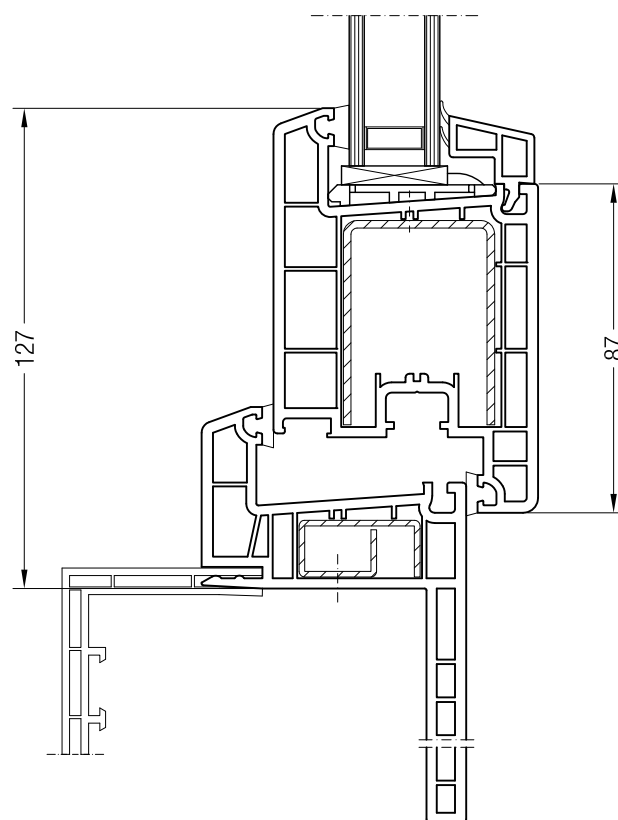

Коробка для санации 40 или 60, 1550570 или 1550550
и створка Z 87, 1550760