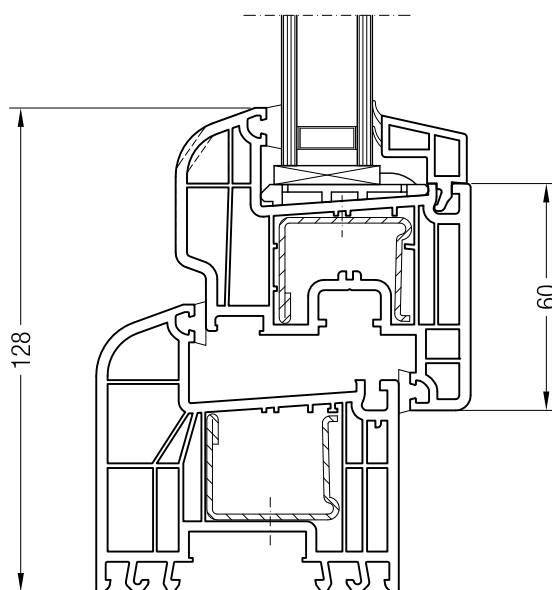

Коробка 76/80, 1550002 и створка A 60, 1550050 или створка 60 круглая, 1550060