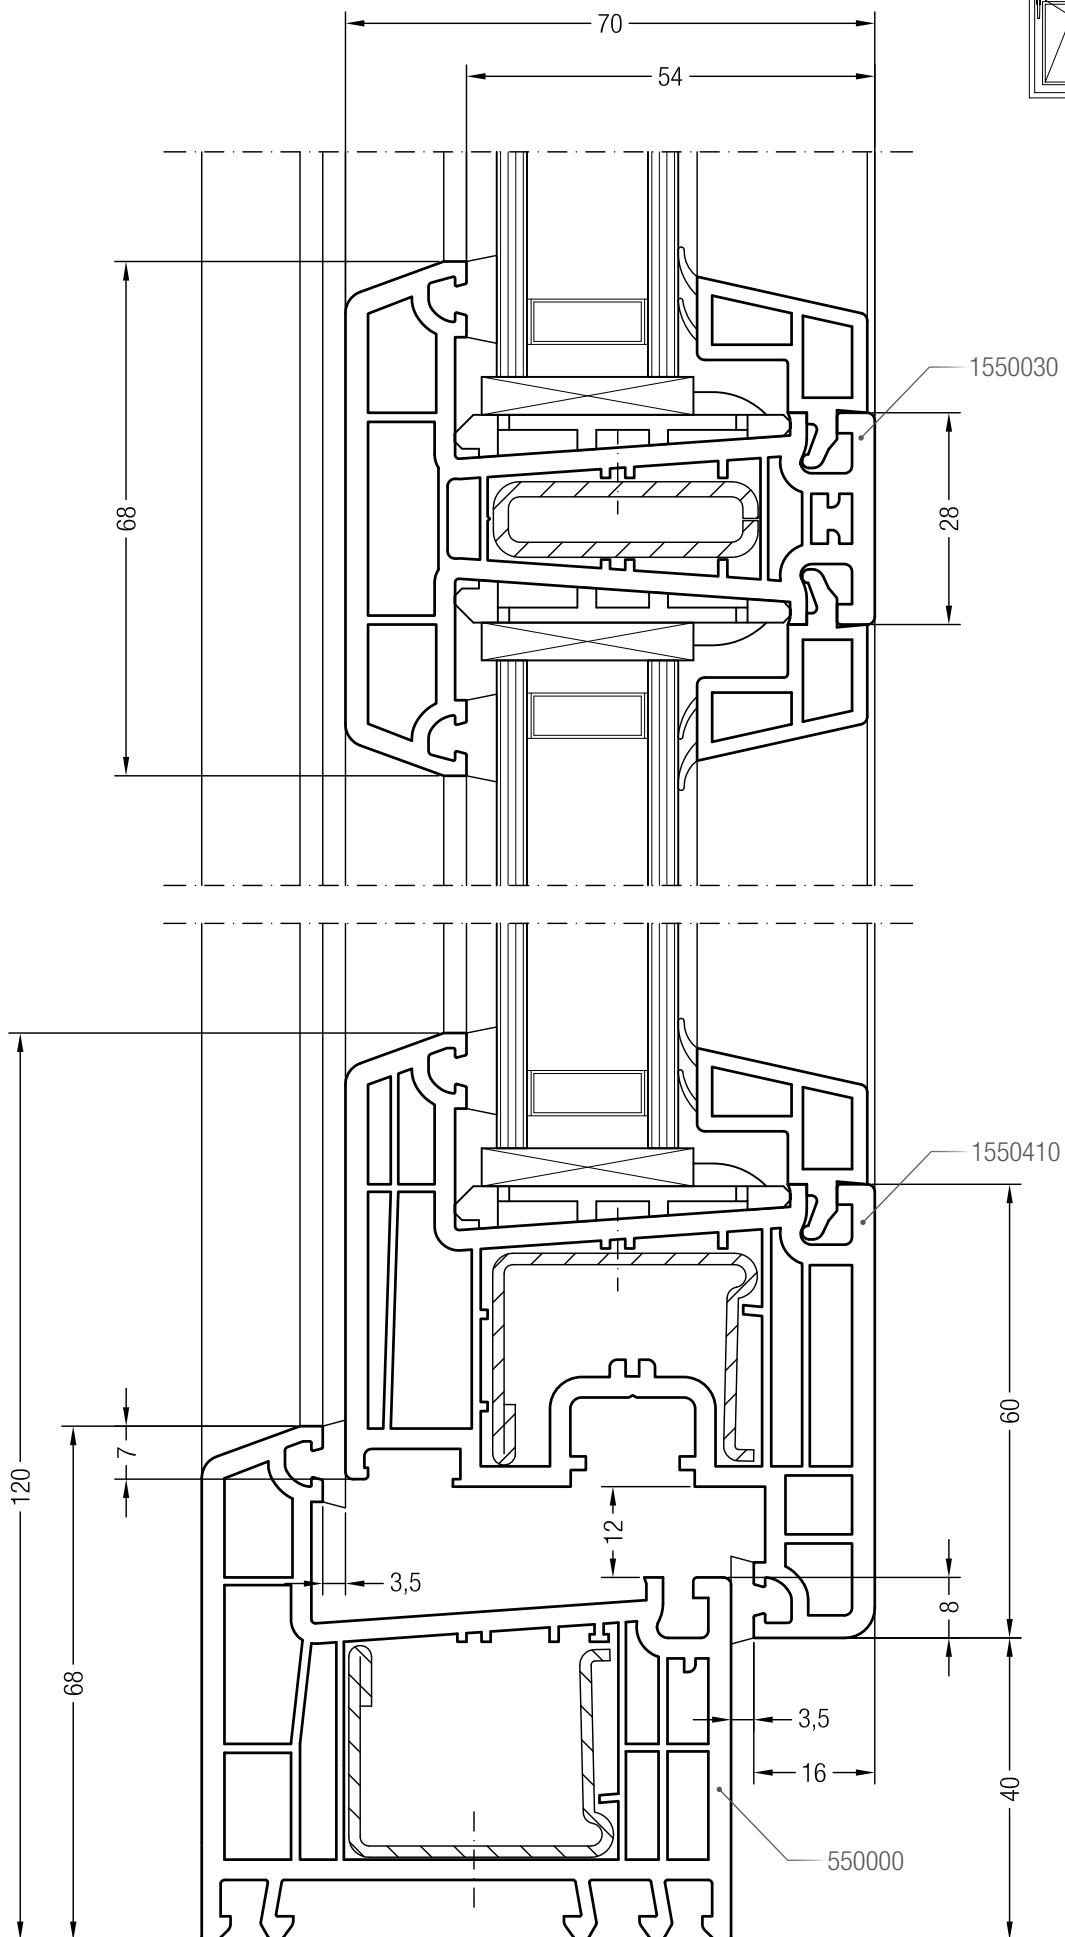

Чертежи узлов окон и балконных дверей
Створка Z 60 и горбылек 68