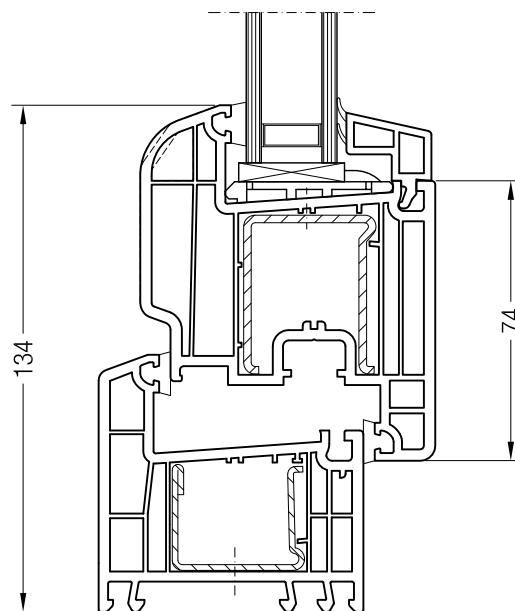

Коробка 68, 1550000 и створка A 74, 1550390 или
створка 74 круглая, 1550070