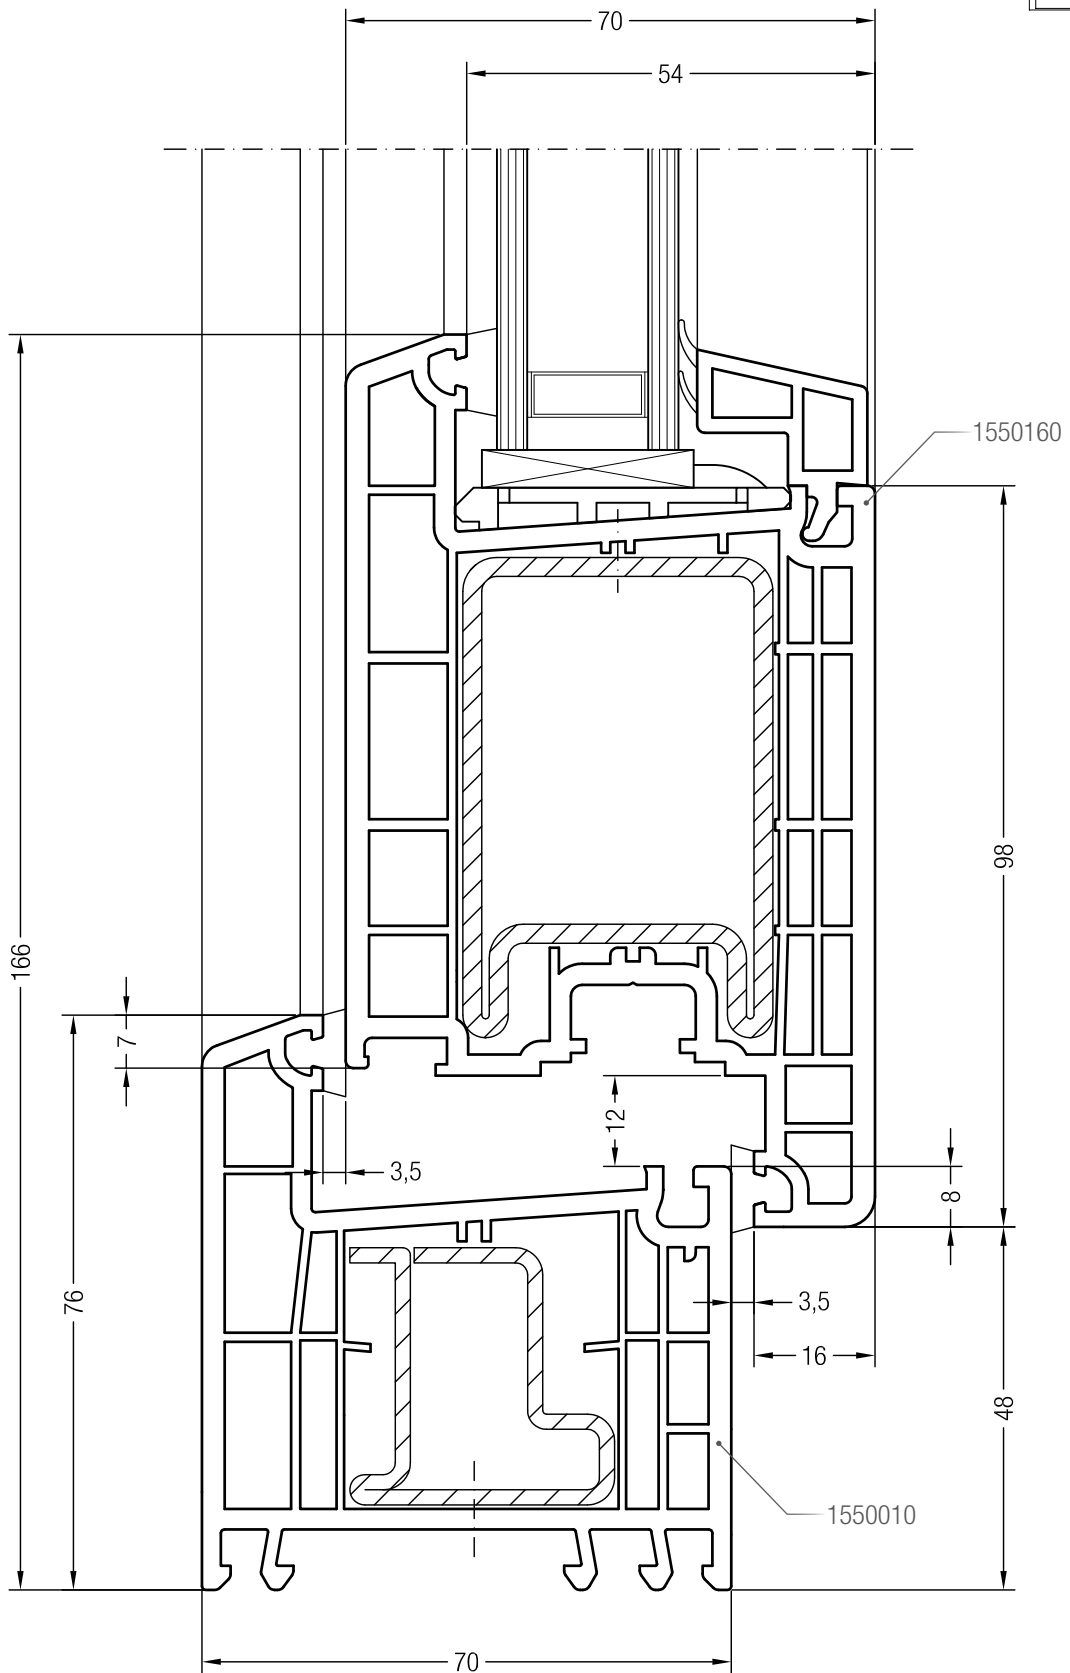

Чертежи узлов входных дверей
Коробка 76 и створка входной двери Z