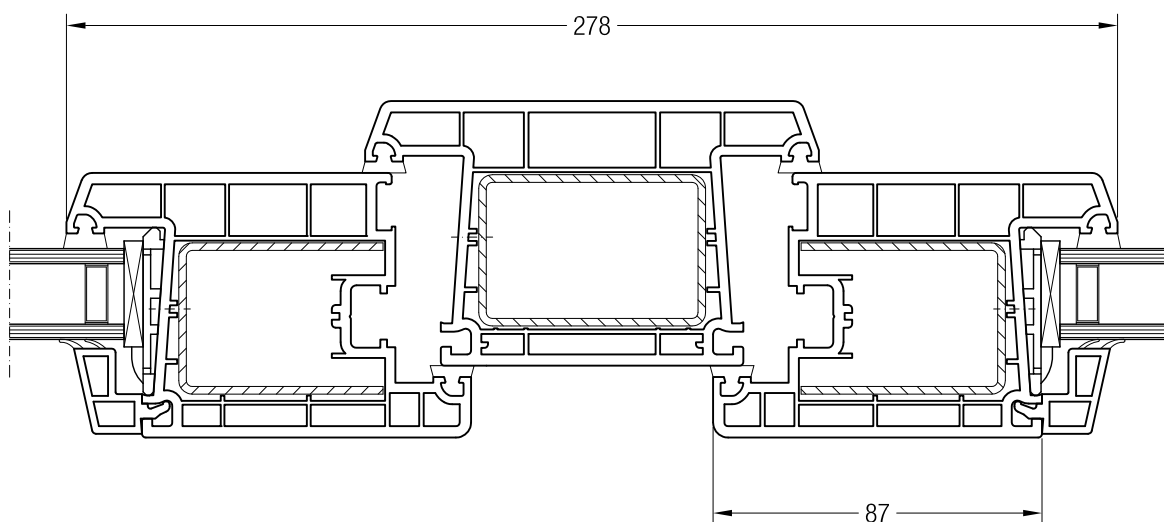

Импост 120, 1550780 и створка Z 87, 1550760