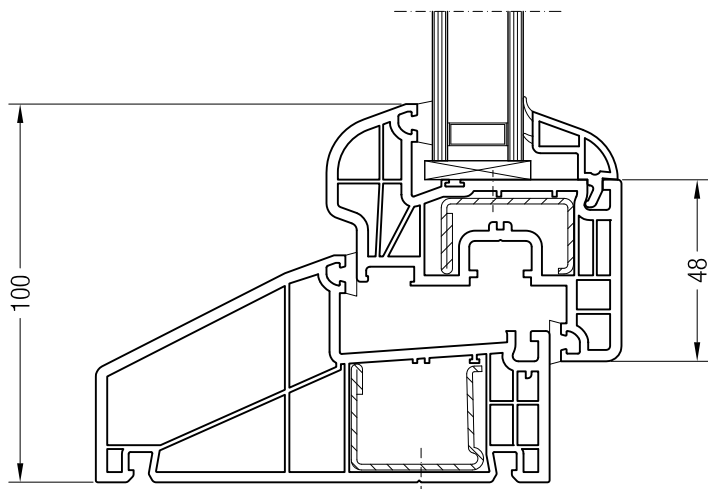

Чертежи узлов окон и балконных дверей

Коробка 60/120 и створка 48 круглая, Z 52, A 52, A 60, 60 круглая

Коробка 60/120, 1550001 и створка 48 круглая, 1550481