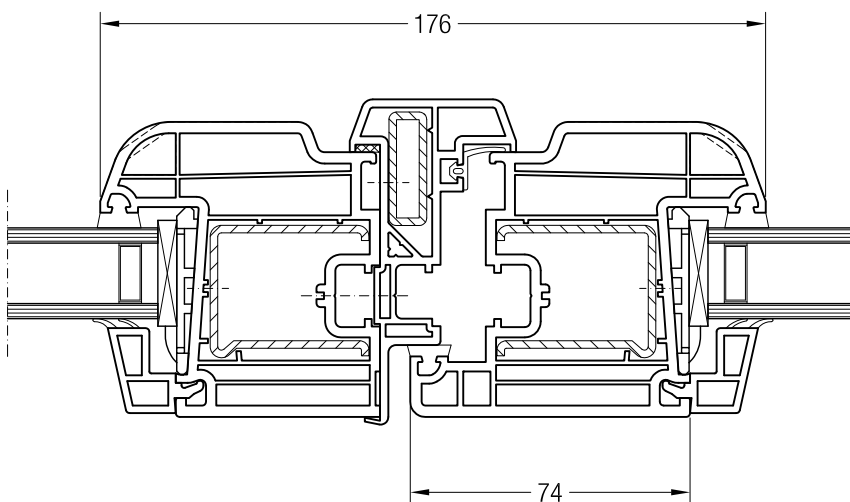

Штульп 70, 1550085 и створка A 74, 1550390 или створка 74 круглая, 1550070