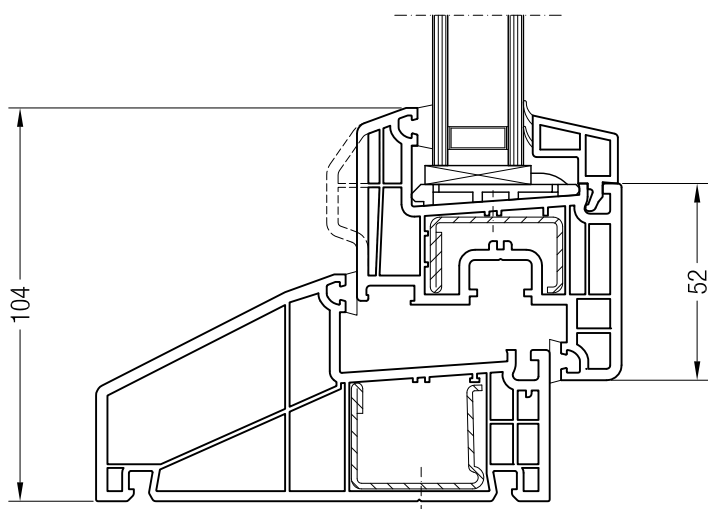

Коробка 60/120, 1550001 и створка Z 52, 1550480 или створка A 52, 1550040