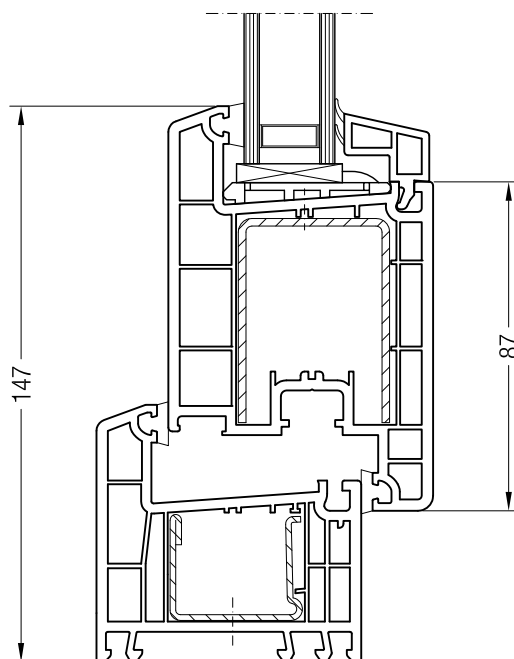

Коробка 68, 1550000 и створка Z 87, 1550760