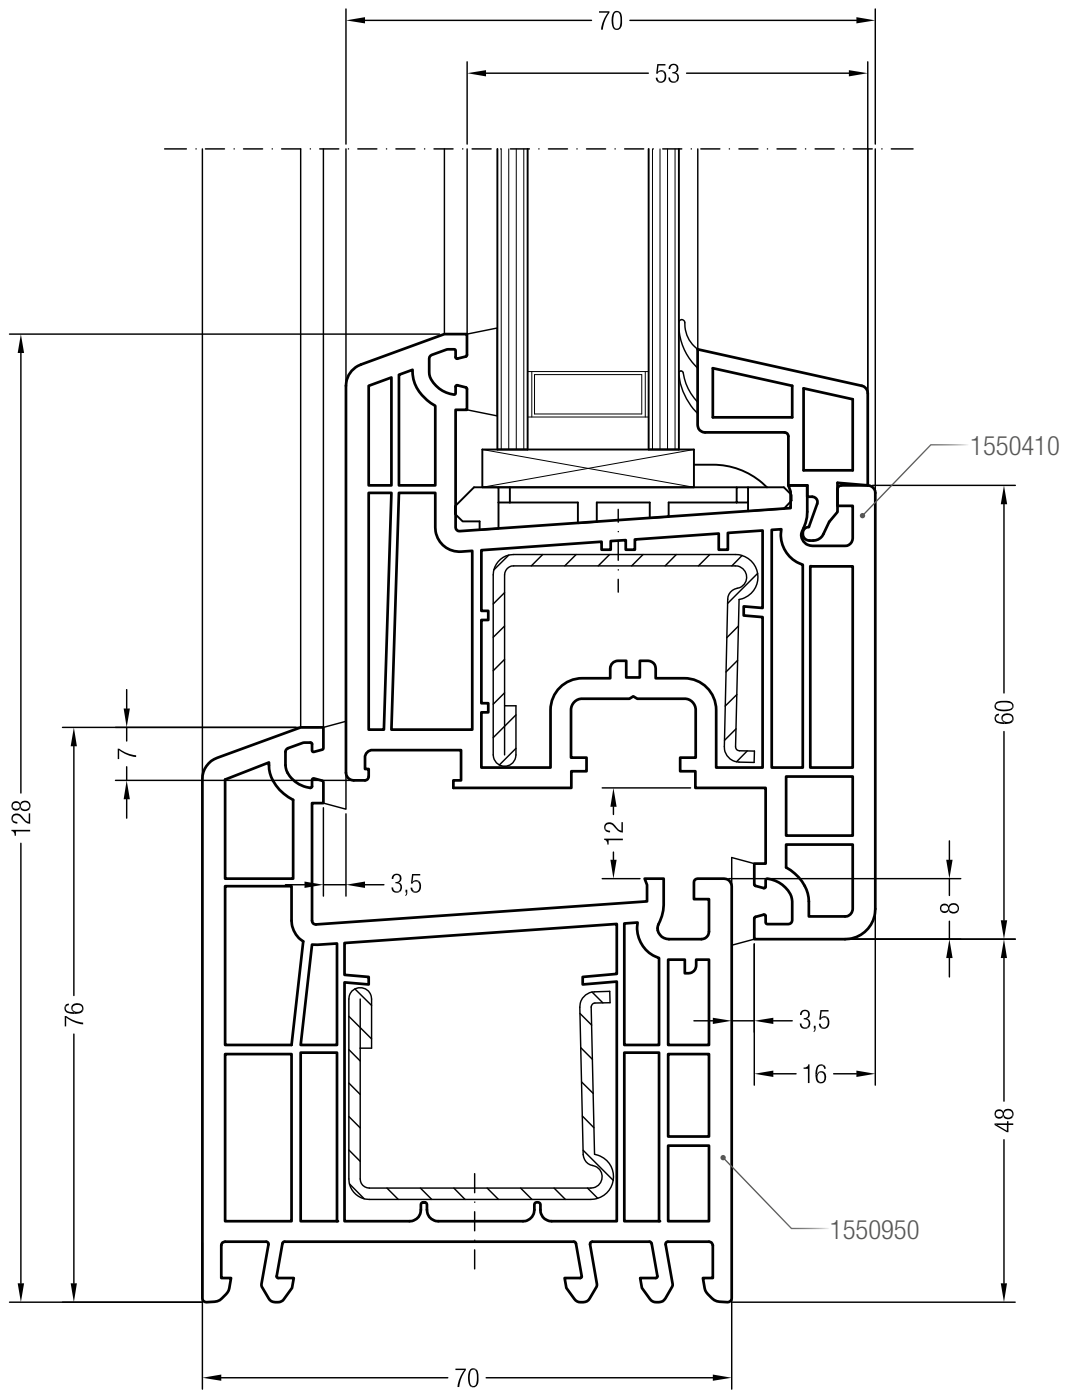

Чертежи узлов окон и балконных дверей
Коробка 76-2 и створка Z 60