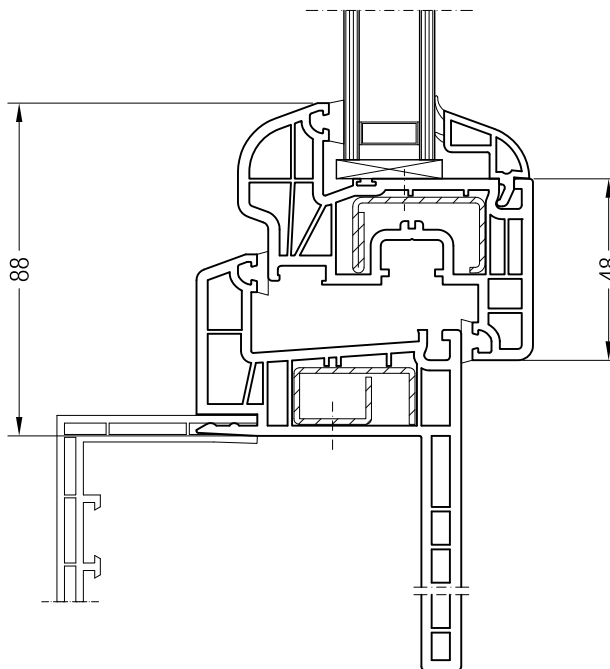

Чертежи узлов окон и балконных дверей

Коробка для санации 40 или 60 и створка 48 круглая, Z 52, A 52, A 60, 60 круглая

Коробка для санации 40 или 60, 1550570 или 1550550
и створка 48 круглая, 1550481