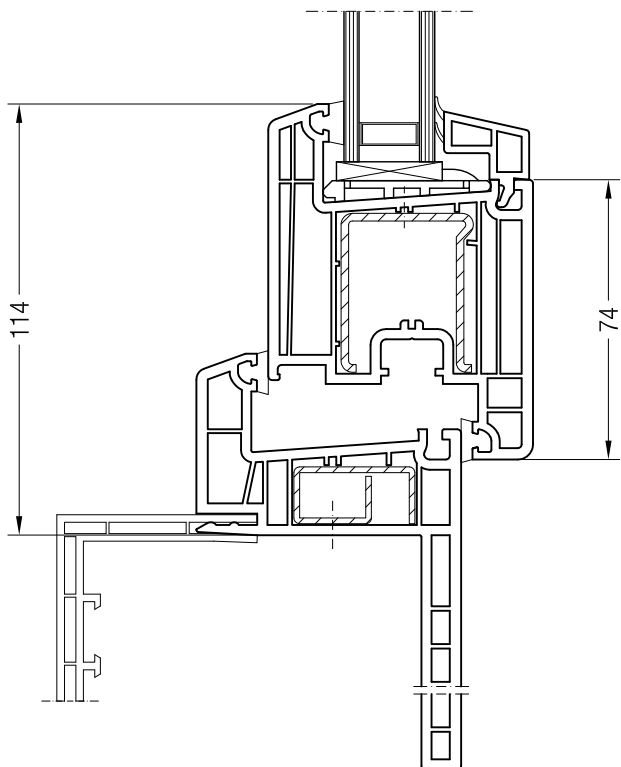

Чертежи узлов окон и балконных дверей

Коробка для санации 40 или 60 и створка Z 74, A 74, 74 круглая, Z 87

Коробка для санации 40 или 60, 1550570 или 1550550
и створка Z 74, 1550510