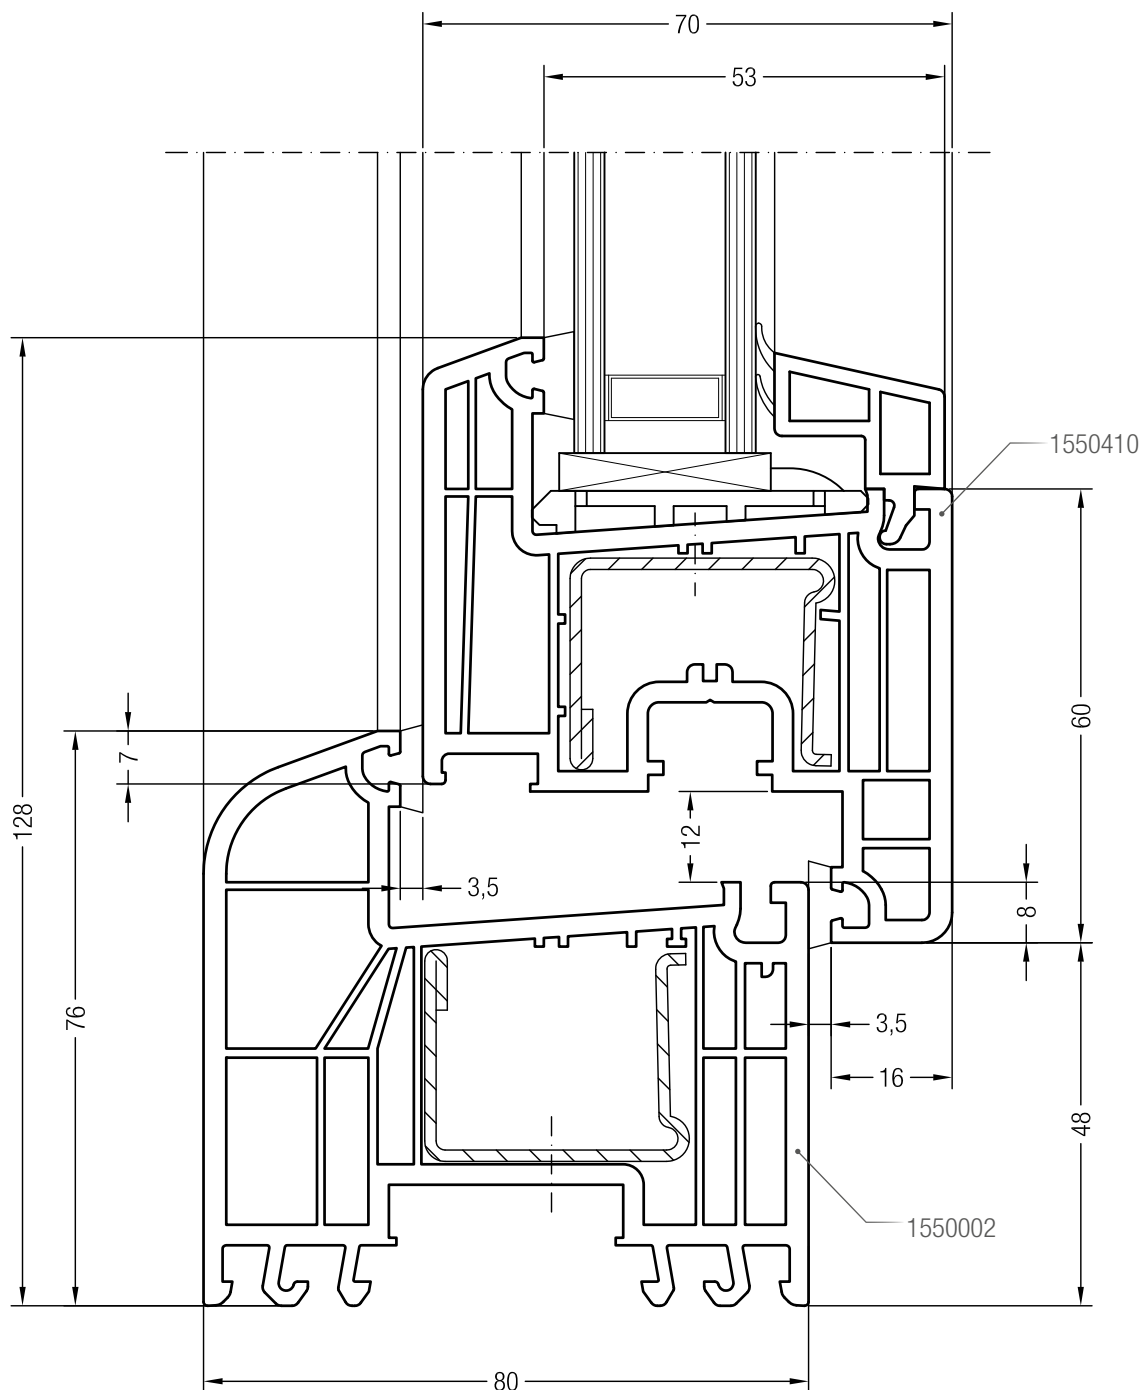

Коробка 76-2, 1550950 и створка Z 74, 1550510

Коробка 76-2, 1550950 и створка A 74, 1550390 или
створка 74 круглая, 1550070

Коробка 76-2, 1550950 и створка Z 87, 1550760

Чертежи узлов окон и балконных дверей
Коробка 76/80 и створка Z 60