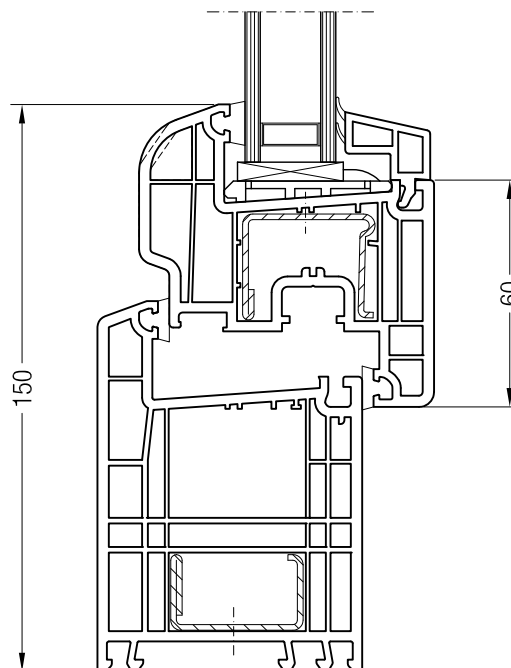

Коробка 98, 1550540 и створка A 60, 1550050 или створка 60 круглая, 1550060