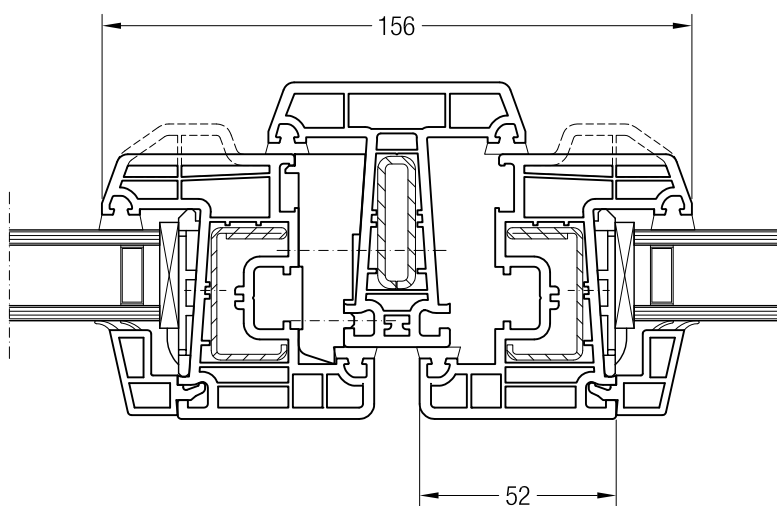

Горбылек 68, 1550030 и створка Z 52, 1550480 или створка A 52, 1550040