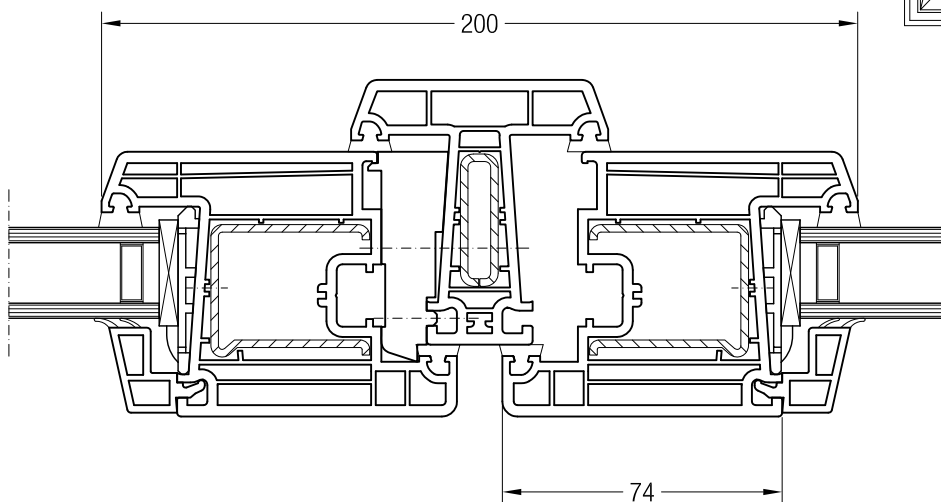

Чертежи узлов окон и балконных дверей
Горбылек 68 и створка Z 74, A 74, 74 круглая, Z 87