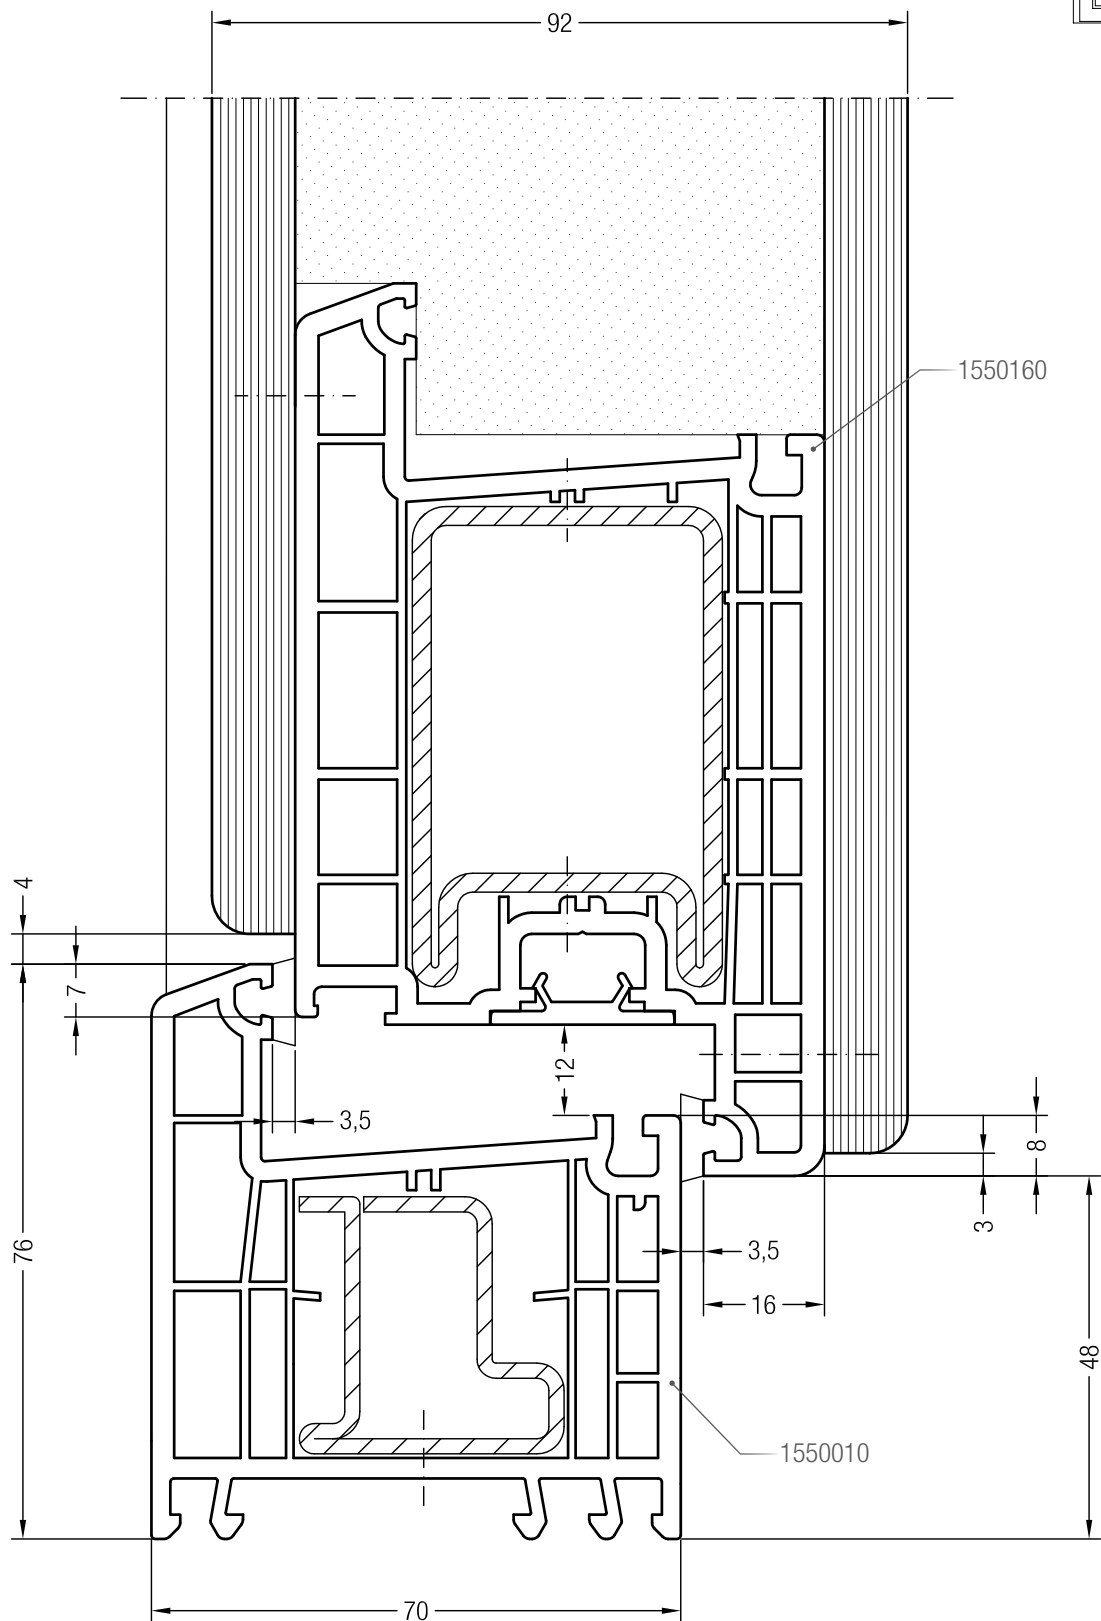

Чертежи узлов окон и балконных дверей с открыванием наружу
Ложный импост №1 и створка Т 94

Чертежи узлов окон и балконных дверей с открыванием наружу
Ложный импост 70 и створка Т 94

Чертежи узлов входных дверей
Коробка 76 и створка входной двери Z