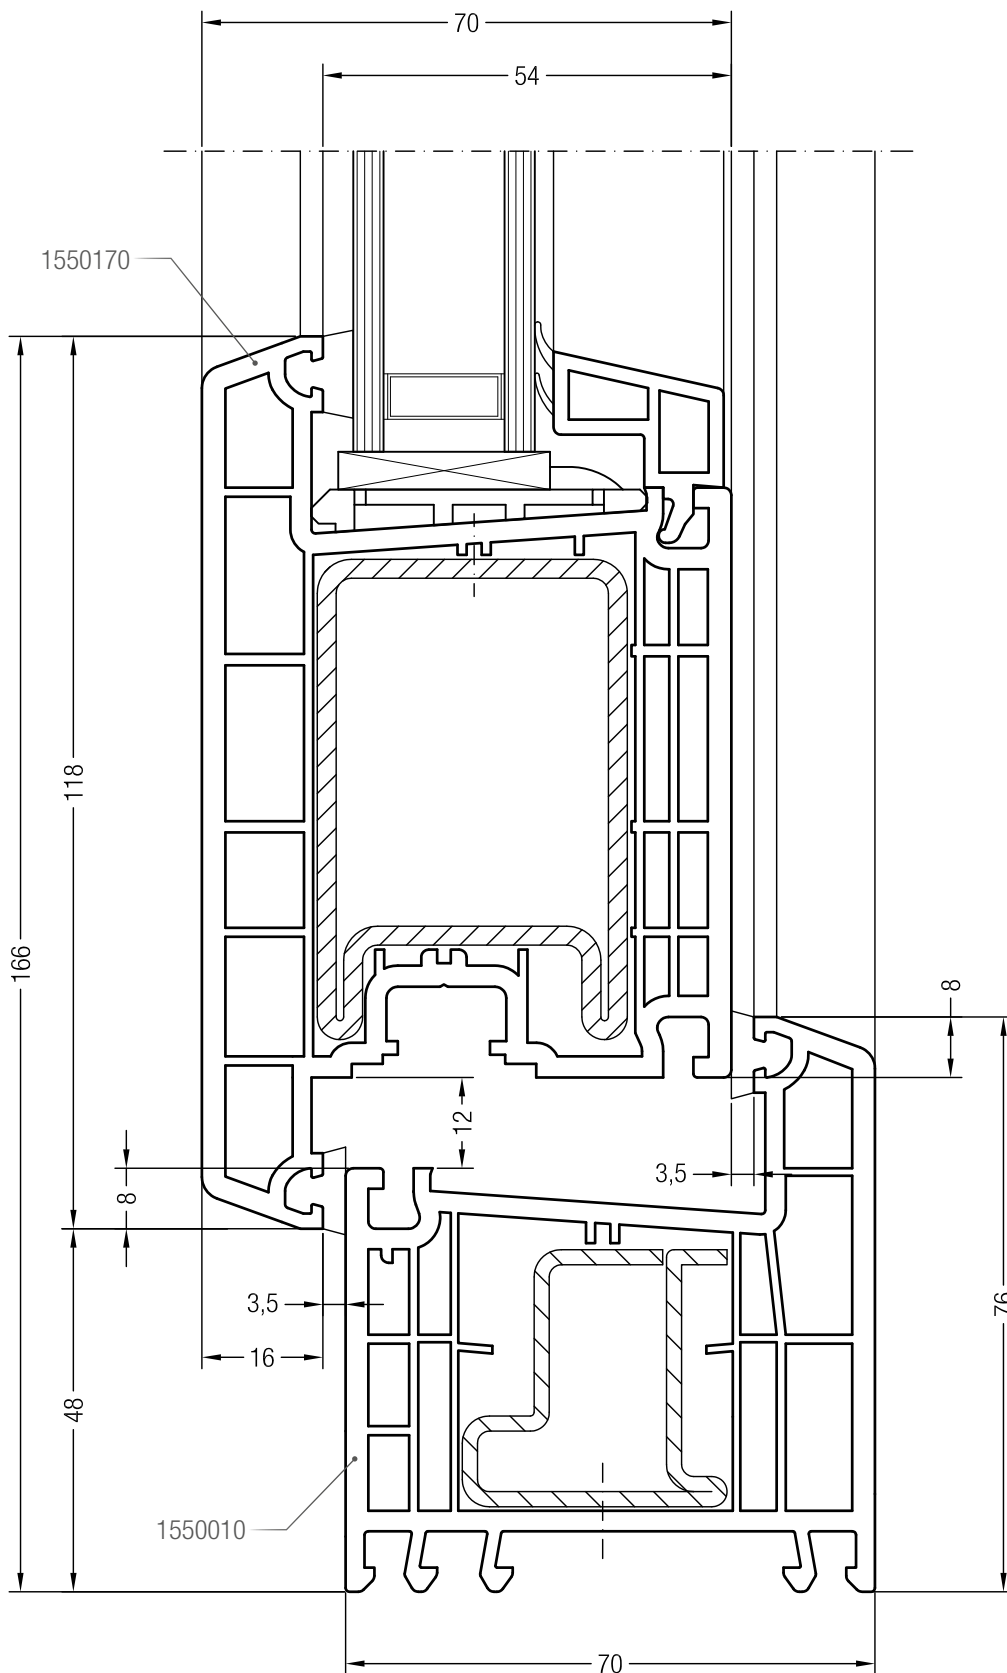

Чертежи узлов входных дверей
Коробка 76 и створка входной двери Т