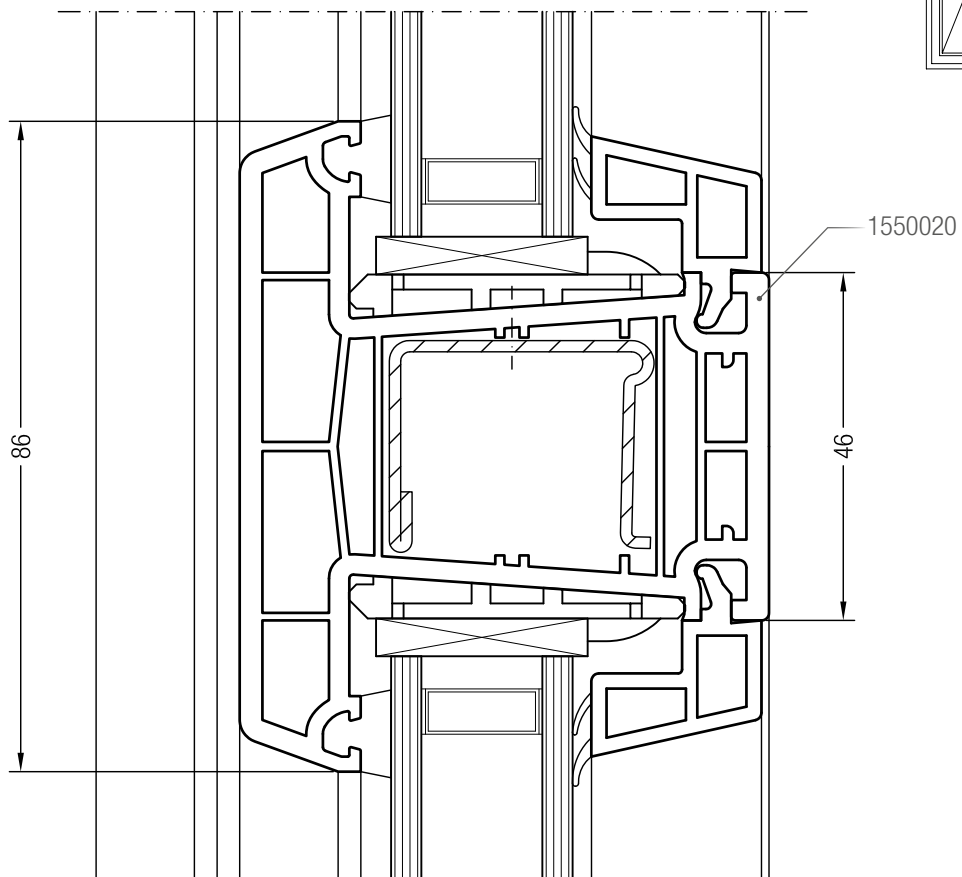

Чертежи узлов окон и балконных дверей
Створка Z 60 и импост 86