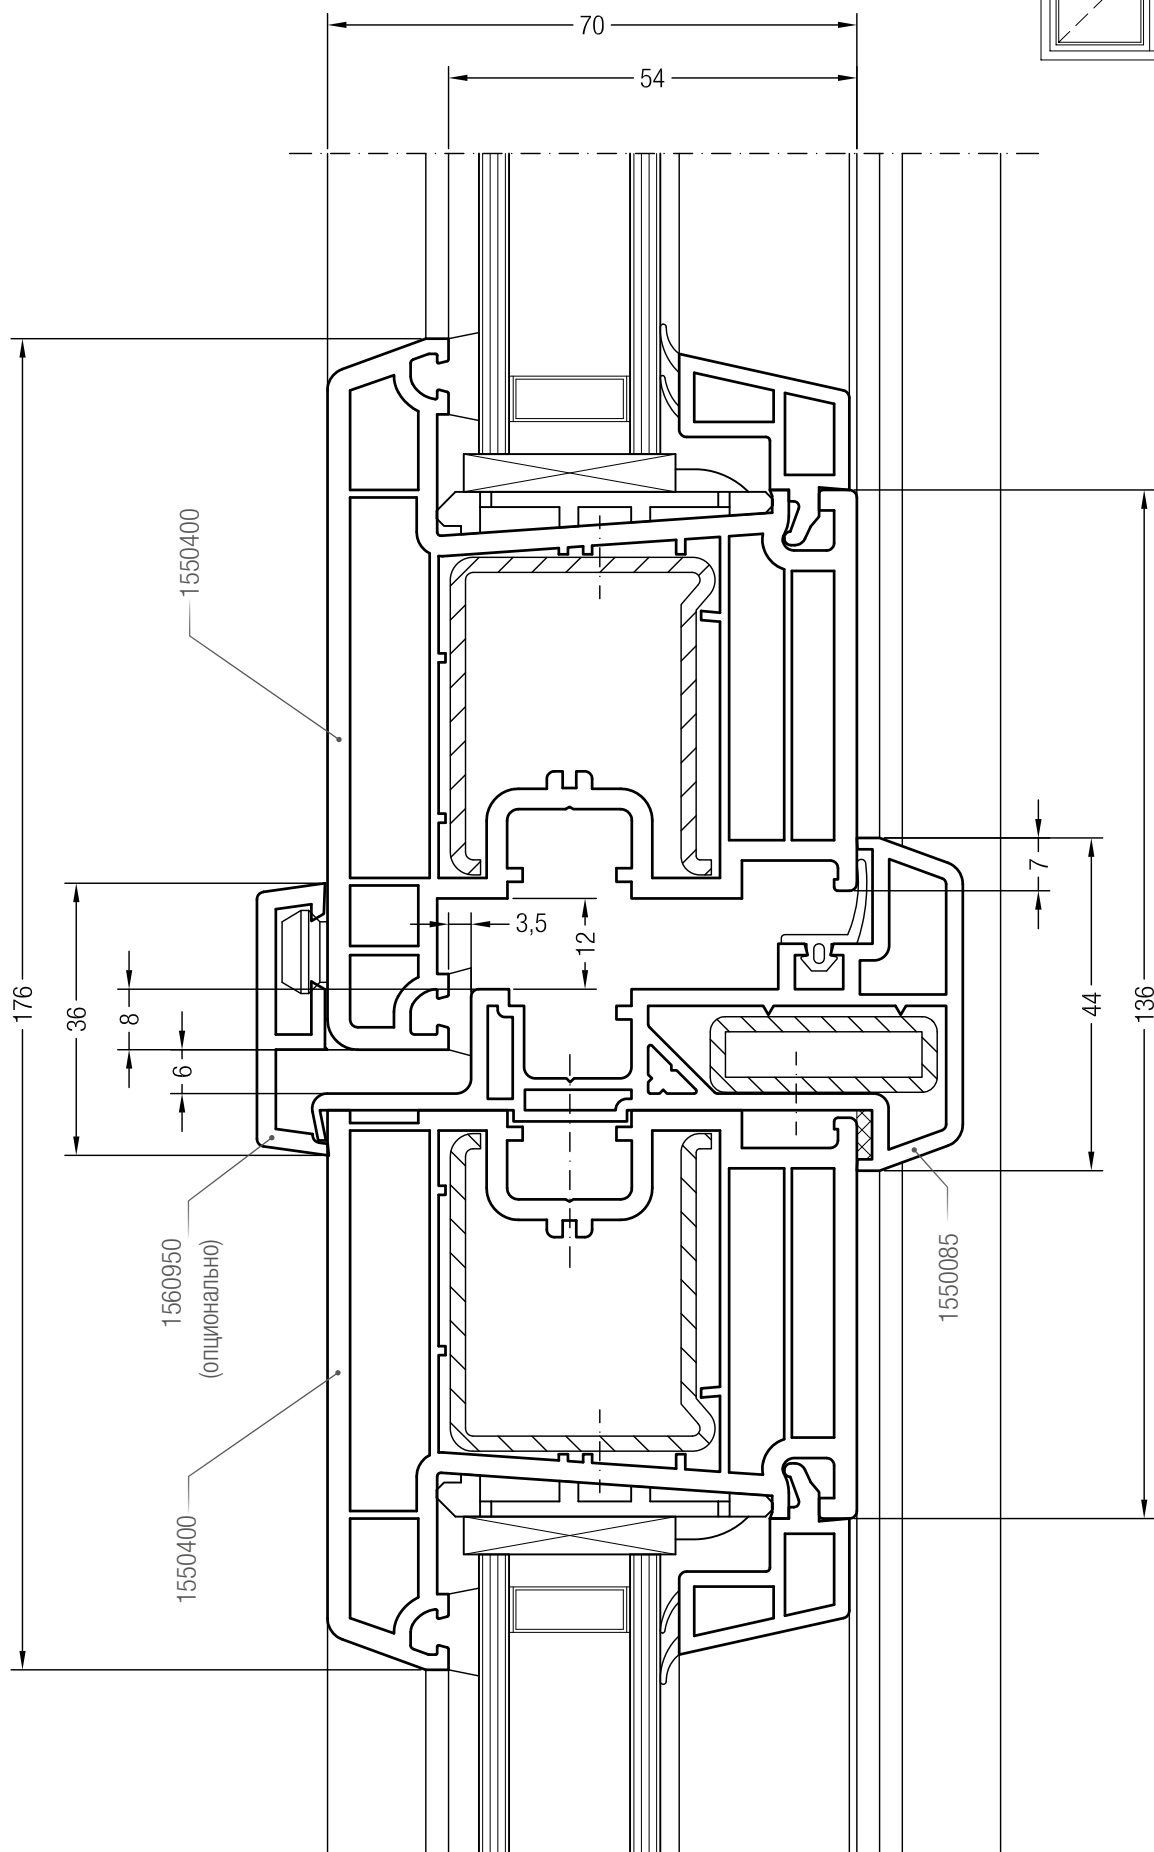

Чертежи узлов окон и балконных дверей с открыванием наружу
Штульп 70 и створка Т 94