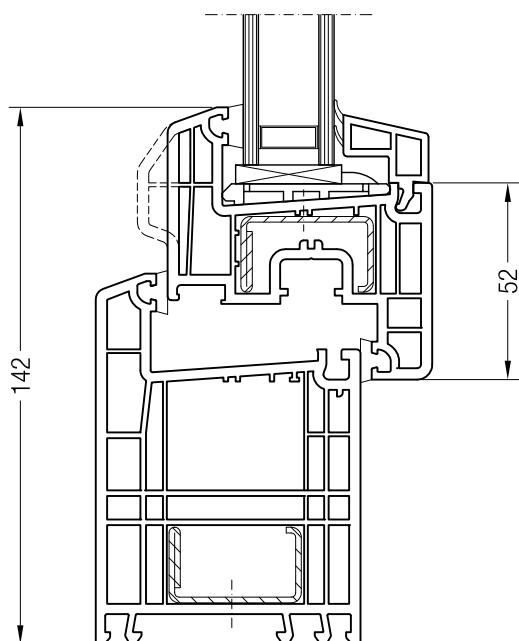

Коробка 98, 1550540 и створка Z 52, 1550480 или створка A 52, 1550040