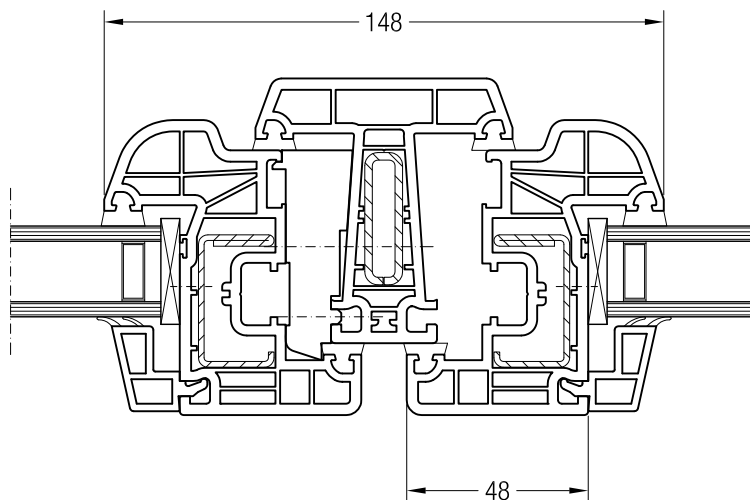

Чертежи узлов окон и балконных дверей
Горбылек 68 и створка 48 круглая, Z 52, A 52, A 60, 60 круглая

Горбылек 68, 1550030 и створка 48 круглая, 1550481