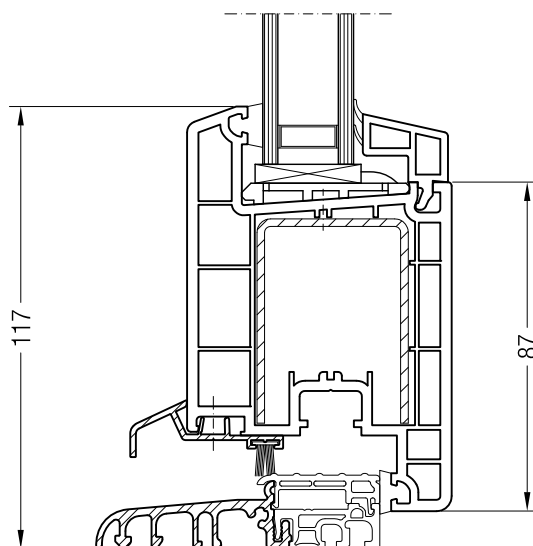

Порог 20/70, 1351656 и створка Z 87, 1550760