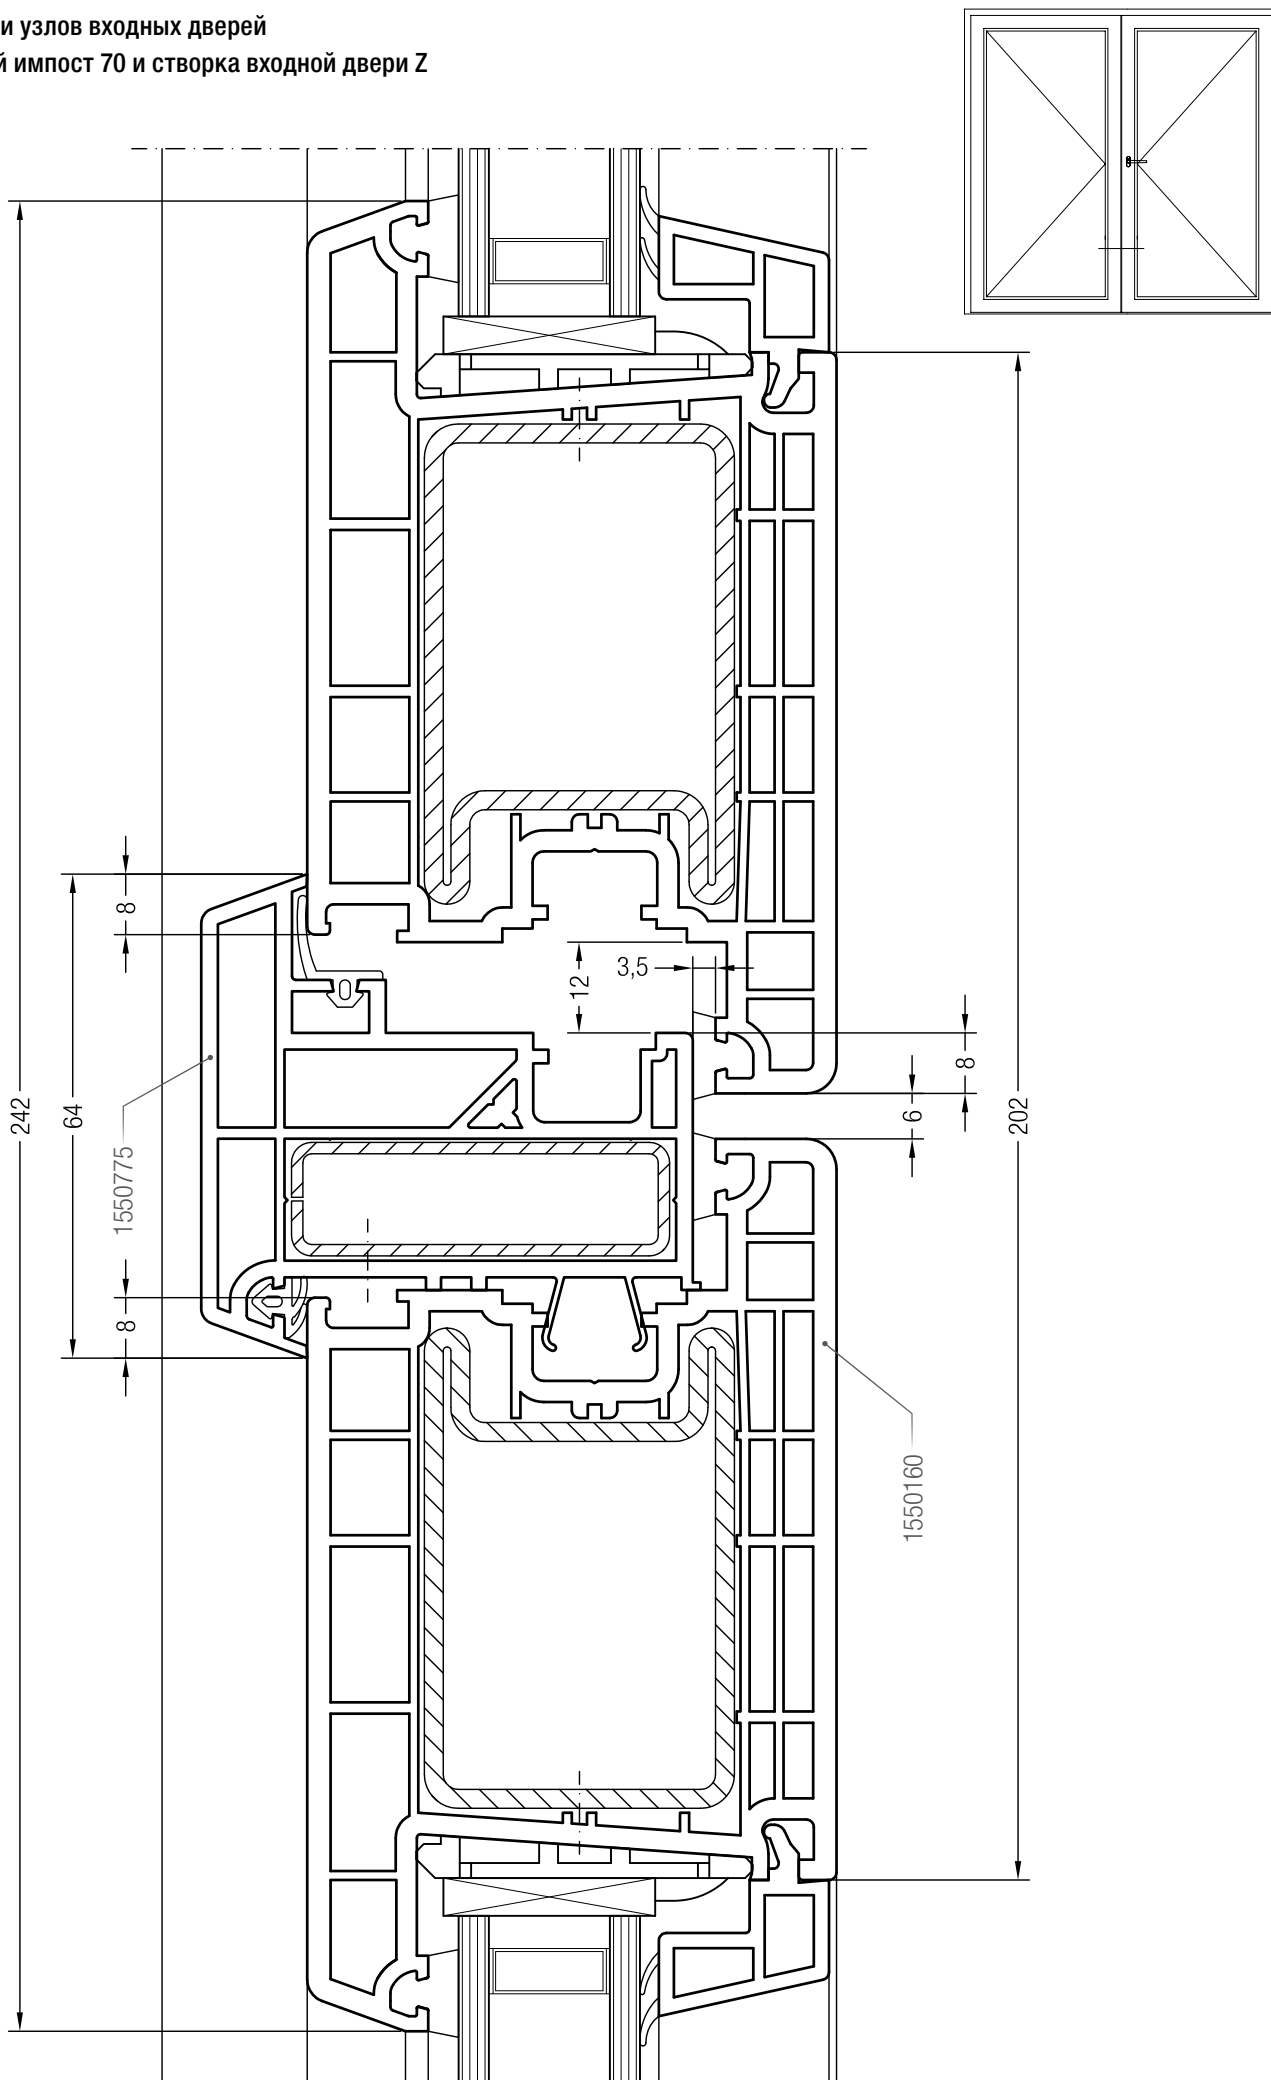

Чертежи узлов входных дверей
Импост 120 и створка входной двери Z

Чертежи узлов входных дверей

Импост 120 и створка входной двери Z, дверь с глухой частью

Чертежи узлов входных дверей
Ложный импост 70 и створка входной двери Z