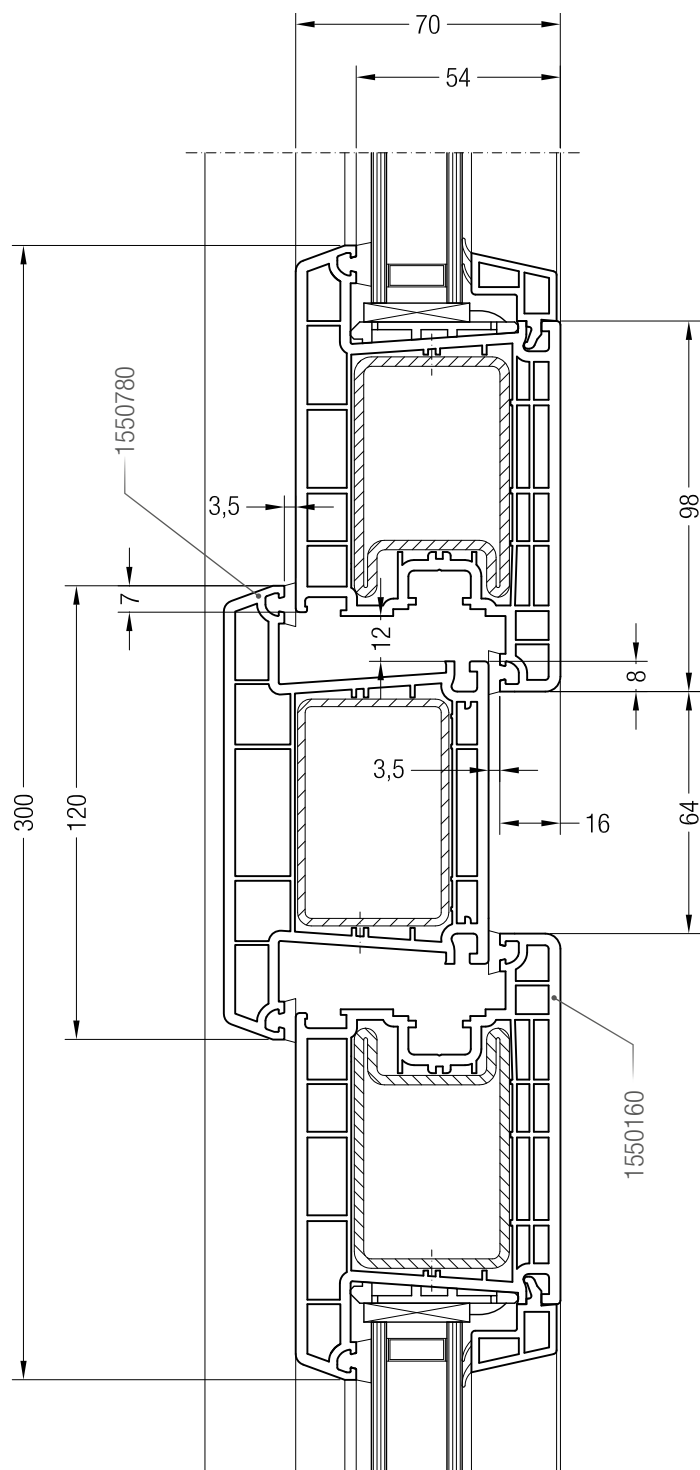

Чертежи узлов входных дверей
Импост 120 и створка входной двери Z

Чертежи узлов входных дверей

Импост 120 и створка входной двери Z, дверь с глухой частью

Чертежи узлов входных дверей
Ложный импост 70 и створка входной двери Z