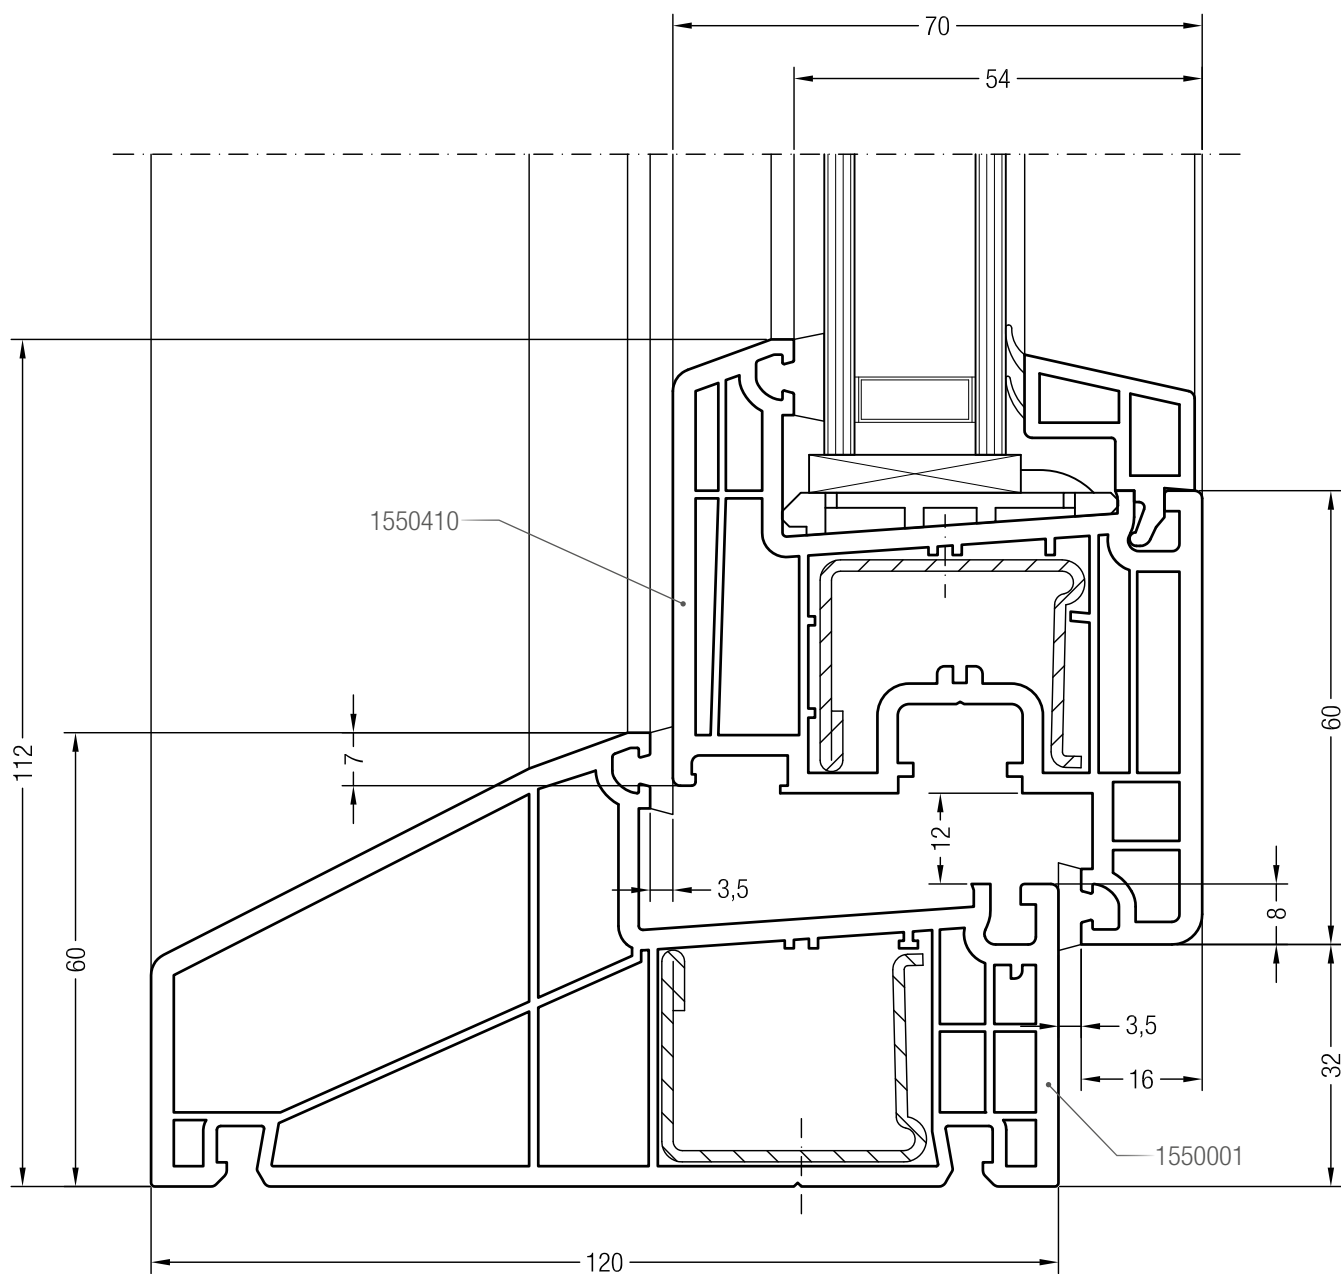

Чертежи узлов окон и балконных дверей
Коробка 60/120 и створка Z 60