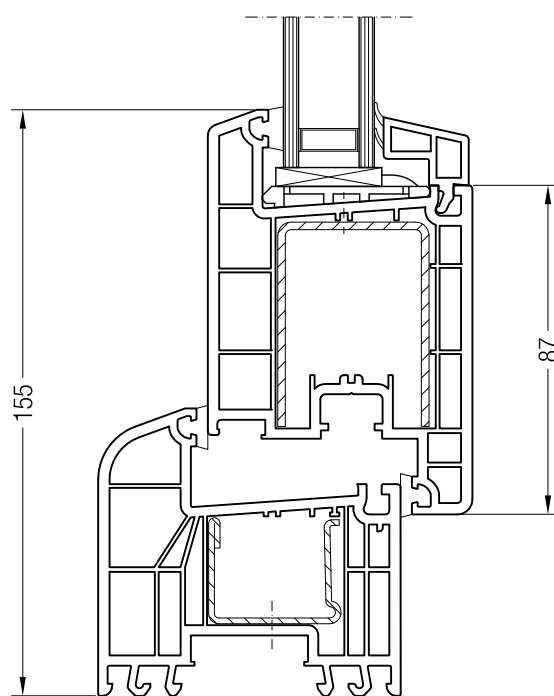

Коробка 76/80, 1550002 и створка Z 87, 1550760