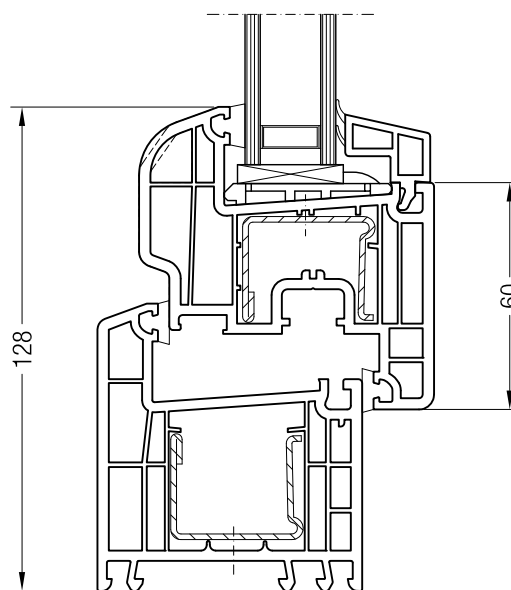

Коробка 76-2, 1550950 и створка A 60, 1550050 или створка 60 круглая, 1550060