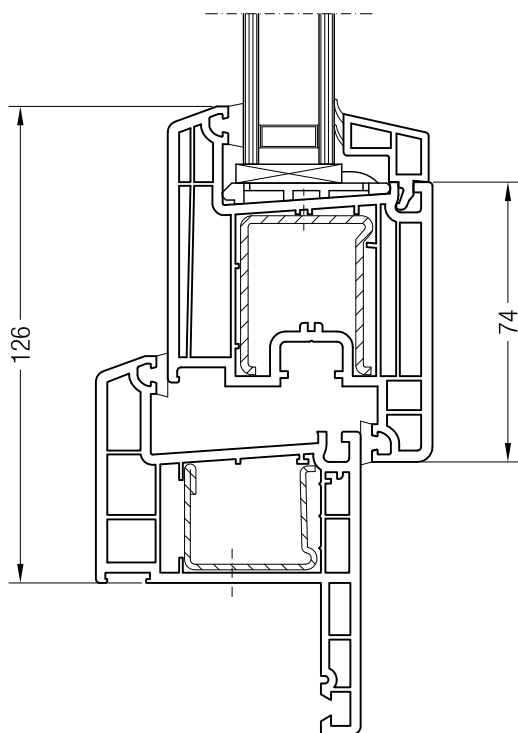

Чертежи узлов окон и балконных дверей
Коробка 60/40 и створка Z 74, A 74, 74 круглая, Z 87

Коробка 60/40, 1550790 и створка Z 74, 1550510