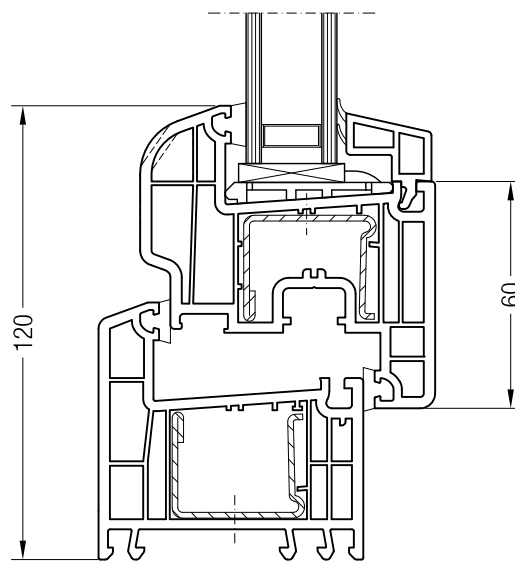

Коробка 68, 1550000 и створка A 60, 1550050 или створка 60 круглая, 1550060