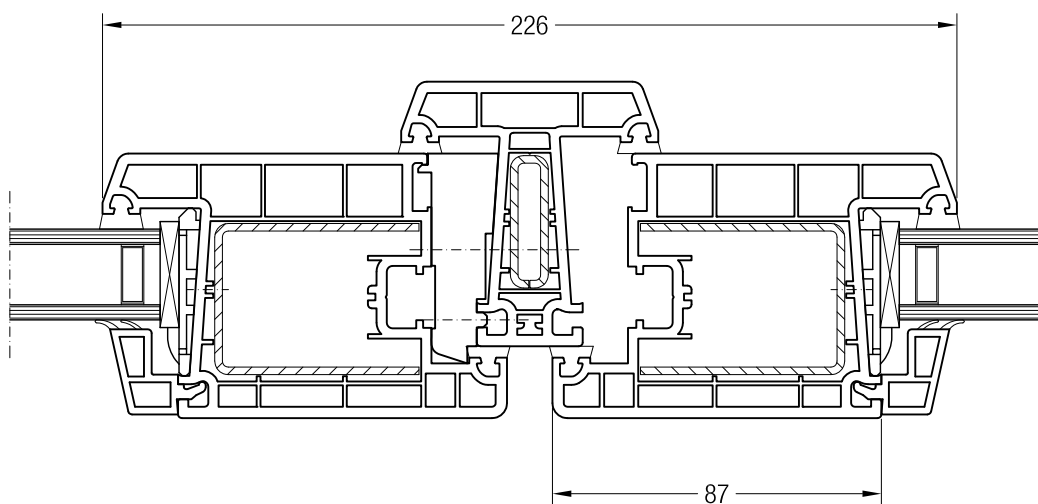

Горбылек 68, 1550030 и створка A 74, 1550390 или створка 74 круглая, 1550070