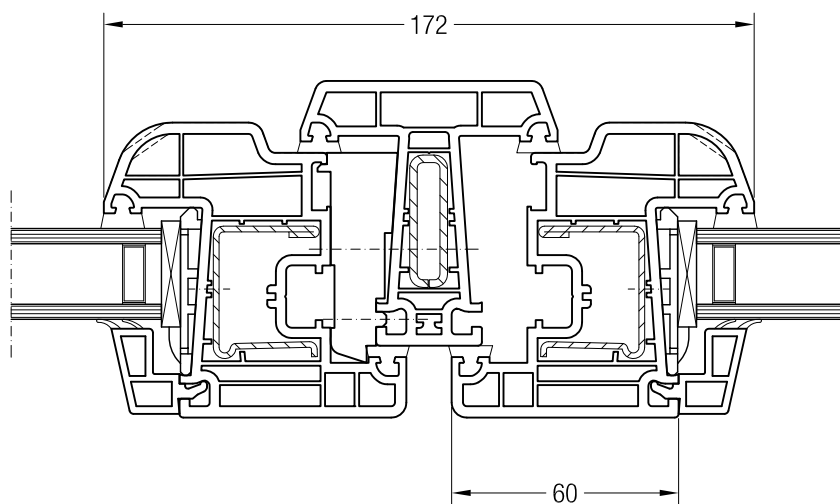

Горбылек 68, 1550030 и створка A 60, 1550050 или створка 60 круглая, 1550060