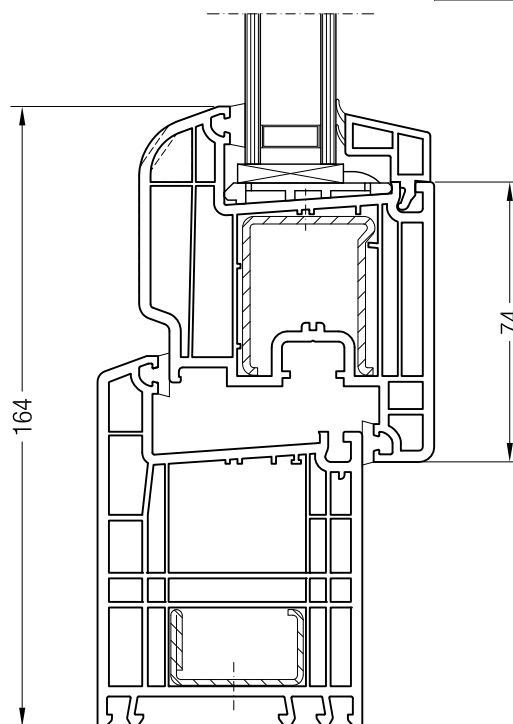

Коробка 98, 1550540 и створка A 74, 1550390 или створка 74 круглая, 1550070