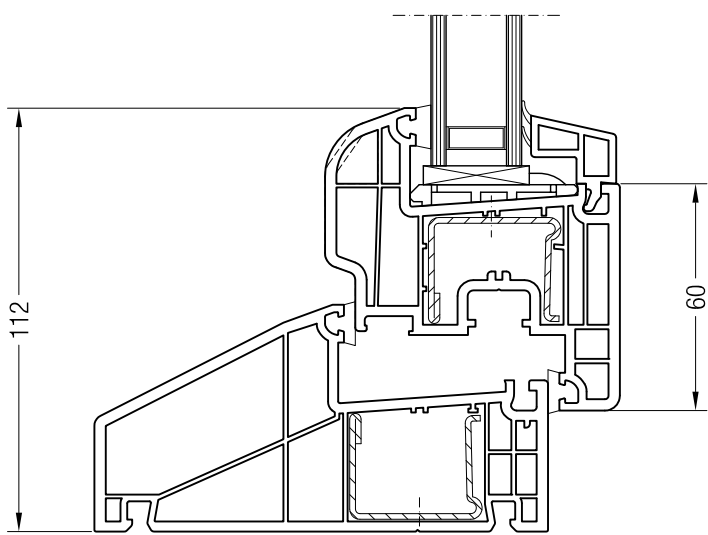

Коробка 60/120, 1550001 и створка A 60, 1550050 или створка 60 круглая, 1550060