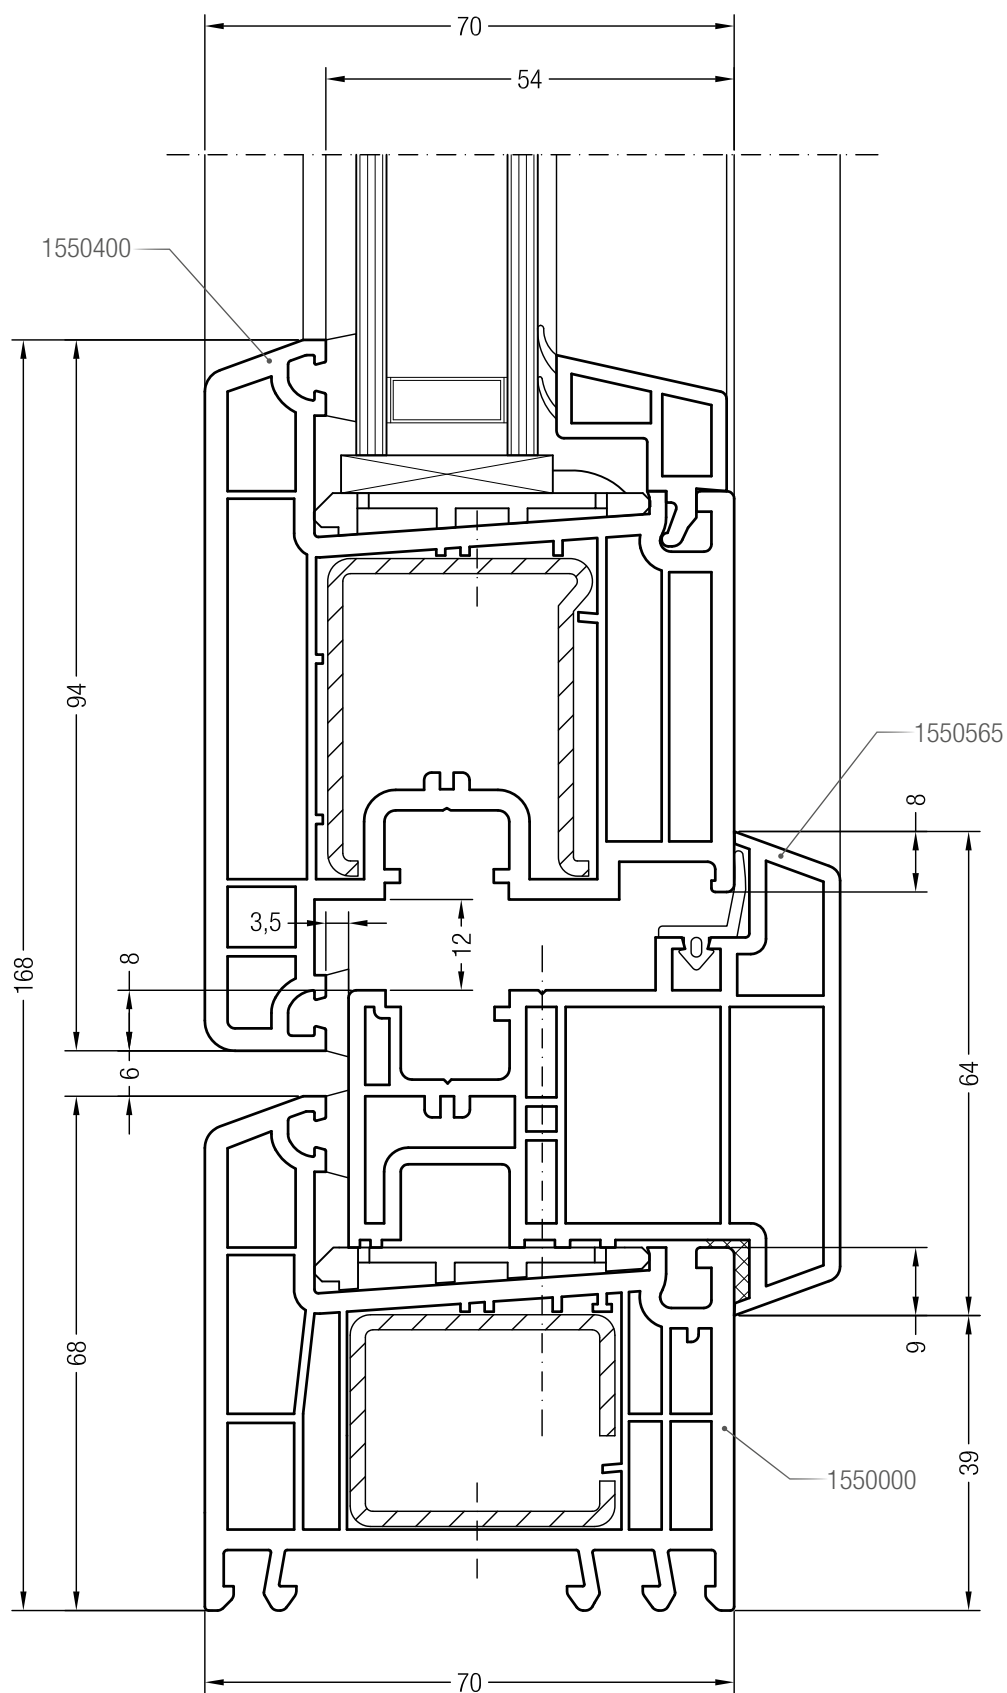

Чертежи узлов окон со среднеподвесной створкой
Коробка 68, ложный импост №2 и створка Т 94