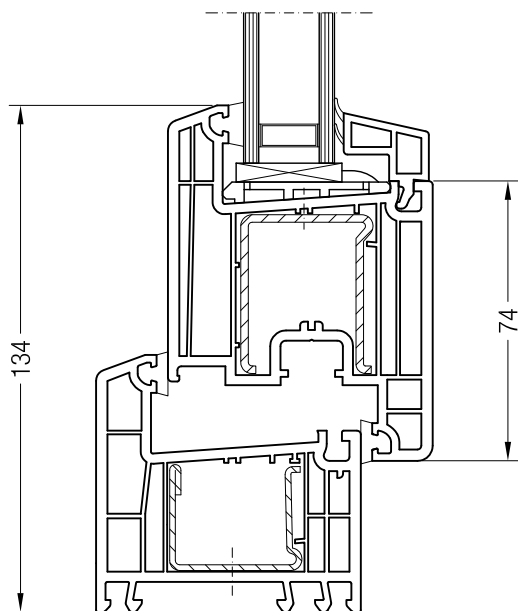

Чертежи узлов окон и балконных дверей
Коробка 68 и створка Z 74, A 74, 74 круглая, Z 87

Коробка 68, 1550000 и створка Z 74, 1550510