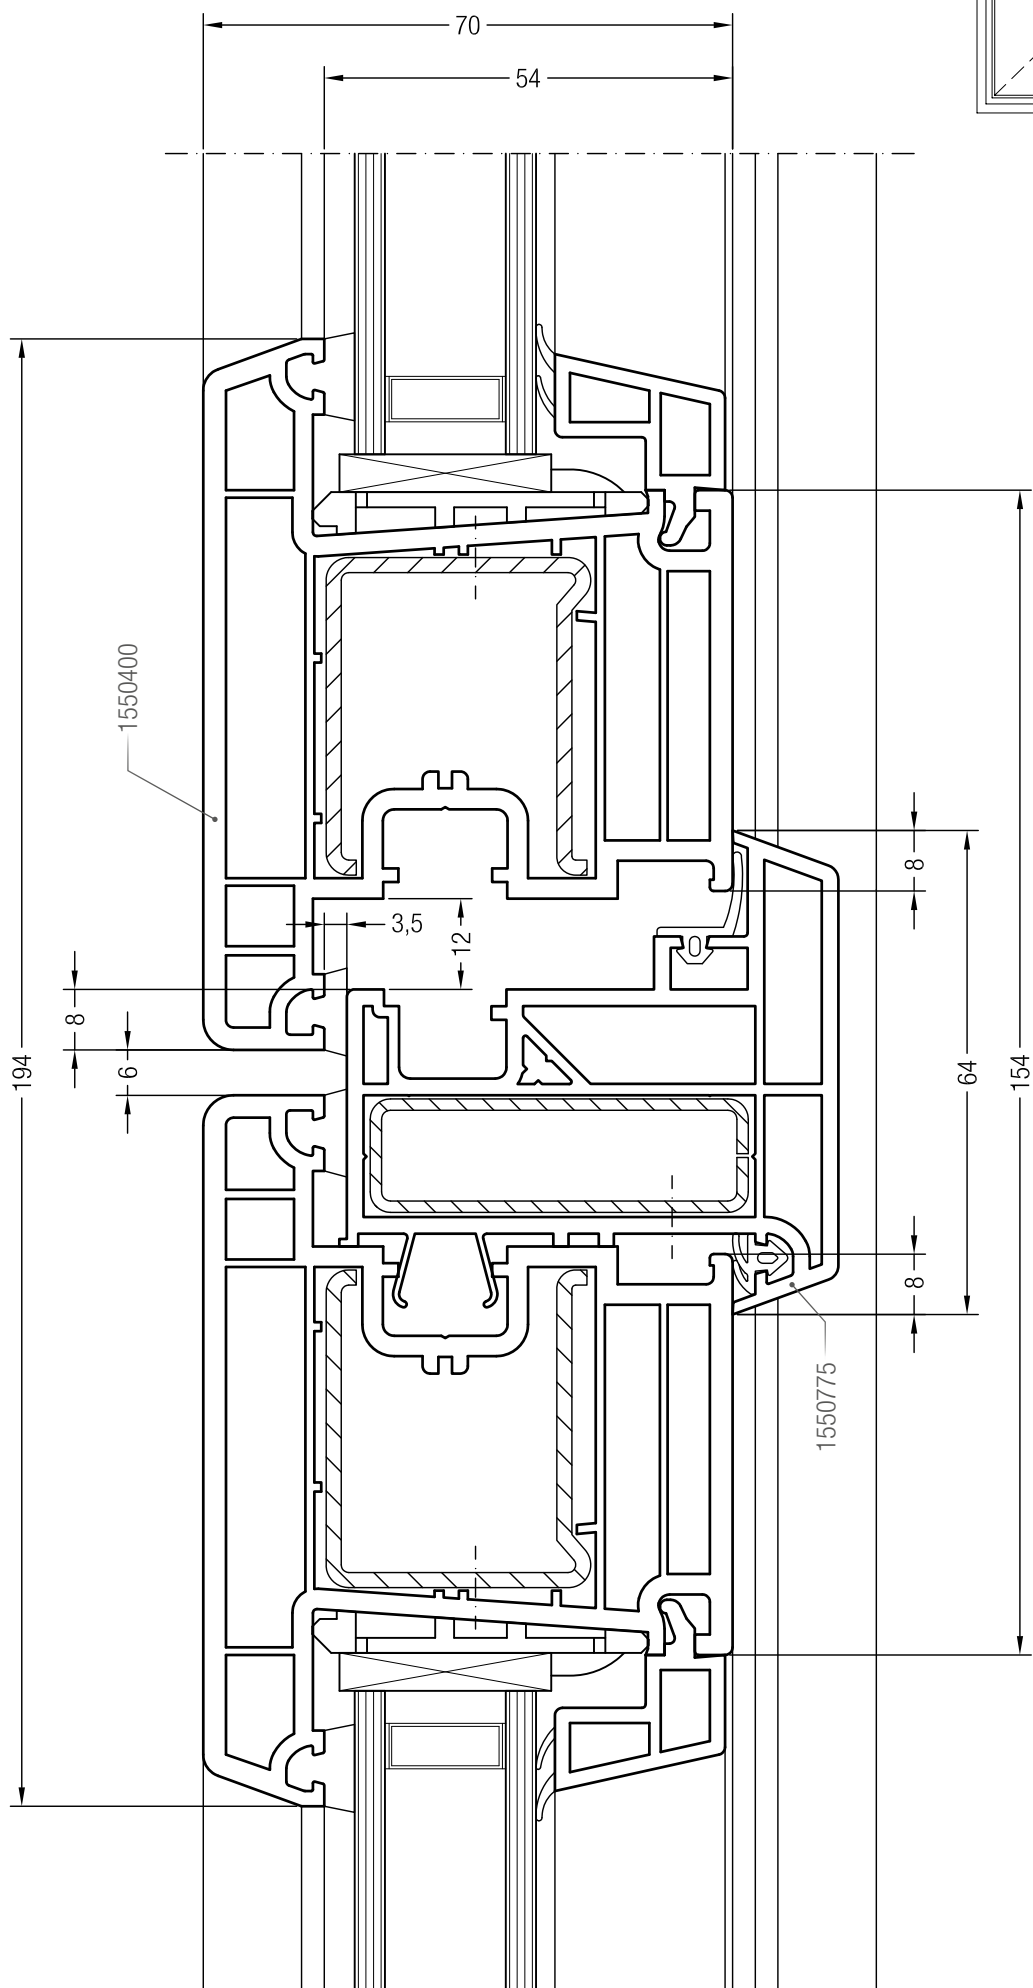

Чертежи узлов окон и балконных дверей с открыванием наружу
Ложный импост 70 и створка Т 94