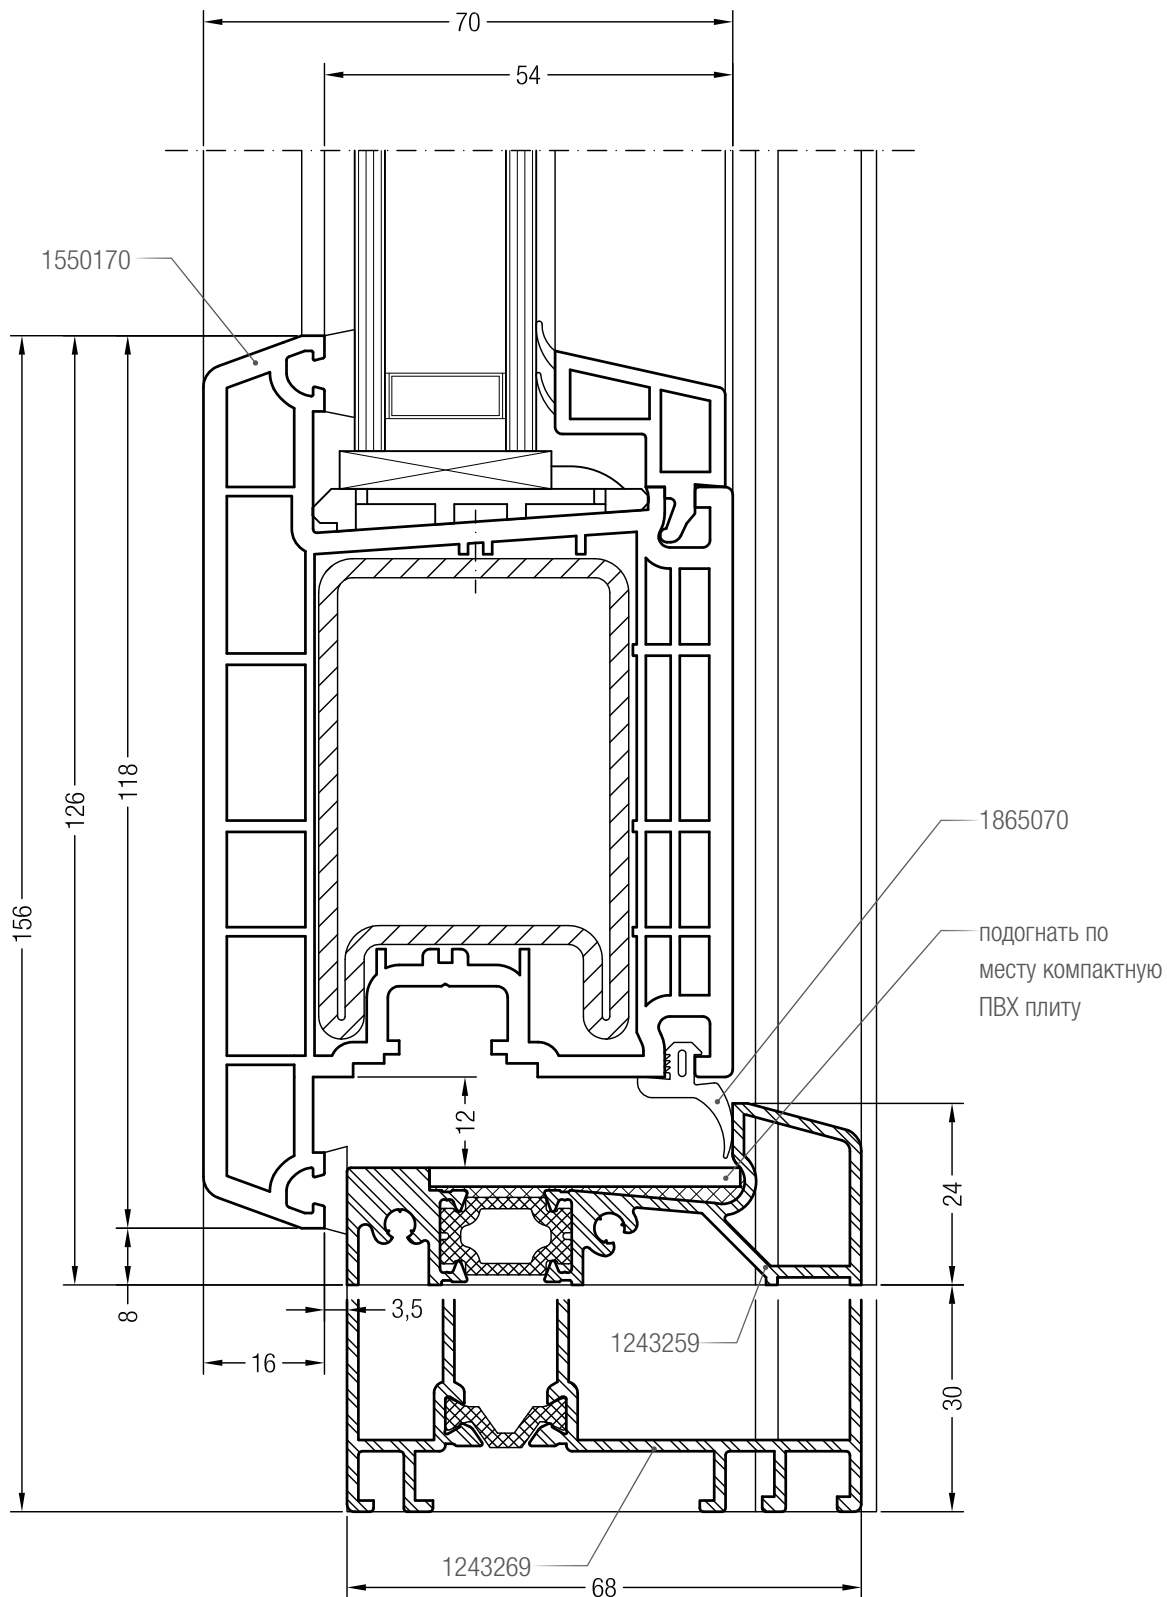

Чертежи узлов входных дверей

Порог для санации/нового строительства и створка входной двери Т