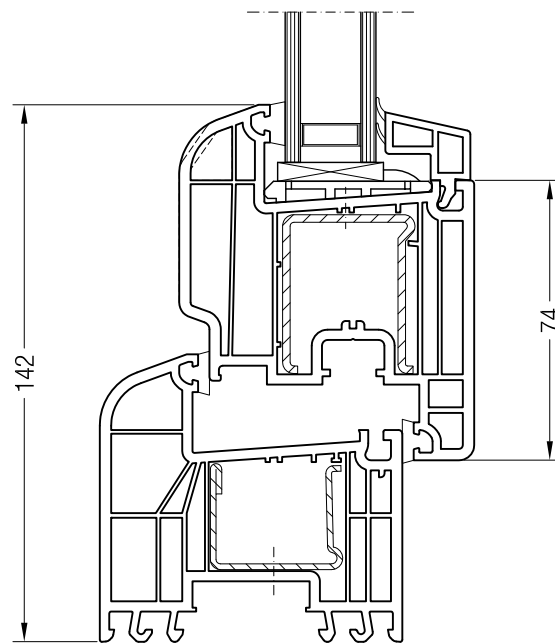

Коробка 76/80, 1550002 и створка A 74, 1550390 или створка 74 круглая, 1550070