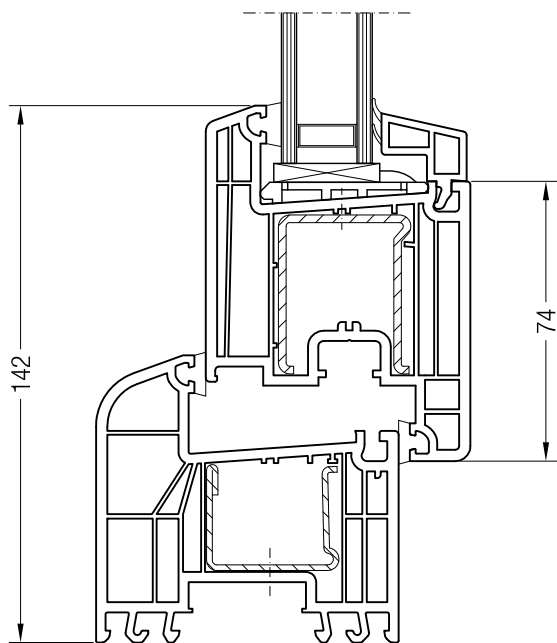

Чертежи узлов окон и балконных дверей
Коробка 76/80 и створка Z 74, A 74, 74 круглая, Z 87

Коробка 76/80, 1550002 и створка Z 74, 1550510