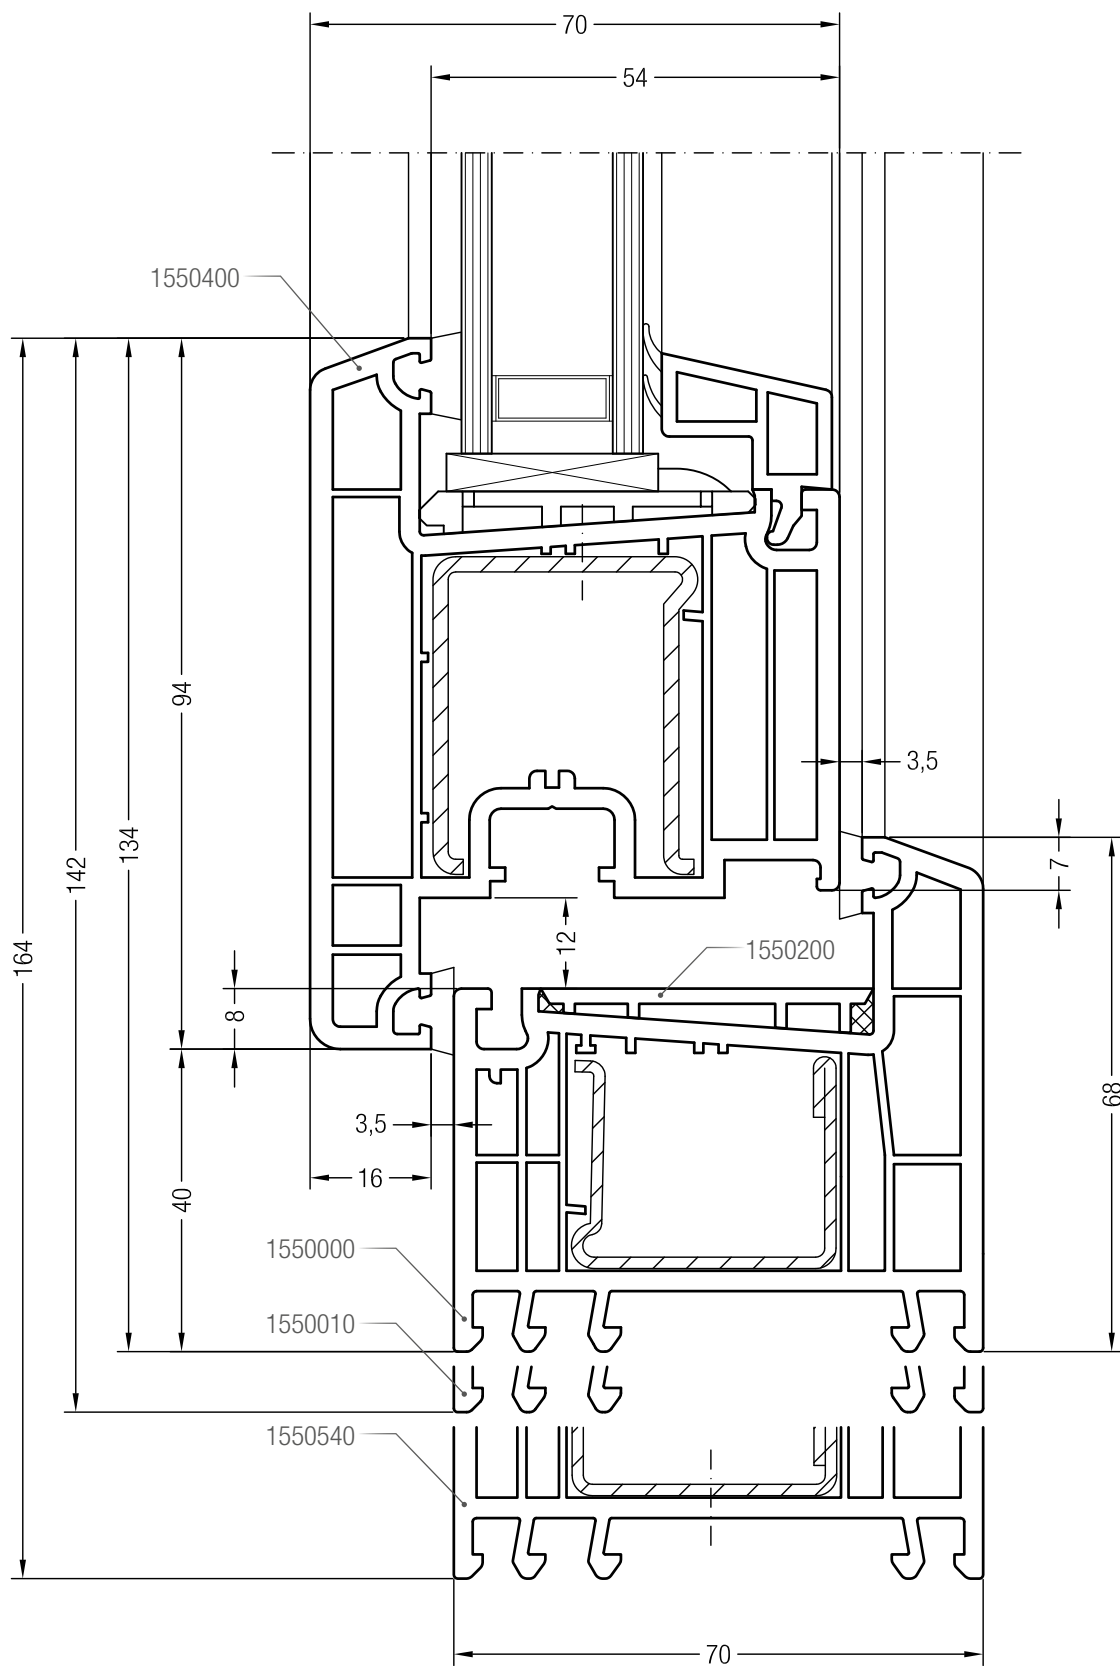

Чертежи узлов окон и балконных дверей с открыванием наружу
Коробка 68/76/98 и створка Т 94