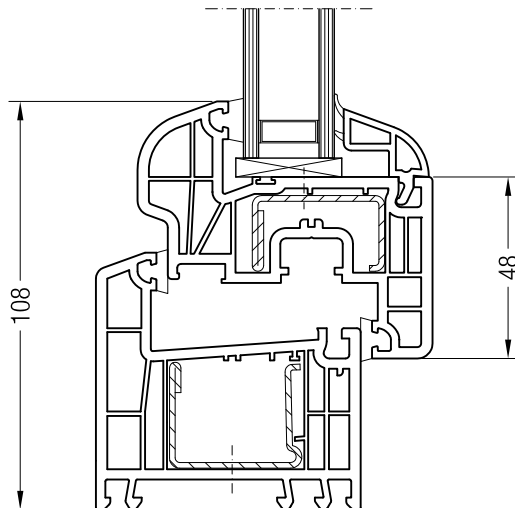

Чертежи узлов окон и балконных дверей
Коробка 68 и створка 48 круглая, Z 52, A 52, A 60, 60 круглая

Коробка 68, 1550000 и створка 48 круглая, 1550481