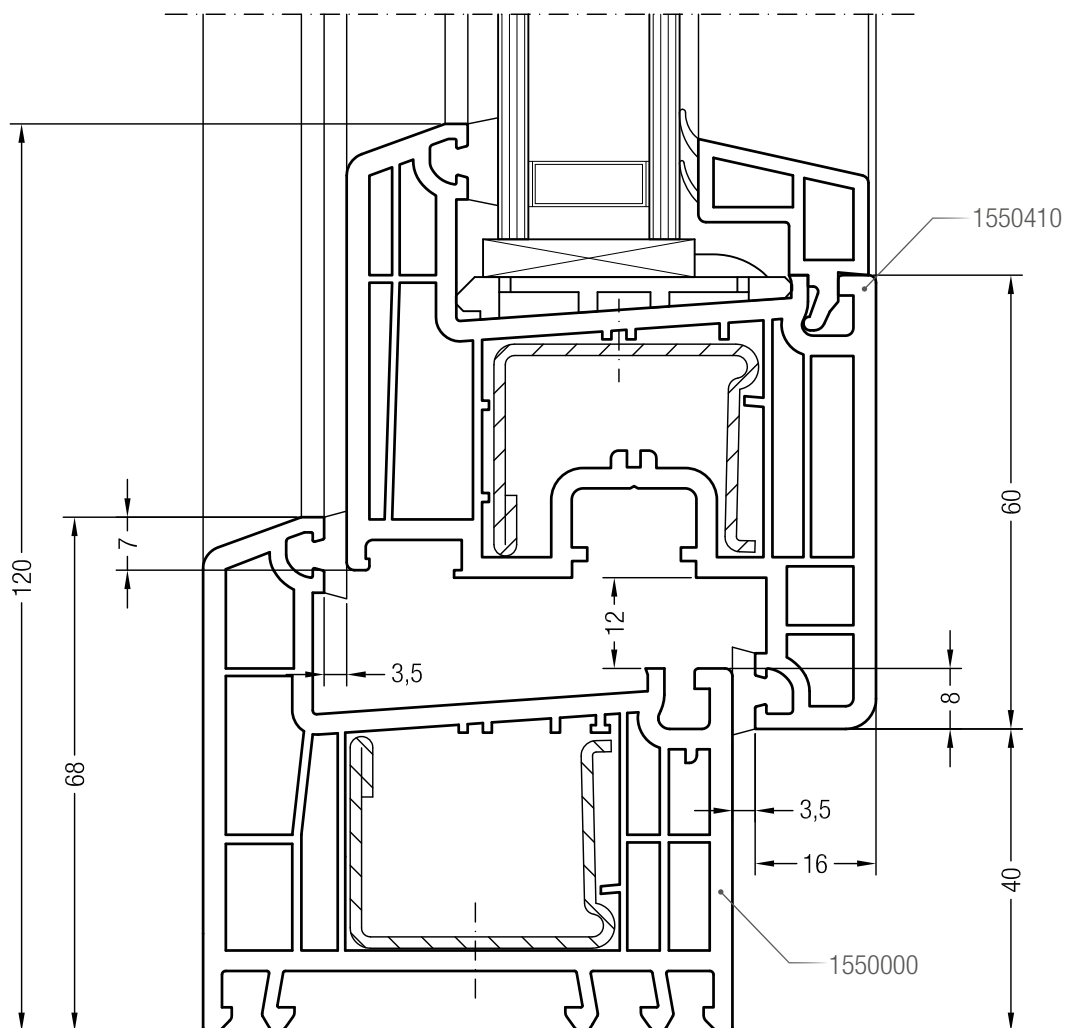

Чертежи узлов окон и балконных дверей
Створка Z 60 и импост 86