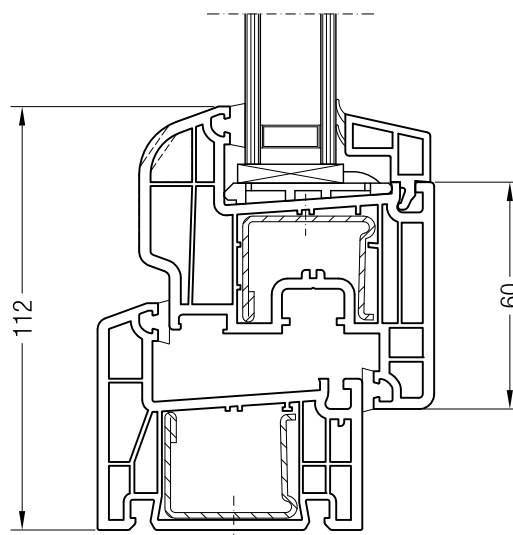

Коробка 60 DK, 1550101 и створка A 60, 1550050 или створка 60 круглая, 1550060