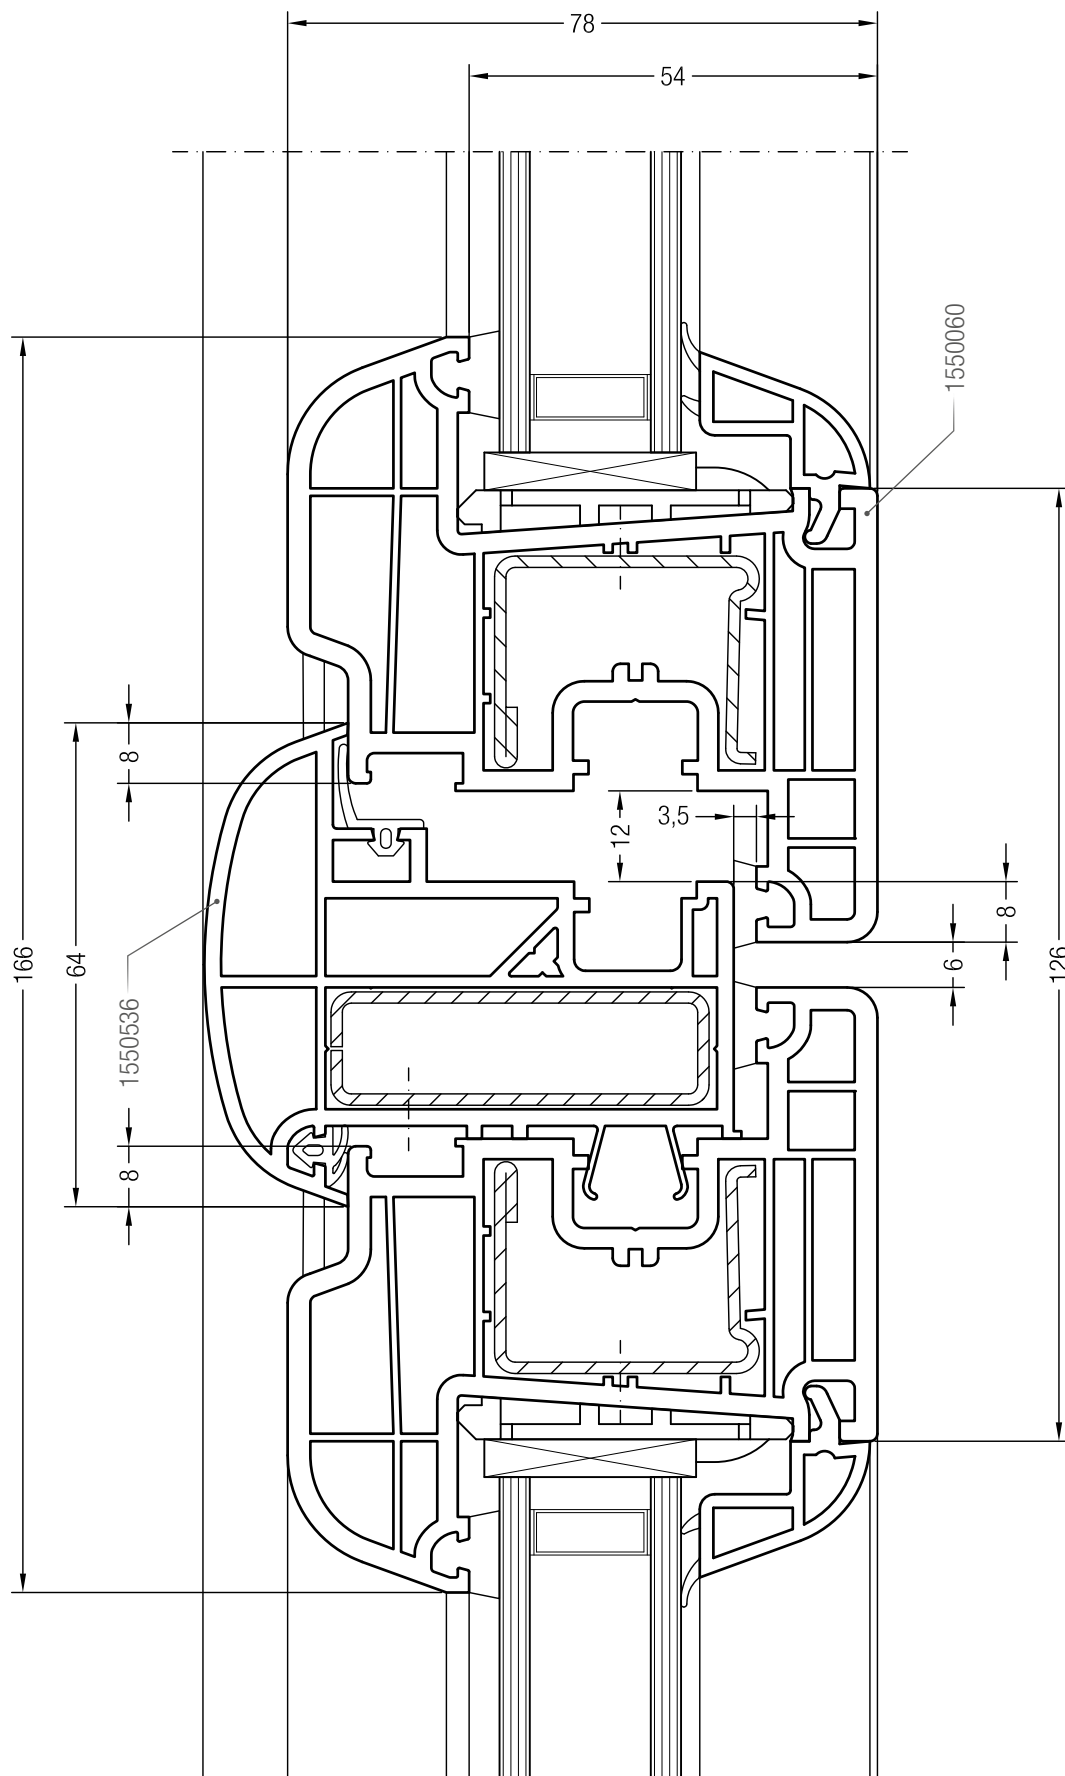

Чертежи узлов окон и балконных дверей
Ложный импост 70 круглый и створка 60 круглая