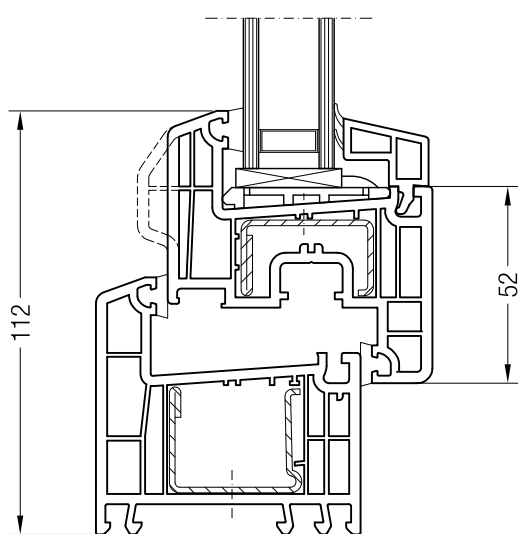

Коробка 68, 1550000 и створка Z 52, 1550480 или створка A 52, 1550040