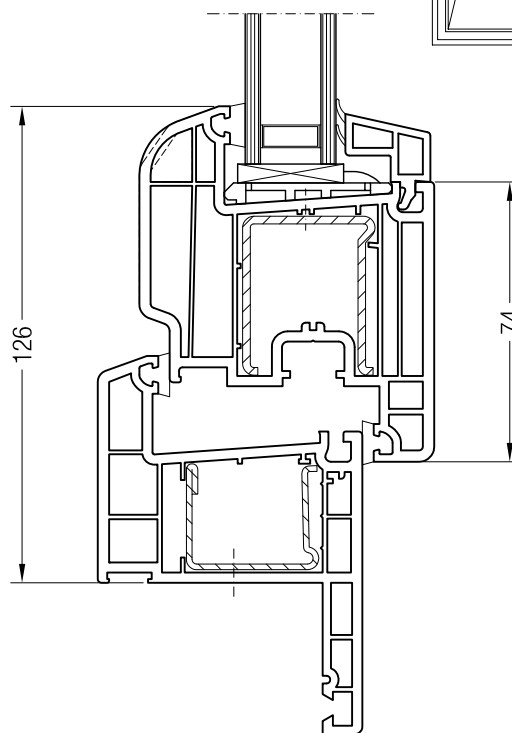

Чертежи узлов окон и балконных дверей
Коробка 60/40 и створка Z 74, A 74, 74 круглая, Z 87

Коробка 60/40, 1550790 и створка Z 74, 1550510