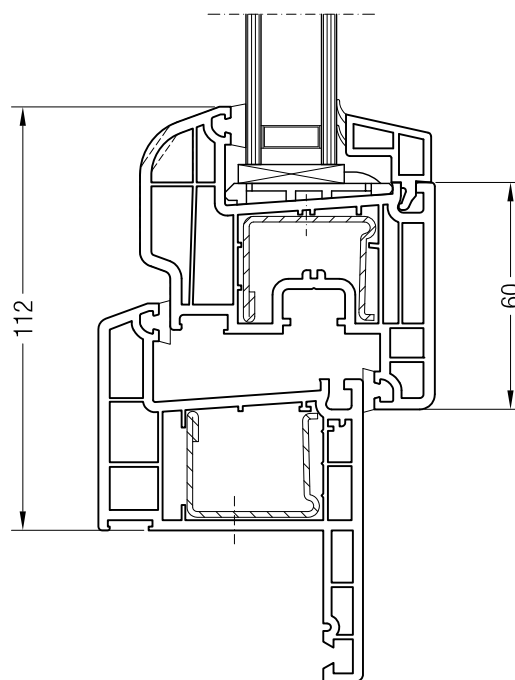

Коробка 60/40, 1550790 и створка A 60, 1550050 или створка 60 круглая, 1550060