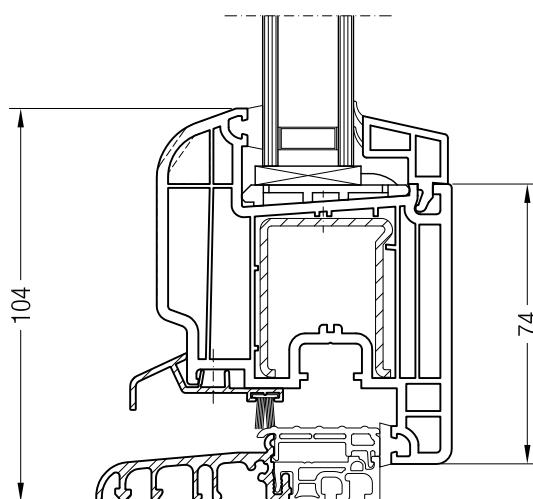

Порог 20/70, 1351656 и створка A 74, 1550390 или створка 74 круглая, 1550070