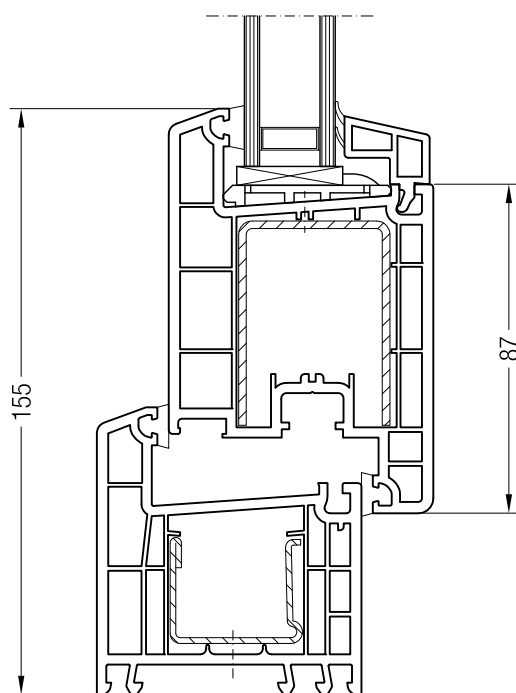

Коробка 76-2, 1550950 и створка Z 87, 1550760