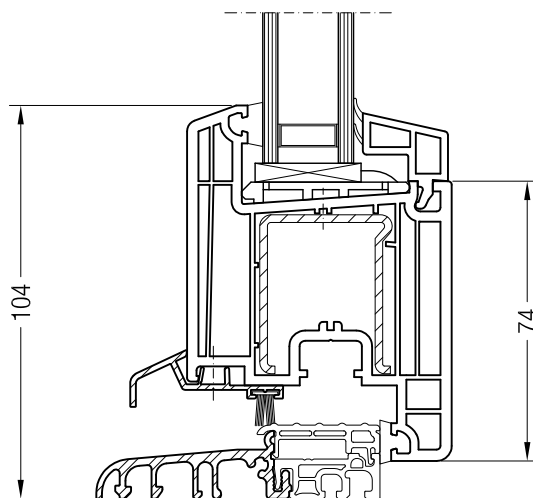

Чертежи узлов окон и балконных дверей
Порог 20/70 и створка Z 74, A 74, 74 круглая, Z 87, фальцлюфт 10 мм

Порог 20/70, 1351656 и створка Z 74, 1550510