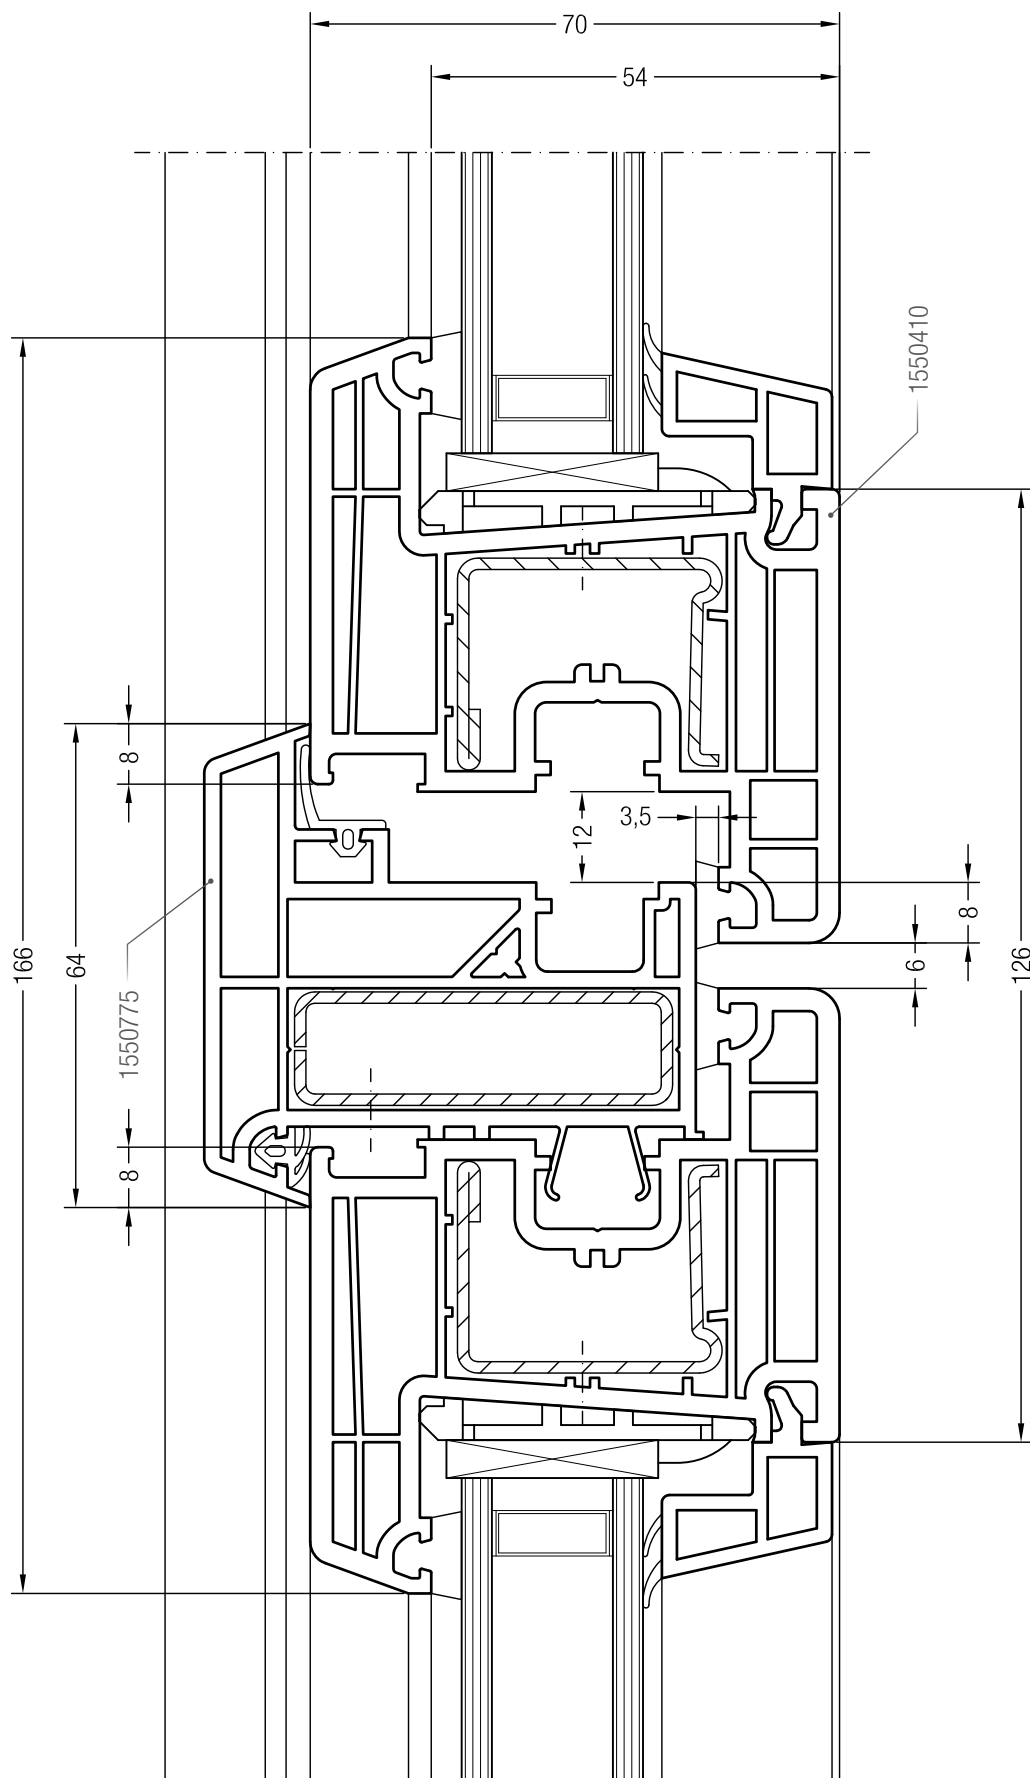

Чертежи узлов окон и балконных дверей
Ложный импост 70 и створка Z 60