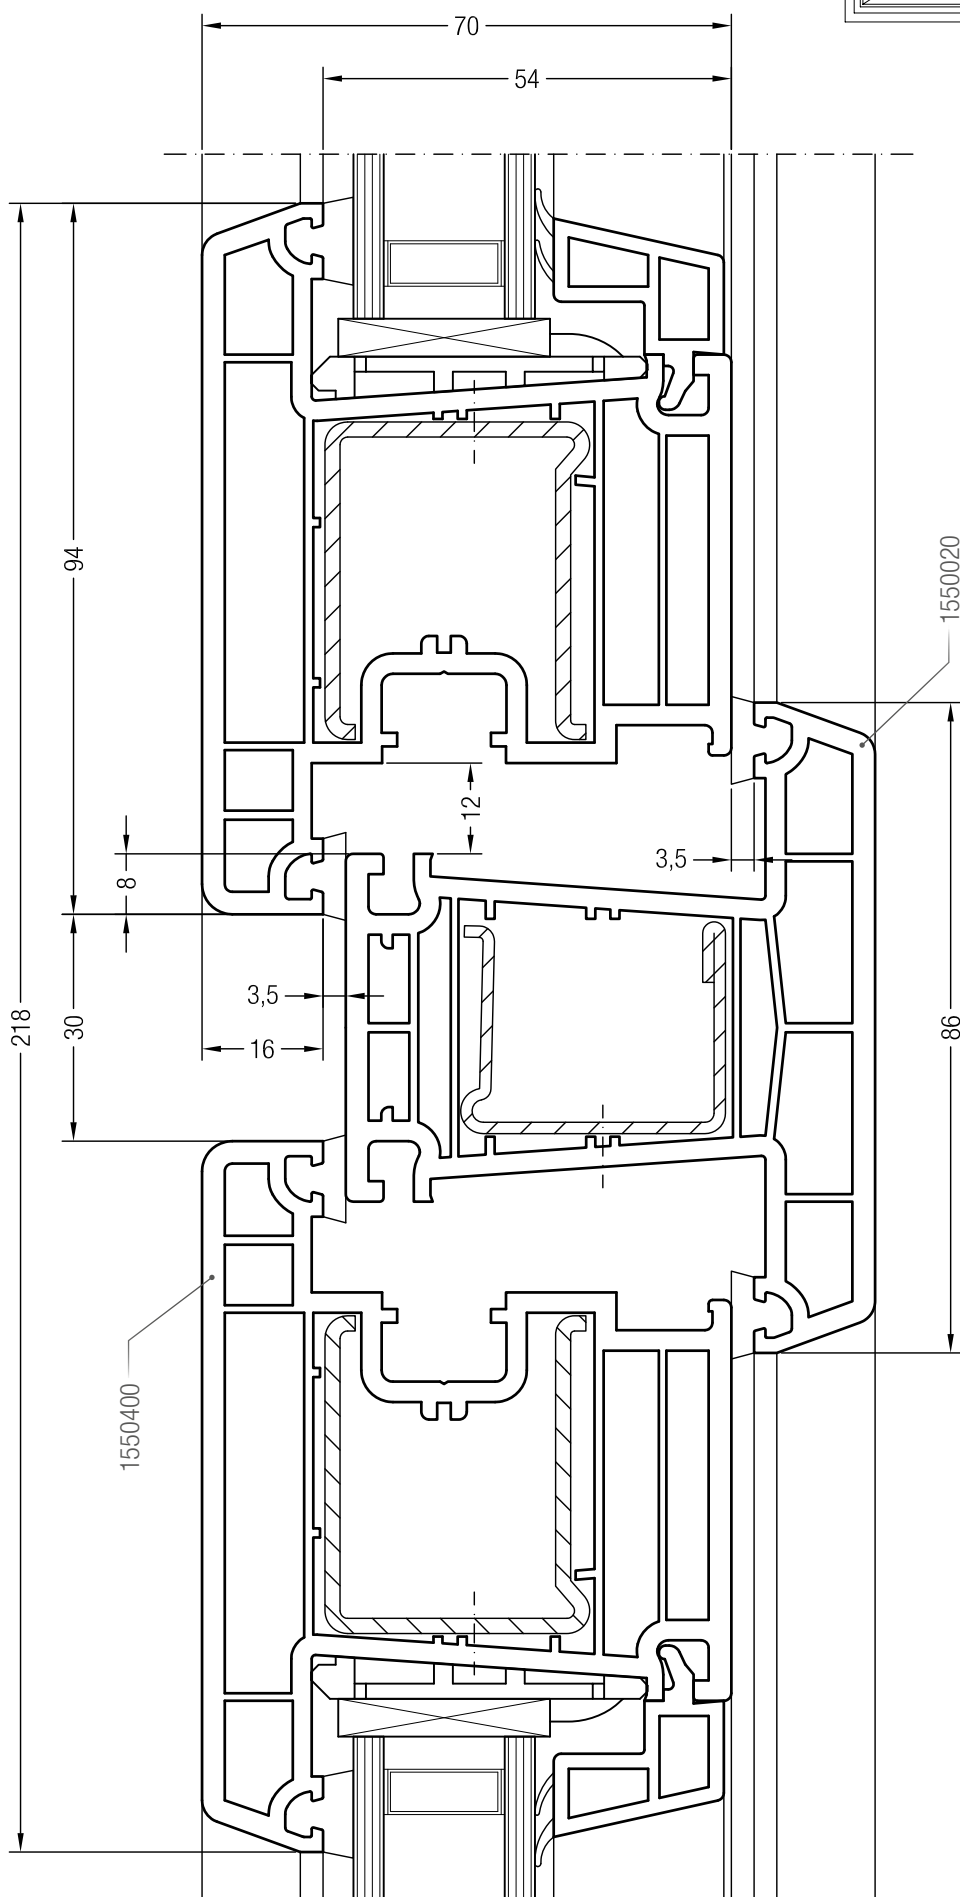

Чертежи узлов окон и балконных дверей с открыванием наружу
Импост 86 и створка Т 94