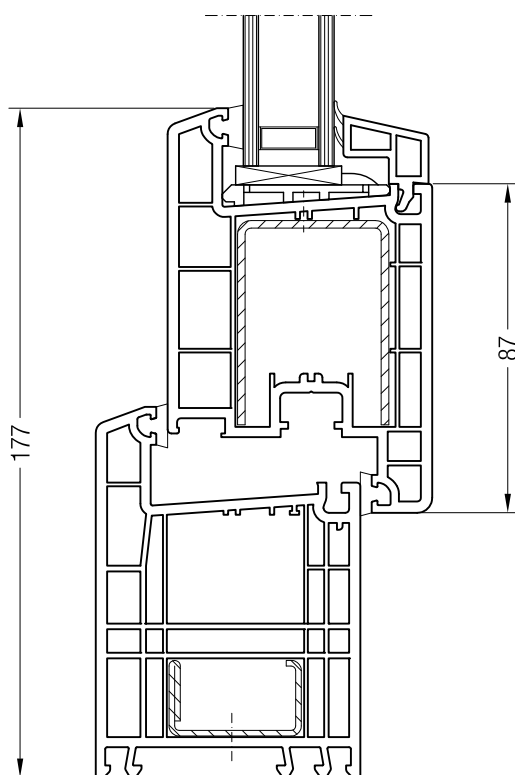

Коробка 98, 1550540 и створка Z 87, 1550760