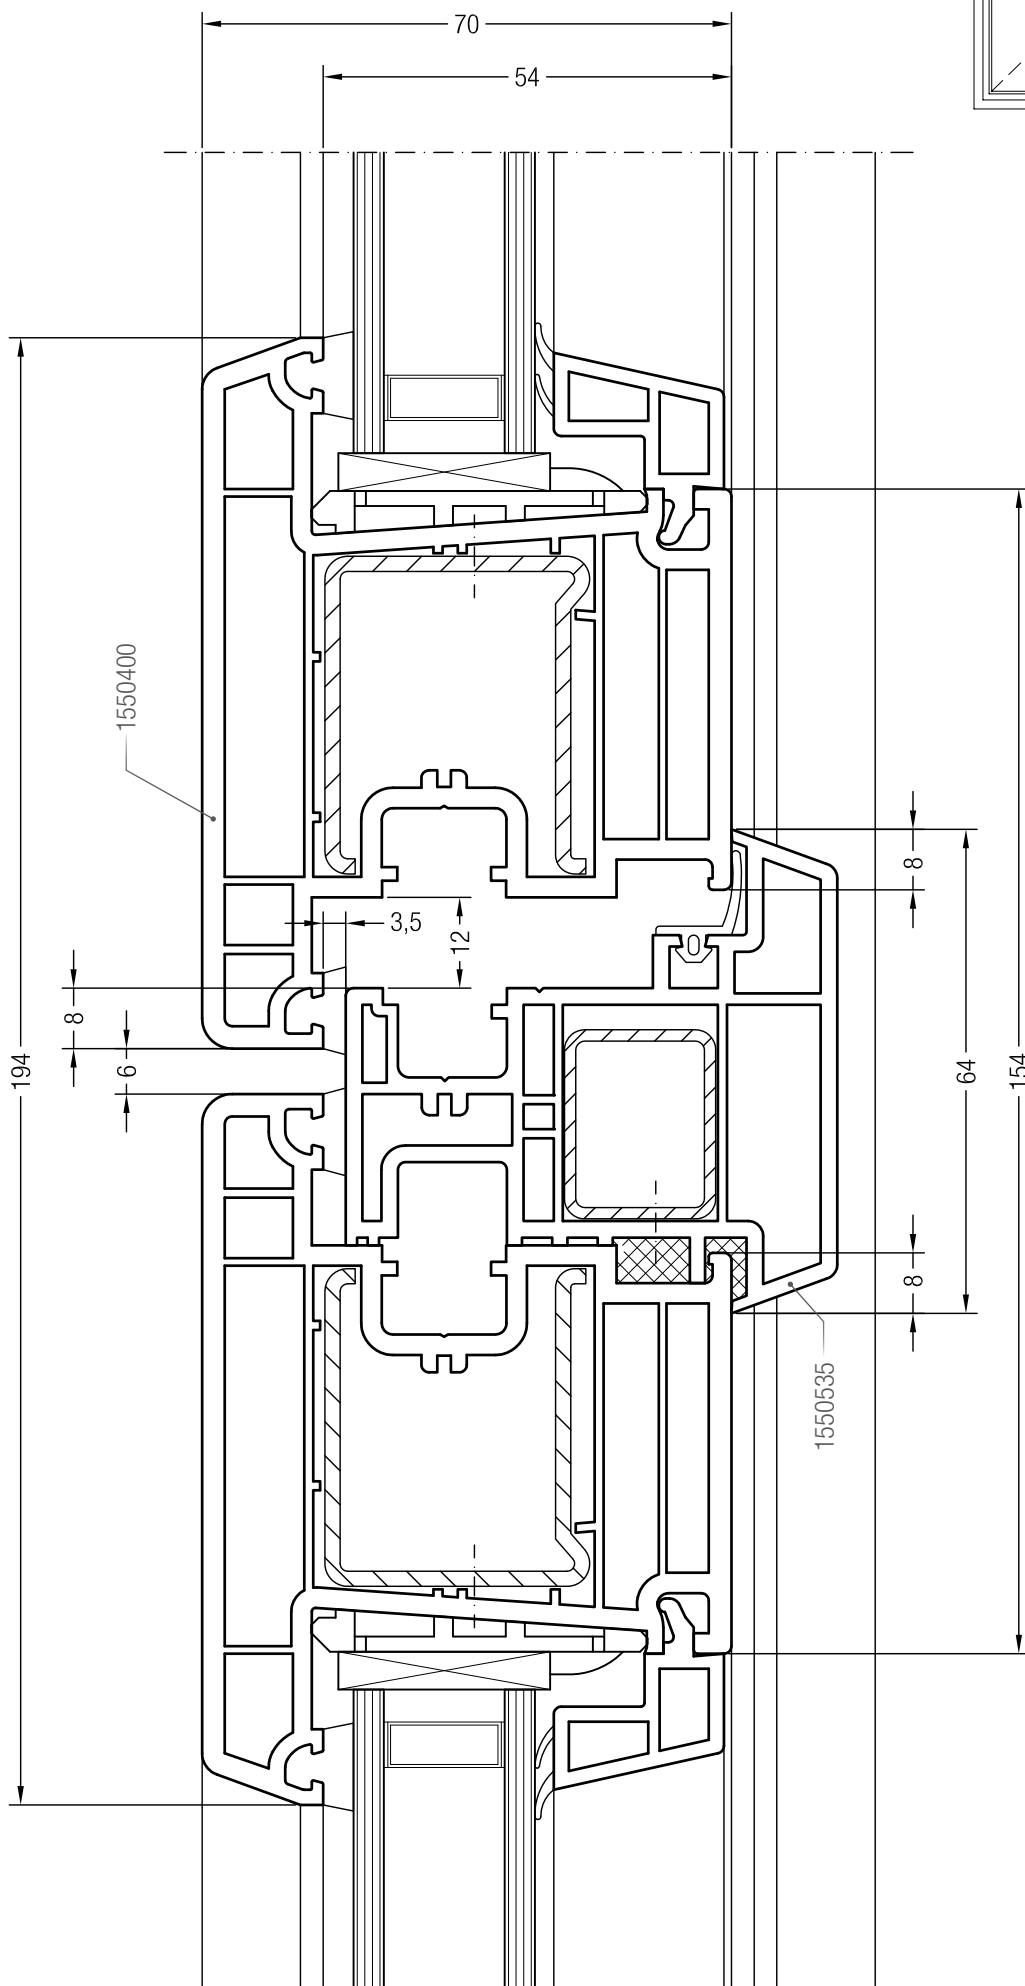

Чертежи узлов окон и балконных дверей с открыванием наружу
Ложный импост №1 и створка Т 94