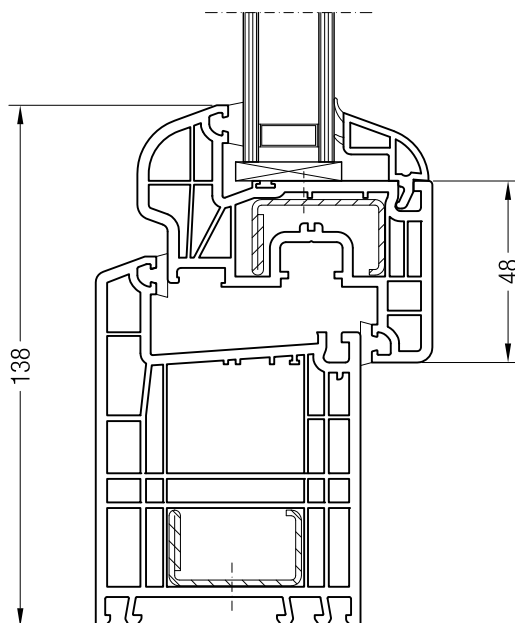

Коробка 76/80, 1550002 и створка A 74, 1550390 или створка 74 круглая, 1550070

Коробка 76/80, 1550002 и створка Z 87, 1550760

Чертежи узлов окон и балконных дверей
Коробка 98 и створка Z 60

Чертежи узлов окон и балконных дверей
Коробка 98 и створка 48 круглая, Z 52, A 52, A 60, 60 круглая