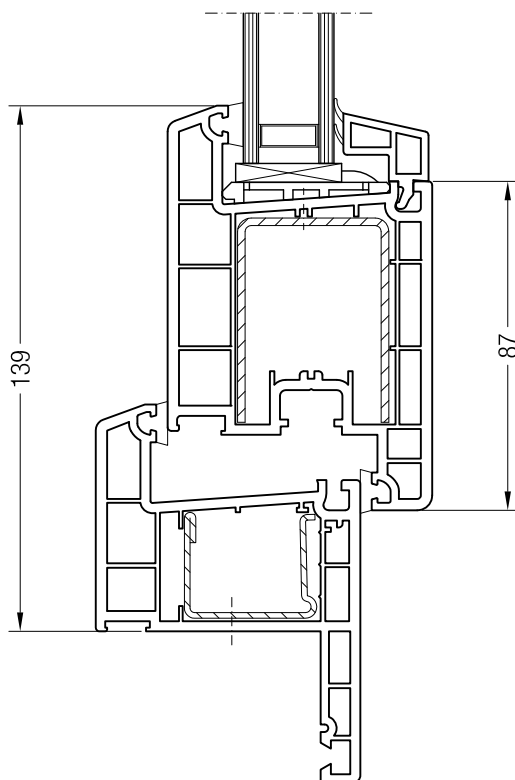

Коробка 60/40, 550790 и створка A 74, 1550390 или створка 74 круглая, 1550070