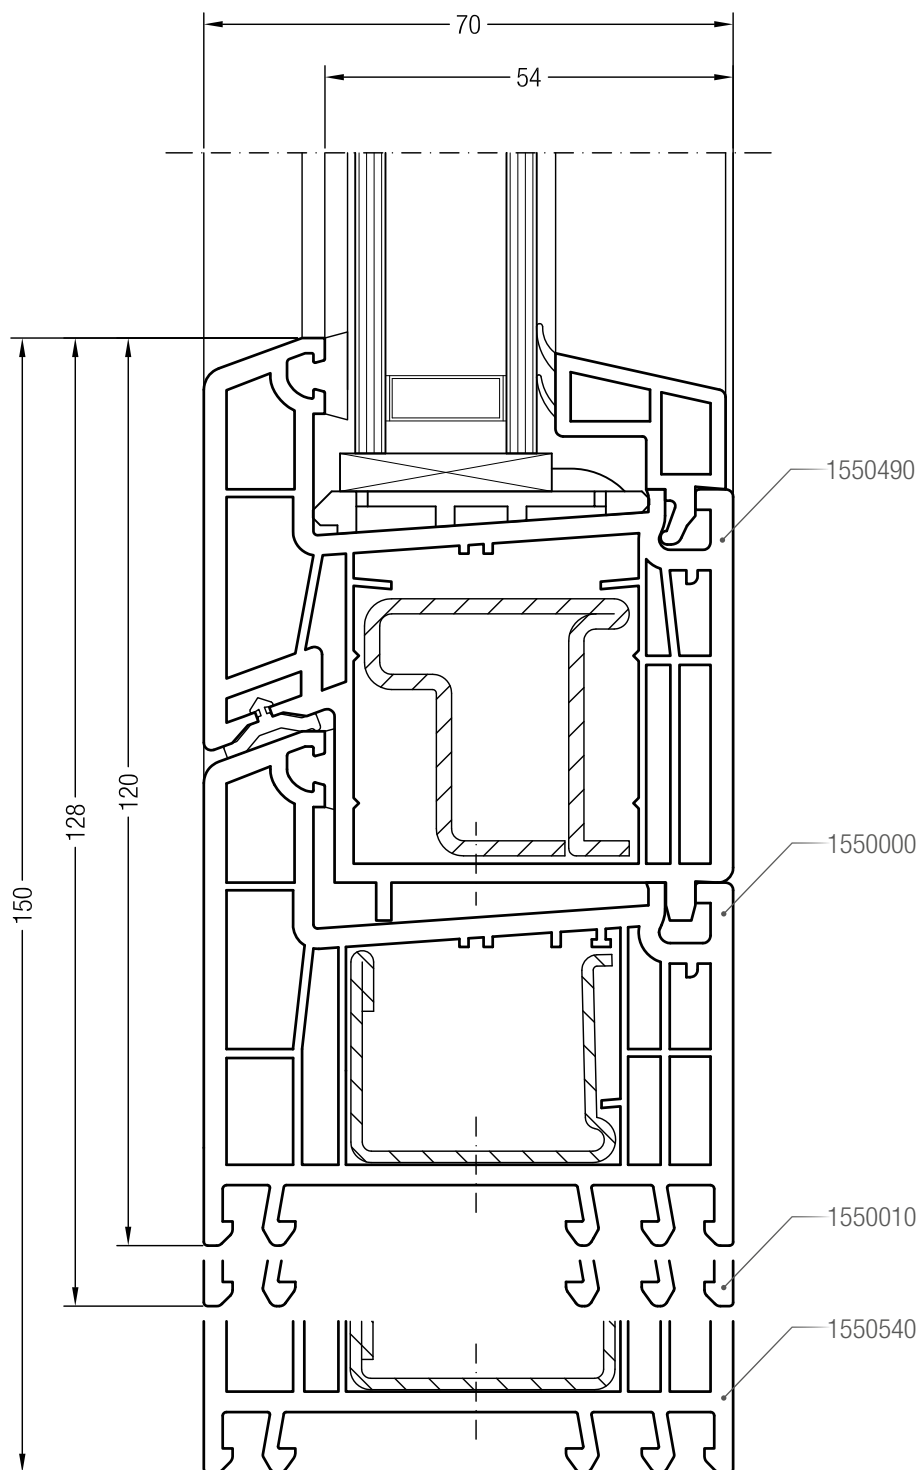

Чертежи узлов окон и балконных дверей
Коробка 68/76/98 и добавочный профиль 54/70