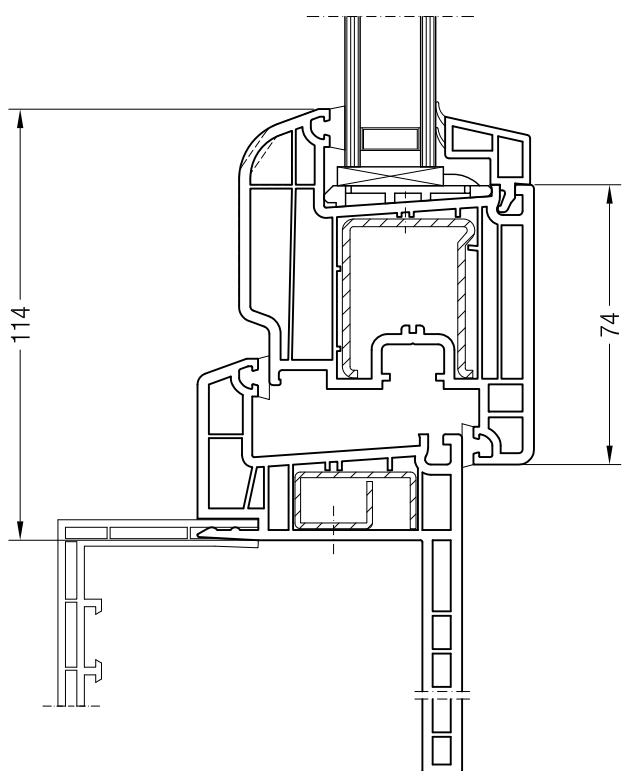

Коробка для санации 40 или 60, 1550570 или 1550550
и створка A 74, 1550390 или створка 74 круглая, 1550070