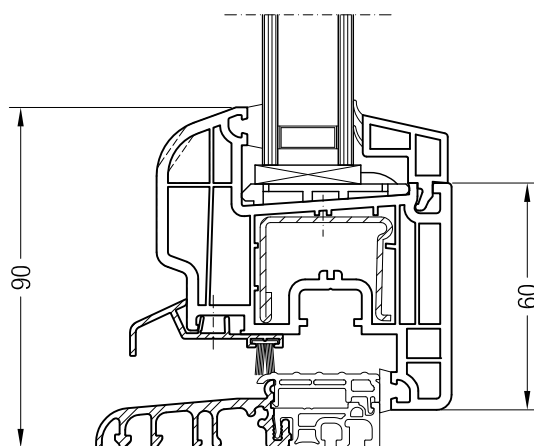

Чертежи узлов окон и балконных дверей

Порог 20/70 и створка 48 круглая, Z 52, A 52, A 60, 60 круглая, фальцлюфт 10 мм

Порог 20/70, 1351656 и створка 48 круглая, 1550481

Порог 20/70, 1351656 и створка Z 52, 1550480 или створка A 52, 1550040